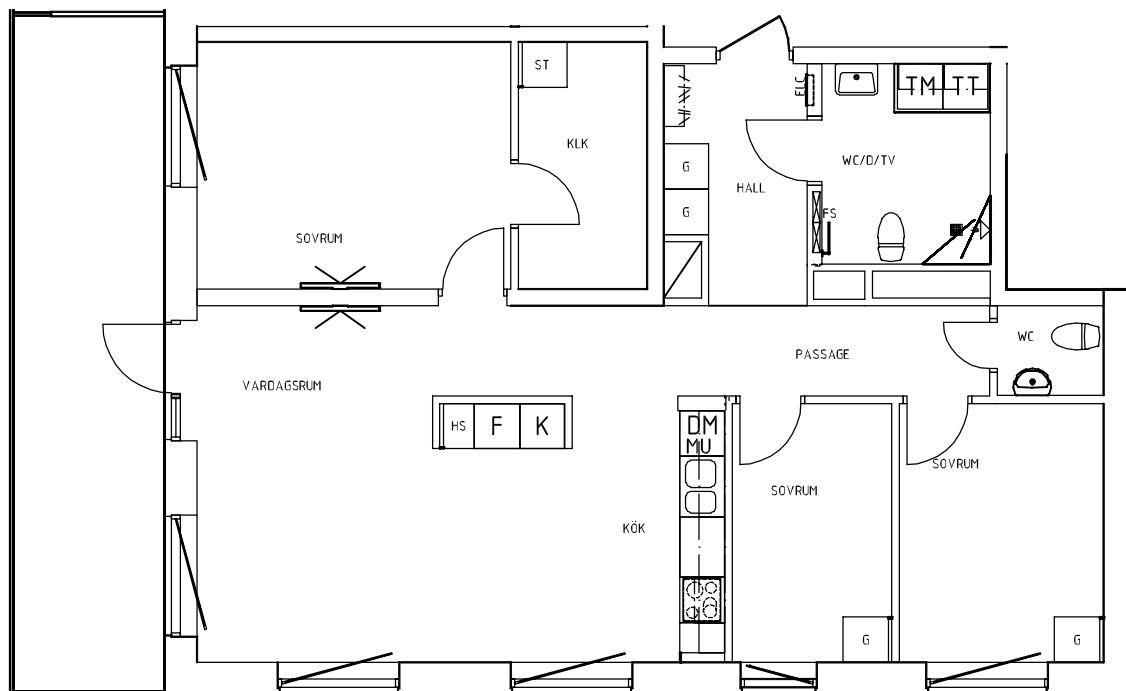

Vi förbehåller oss rätten för justeringar. Rev. 20200508

Ystad Trädgårdsstad

Hus A | Plan 11-14 | Lgh: A1106, A1206, A1306, A1406 | 1 RoK | 36 m²

Skala 1:100

0 1 2 3 4 5 m

förklaringar

G	Garderob	K/F	Kyl/Frys
L	Linnesåp	TM	Tvättmaskin
Frd/Klk	Förråd/Klädkammare	TT	Torktumlare
Klk	Klädkammare	KM	Kombimaskin (TM+TT)
ST	Städsåp	→	Handdukstork
HS	Högsåp		Inbyggnadsugn + spishäll
K	Kylskåp	DM	Förberett för diskmaskin
F	Frys	MU	Förberett för micro

Vi förbehåller oss rätten för justeringar. Rev. 20200508

Ystad Trädgårdsstad

Hus A | Plan 15 | Lgh: A1501 | 4 RoK | 92 m²

Skala 1:100

0 1 2 3 4 5 m

förklaringar

G	Garderob	K/F	Kyl/Frys
L	Linneskåp	TM	Tvättmaskin
Frd/Klk	Förråd/Klädkammare	TT	Torktumlare
Klk	Klädkammare	KM	Kombimaskin (TM+TT)
ST	Städskåp	→	Handdukstork
HS	Högskåp		Inbyggnadsugn + spishäll
K	Kylskåp	DM	Förberett för diskmaskin
F	Frys	MU	Förberett för micro