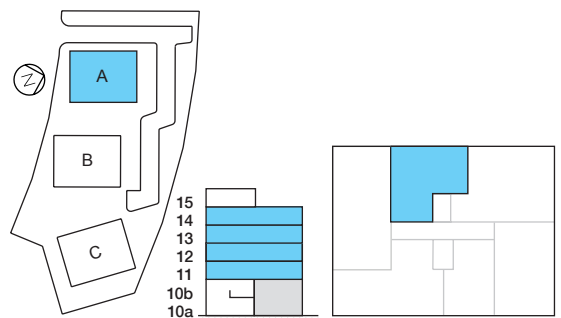

Vi förbehåller oss rätten för justeringar. Rev. 20200508

Ystad Trädgårdsstad

Hus A | Plan 11-14 | Lgh: A1102, A1202, A1302, A1402 | 3 RoK | 77 m²

Skala 1:100

0 1 2 3 4 5 m

förklaringar

G	Garderob	K/F	Kyl/Frys
L	Linneskåp	TM	Tvättmaskin
Frd/Klk	Förråd/Klädkammare	TT	Torktumlare
Klk	Klädkammare	KM	Kombimaskin (TM+TT)
ST	Städskåp	→	Handdukstork
HS	Högskåp		Inbyggnadsugn + spishäll
K	Kylskåp	DM	Förberett för diskmaskin
F	Frys	MU	Förberett för micro

Vi förbehåller oss rätten för justeringar. Rev. 20200508

Ystad Trädgårdsstad

Hus A | Plan 11-14 | Lgh: A1103, A1203, A1303, A1403 | 2 RoK | 52 m²

Skala 1:100

0 1 2 3 4 5 m

förklaringar

G	Garderob	K/F	Kyl/Frys
L	Linneskåp	TM	Tvättmaskin
Frd/Klik	Förråd/Klädkammare	TT	Torktumlare
Klik	Klädkammare	KM	Kombimaskin (TM+TT)
ST	Städskåp	→	Handdukstork
HS	Högskåp		Inbyggnadsugn + spishäll
K	Kylskåp	DM	Förberett för diskmaskin
F	Frys	MU	Förberett för micro

Vi förbehåller oss rätten för justeringar. Rev. 20200508

Ystad Trädgårdsstad

Hus A | Plan 11-14 | Lgh: A1104, A1204, A1304, A1404 | 3 RoK | 73 m²

Skala 1:100

0 1 2 3 4 5 m

förklaringar

G	Garderob	K/F	Kyl/Frys
L	Linneskåp	TM	Tvättmaskin
Frd/Klk	Förråd/Klädkammare	TT	Torktumlare
Klk	Klädkammare	KM	Kombimaskin (TM+TT)
ST	Städsåp	→	Handdukstork
HS	Högsåp		Inbyggnadsugn + spishäll
K	Kylskåp	DM	Förberett för diskmaskin
F	Frys	MU	Förberett för micro

Vi förbehåller oss rätten för justeringar. Rev. 20200508

Ystad Trädgårdsstad

Hus A | Plan 11-14 | Lgh: A1105, A1205, A1305, A1405 | 2 RoK | 62 m²

Skala 1:100

0 1 2 3 4 5 m

förklaringar			
G	Garderob	K/F	Kyl/Frys
L	Linneskåp	TM	Tvättmaskin
Frd/Klik	Förråd/Klädkammare	TT	Torktumlare
Klik	Klädkammare	KM	Kombimaskin (TM+TT)
ST	Städskåp	→	Handdukstork
HS	Högskåp	☼	Inbyggnadsugn + spishäll
K	Kylskåp	DM	Förberett för diskmaskin
F	Frys	MU	Förberett för micro