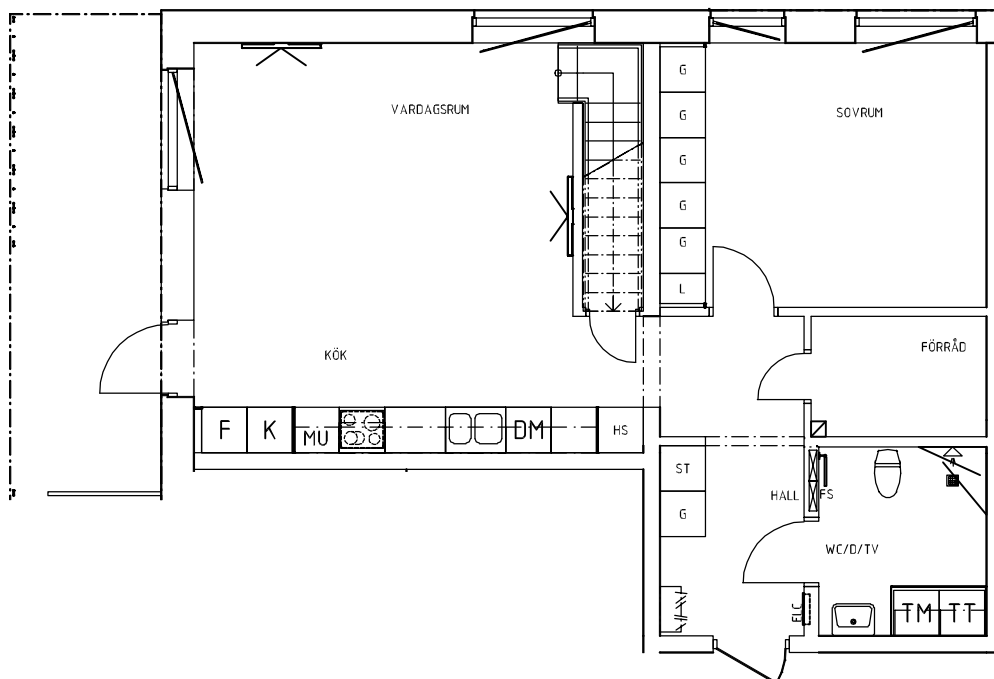

Ystad Trädgårdsstad

Hus A | Plan 10a-10b | Lgh: A1001 | 3 RoK | 84 m²

Skala 1:100

0 1 2 3 4 5 m

förklaringar

G	Garderob	K/F	Kyl/Frys
L	Linneskåp	TM	Tvättmaskin
Frd/Klk	Förråd/Klädkammare	TT	Torktumlare
Klk	Klädkammare	KM	Kombimaskin (TM+TT)
ST	Städskåp		Handdukstork
HS	Högskåp		Inbyggnadsugn + spishäll
K	Kylskåp	DM	Förberett för diskmaskin
F	Frys	MU	Förberett för micro

Vi förbehåller oss rätten för justeringar. Rev. 20200508

Ystad Trädgårdsstad

Hus A | Plan 10a-10b | Lgh: A1002 | 2 RoK | 66 m²

Skala 1:100

0 1 2 3 4 5 m

förklaringar

G	Garderob	K/F	Kyl/Frys
L	Linneskåp	TM	Tvättmaskin
Frd/Klik	Förråd/Klädskåp	TT	Torktumlare
Klik	Klädskåp	KM	Kombimaskin (TM+TT)
ST	Städsåp	→	Handdukstork
HS	Högsåp		Inbyggnadsugn + spishäll
K	Kylskåp	DM	Förberett för diskmaskin
F	Frys	MU	Förberett för micro

Vi förbehåller oss rätten för justeringar. Rev. 20200508

Ystad Trädgårdsstad

Hus A | Plan 10a-10b | Lgh: A1003 | 3 RoK | 91 m²

Skala 1:100

0 1 2 3 4 5 m

förklaringar

G	Garderob	K/F	Kyl/Frys
L	Linneskåp	TM	Tvättmaskin
Frd/Klk	Förråd/Klädkammare	TT	Torktumlare
Klk	Klädkammare	KM	Kombimaskin (TM+TT)
ST	Städsåp	→	Handdukstork
HS	Högsåp	☉	Inbyggnadsugn + spishäll
K	Kylåp	DM	Förberett för diskmaskin
F	Frys	MU	Förberett för micro