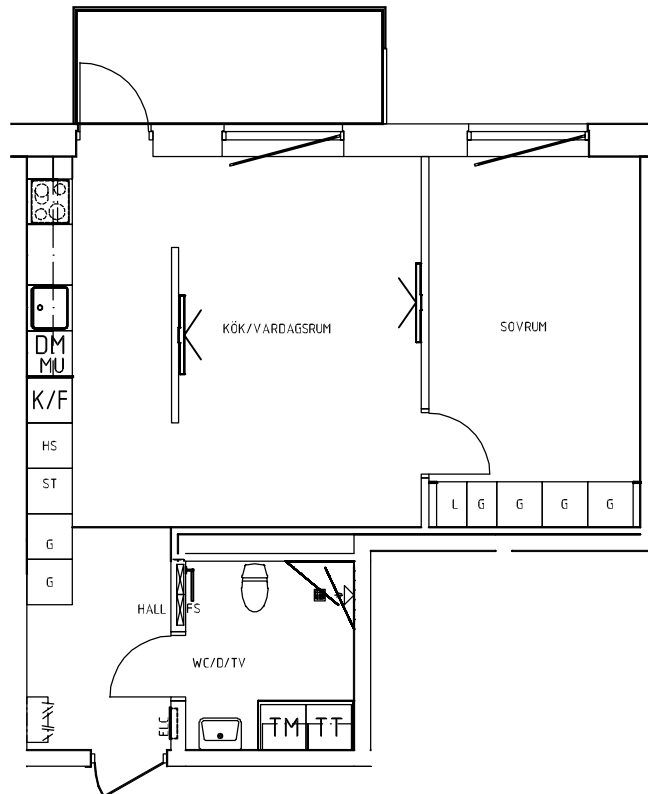

Vi förbehåller oss rätten för justeringar. Rev. 20200508

Ystad Trädgårdsstad

Hus A | Plan 11-14 | Lgh: A1101, A1201, A1301, A1401 | 3 RoK | 70 m²

Skala 1:100

0 1 2 3 4 5 m

förklaringar

G	Garderob	K/F	Kyl/Frys
L	Linneskåp	TM	Tvättmaskin
Frd/Klk	Förråd/Klädskåp	TT	Torktumlare
Klk	Klädskåp	KM	Kombimaskin (TM+TT)
ST	Städsåp	→	Handdukstork
HS	Högsåp	☼	Inbyggnadsugn + spishäll
K	Kylskåp	DM	Förberett för diskmaskin
F	Frys	MU	Förberett för micro

Vi förbehåller oss rätten för justeringar. Rev. 20200508

Ystad Trädgårdsstad

Hus A | Plan 11-14 | Lgh: A1102, A1202, A1302, A1402 | 3 RoK | 77 m²

Skala 1:100

0 1 2 3 4 5 m

förklaringar

G	Garderob	K/F	Kyl/Frys
L	Linneskåp	TM	Tvättmaskin
Frd/Klk	Förråd/Klädkammare	TT	Torktumlare
Klk	Klädkammare	KM	Kombimaskin (TM+TT)
ST	Städskåp	→	Handdukstork
HS	Högskåp		Inbyggnadsugn + spishäll
K	Kylskåp	DM	Förberett för diskmaskin
F	Frys	MU	Förberett för micro

Vi förbehåller oss rätten för justeringar. Rev. 20200508

Ystad Trädgårdsstad

Hus A | Plan 11-14 | Lgh: A1103, A1203, A1303, A1403 | 2 RoK | 52 m²

Skala 1:100

0 1 2 3 4 5 m

förklaringar

G	Garderob	K/F	Kyl/Frys
L	Linneskåp	TM	Tvättmaskin
Frd/Klik	Förråd/Klädkammare	TT	Torktumlare
Klik	Klädkammare	KM	Kombimaskin (TM+TT)
ST	Städskåp	→	Handdukstork
HS	Högskåp		Inbyggnadsugn + spishäll
K	Kylskåp	DM	Förberett för diskmaskin
F	Frys	MU	Förberett för micro