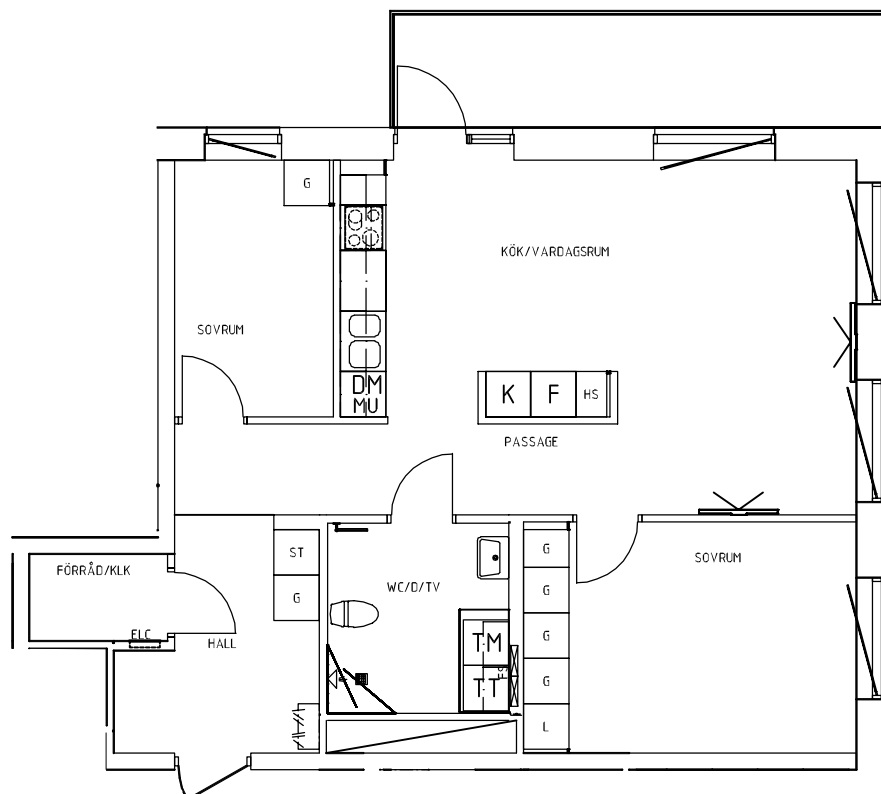

Vi förbehåller oss rätten för justeringar. Rev. 20200508

Ystad Trädgårdsstad

Hus A | Plan 11-14 | Lgh: A1102, A1202, A1302, A1402 | 3 RoK | 77 m²

Skala 1:100

0 1 2 3 4 5 m

förklaringar

G	Garderob	K/F	Kyl/Frys
L	Linneskåp	TM	Tvättmaskin
Frd/Klk	Förråd/Klädkammare	TT	Torktumlare
Klk	Klädkammare	KM	Kombimaskin (TM+TT)
ST	Städskåp	→	Handdukstork
HS	Högskåp		Inbyggnadsugn + spishäll
K	Kylskåp	DM	Förberett för diskmaskin
F	Frys	MU	Förberett för micro

Vi förbehåller oss rätten för justeringar. Rev. 20200508

Ystad Trädgårdsstad

Hus A | Plan 11-14 | Lgh: A1103, A1203, A1303, A1403 | 2 RoK | 52 m²

Skala 1:100

0 1 2 3 4 5 m

förklaringar

G	Garderob	K/F	Kyl/Frys
L	Linneskåp	TM	Tvättmaskin
Frd/Klik	Förråd/Klädkammare	TT	Torktumlare
Klik	Klädkammare	KM	Kombimaskin (TM+TT)
ST	Städskåp	→	Handdukstork
HS	Högskåp		Inbyggnadsugn + spishäll
K	Kylskåp	DM	Förberett för diskmaskin
F	Frys	MU	Förberett för micro

Vi förbehåller oss rätten för justeringar. Rev. 20200508

Ystad Trädgårdsstad

Hus A | Plan 11-14 | Lgh: A1104, A1204, A1304, A1404 | 3 RoK | 73 m²

Skala 1:100

0 1 2 3 4 5 m

förklaringar

G	Garderob	K/F	Kyl/Frys
L	Linneskåp	TM	Tvättmaskin
Frd/Klk	Förråd/Klädkammare	TT	Torktumlare
Klk	Klädkammare	KM	Kombimaskin (TM+TT)
ST	Städsåp	→	Handdukstork
HS	Högsåp		Inbyggnadsugn + spishäll
K	Kylskåp	DM	Förberett för diskmaskin
F	Frys	MU	Förberett för micro