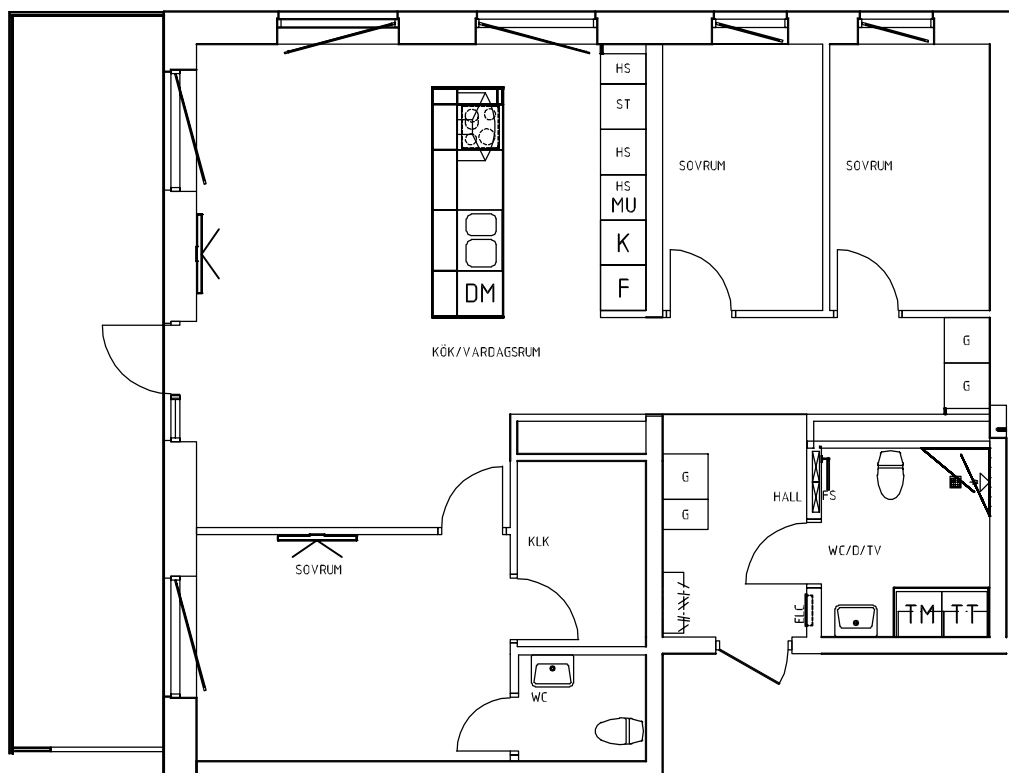

Vi förbehåller oss rätten för justeringar. Rev. 20200508

Ystad Trädgårdsstad

Hus A | Plan 11-14 | Lgh: A1106, A1206, A1306, A1406 | 1 RoK | 36 m²

Skala 1:100

0 1 2 3 4 5 m

förklaringar

G	Garderob	K/F	Kyl/Frys
L	Linnesåp	TM	Tvättmaskin
Frd/Klk	Förråd/Klädkammare	TT	Torktumlare
Klk	Klädkammare	KM	Kombimaskin (TM+TT)
ST	Städsåp	→	Handdukstork
HS	Högsåp		Inbyggnadsugn + spishäll
K	Kylskåp	DM	Förberett för diskmaskin
F	Frys	MU	Förberett för micro

Vi förbehåller oss rätten för justeringar. Rev. 20200508

Ystad Trädgårdsstad

Hus A | Plan 15 | Lgh: A1501 | 4 RoK | 92 m²

Skala 1:100

0 1 2 3 4 5 m

förklaringar

G	Garderob	K/F	Kyl/Frys
L	Linneskåp	TM	Tvättmaskin
Frd/Klk	Förråd/Klädkammare	TT	Torktumlare
Klk	Klädkammare	KM	Kombimaskin (TM+TT)
ST	Städskåp	→	Handdukstork
HS	Högskåp		Inbyggnadsugn + spishäll
K	Kylskåp	DM	Förberett för diskmaskin
F	Frys	MU	Förberett för micro

Vi förbehåller oss rätten för justeringar. Rev. 20200508

Ystad Trädgårdsstad

Hus A | Plan 15 | Lgh: A1502 | 4 RoK | 92 m²

Skala 1:100

0 1 2 3 4 5 m

förklaringar

G	Garderob	K/F	Kyl/Frys
L	Linneskåp	TM	Tvättmaskin
Frd/Kik	Förråd/Klädkammare	TT	Torktumlare
Kik	Klädkammare	KM	Kombimaskin (TM+TT)
ST	Städskåp	→	Handdukstork
HS	Högskåp		Inbyggnadsugn + spishäll
K	Kylskåp	DM	Förberett för diskmaskin
F	Frys	MU	Förberett för micro