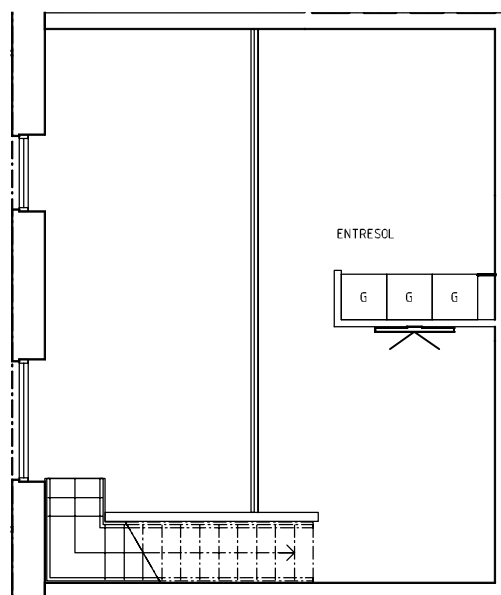

Ystad Trädgårdsstad

Hus A | Plan 10a-10b | Lgh: A1001 | 3 RoK | 84 m²

Skala 1:100

0 1 2 3 4 5 m

förklaringar

G	Garderob	K/F	Kyl/Frys
L	Linneskåp	TM	Tvättmaskin
Frd/Klk	Förråd/Klädkammare	TT	Torktumlare
Klk	Klädkammare	KM	Kombimaskin (TM+TT)
ST	Städskåp		Handdukstork
HS	Högskåp		Inbyggnadsugn + spishäll
K	Kylskåp	DM	Förberett för diskmaskin
F	Frys	MU	Förberett för micro

Vi förbehåller oss rätten för justeringar. Rev. 20200508

Ystad Trädgårdsstad

Hus A | Plan 10a-10b | Lgh: A1002 | 2 RoK | 66 m²

Skala 1:100

0 1 2 3 4 5 m

förklaringar

G	Garderob	K/F	Kyl/Frys
L	Linneskåp	TM	Tvättmaskin
Frd/Klik	Förråd/Klädskåp	TT	Torktumlare
Klik	Klädskåp	KM	Kombimaskin (TM+TT)
ST	Städsåp	→	Handdukstork
HS	Högsåp		Inbyggnadsugn + spishäll
K	Kylskåp	DM	Förberett för diskmaskin
F	Frys	MU	Förberett för micro