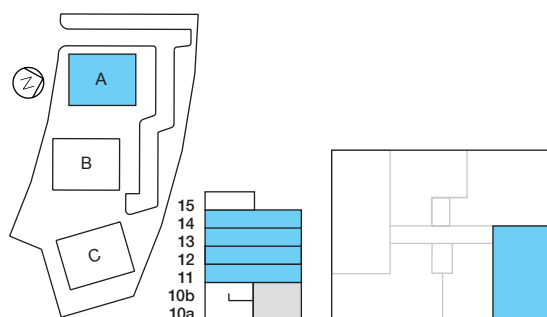

Vi förbehåller oss rätten för justeringar. Rev. 20200508

Ystad Trädgårdsstad

Hus A | Plan 11-14 | Lgh: A1105, A1205, A1305, A1405 | 2 RoK | 62 m²

Skala 1:100

0 1 2 3 4 5 m

förklaringar			
G	Garderob	K/F	Kyl/Frys
L	Linneskåp	TM	Tvättmaskin
Frd/Klik	Förråd/Klädkammare	TT	Torktumlare
Klik	Klädkammare	KM	Kombimaskin (TM+TT)
ST	Städskåp	→	Handdukstork
HS	Högskåp	☼	Inbyggnadsugn + spishäll
K	Kylskåp	DM	Förberett för diskmaskin
F	Frys	MU	Förberett för micro

Vi förbehåller oss rätten för justeringar. Rev. 20200508

Ystad Trädgårdsstad

Hus A | Plan 11-14 | Lgh: A1106, A1206, A1306, A1406 | 1 RoK | 36 m²

Skala 1:100

0 1 2 3 4 5 m

förklaringar

G	Garderob	K/F	Kyl/Frys
L	Linnesåp	TM	Tvättmaskin
Frd/Klk	Förråd/Klädkammare	TT	Torktumlare
Klk	Klädkammare	KM	Kombimaskin (TM+TT)
ST	Städsåp	→	Handdukstork
HS	Högsåp		Inbyggnadsugn + spishäll
K	Kylskåp	DM	Förberett för diskmaskin
F	Frys	MU	Förberett för micro