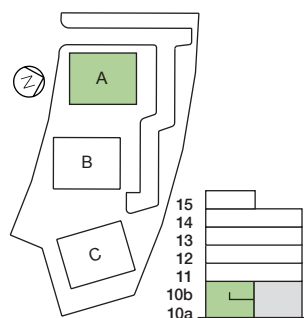

Ystad Trädgårdsstad

Hus A | Plan 10a-10b | Lgh: A1001 | 3 RoK | 84 m²

Skala 1:100

0 1 2 3 4 5 m

förklaringar

G	Garderob	K/F	Kyl/Frys
L	Linneskåp	TM	Tvättmaskin
Frd/Klk	Förråd/Klädkammare	TT	Torktumlare
Klk	Klädkammare	KM	Kombimaskin (TM+TT)
ST	Städskåp		Handdukstork
HS	Högskåp		Inbyggnadsugn + spishäll
K	Kylskåp	DM	Förberett för diskmaskin
F	Frys	MU	Förberett för micro

Vi förbehåller oss rätten för justeringar. Rev. 20200508

Ystad Trädgårdsstad

Hus A | Plan 10a-10b | Lgh: A1002 | 2 RoK | 66 m²

Skala 1:100

0 1 2 3 4 5 m

förklaringar

G	Garderob	K/F	Kyl/Frys
L	Linneskåp	TM	Tvättmaskin
Frd/Klik	Förråd/Klädskåp	TT	Torktumlare
Klik	Klädskåp	KM	Kombimaskin (TM+TT)
ST	Städsåp	→	Handdukstork
HS	Högsåp		Inbyggnadsugn + spishäll
K	Kylskåp	DM	Förberett för diskmaskin
F	Frys	MU	Förberett för micro

Vi förbehåller oss rätten för justeringar. Rev. 20200508

Ystad Trädgårdsstad

Hus A | Plan 10a-10b | Lgh: A1003 | 3 RoK | 91 m²

Skala 1:100

0 1 2 3 4 5 m

förklaringar

G	Garderob	K/F	Kyl/Frys
L	Linneskåp	TM	Tvättmaskin
Frd/Klk	Förråd/Klädkammare	TT	Torktumlare
Klk	Klädkammare	KM	Kombimaskin (TM+TT)
ST	Städsåp	→	Handdukstork
HS	Högsåp	☉	Inbyggnadsugn + spishäll
K	Kylåp	DM	Förberett för diskmaskin
F	Frys	MU	Förberett för micro

Vi förbehåller oss rätten för justeringar. Rev. 20200508

Ystad Trädgårdsstad

Hus A | Plan 11-14 | Lgh: A1101, A1201, A1301, A1401 | 3 RoK | 70 m²

Skala 1:100

0 1 2 3 4 5 m

förklaringar

G	Garderob	K/F	Kyl/Frys
L	Linneskåp	TM	Tvättmaskin
Frd/Klk	Förråd/Klädskåp	TT	Torktumlare
Klk	Klädskåp	KM	Kombimaskin (TM+TT)
ST	Städsåp	→	Handdukstork
HS	Högsåp	☼	Inbyggnadsugn + spishäll
K	Kylskåp	DM	Förberett för diskmaskin
F	Frys	MU	Förberett för micro