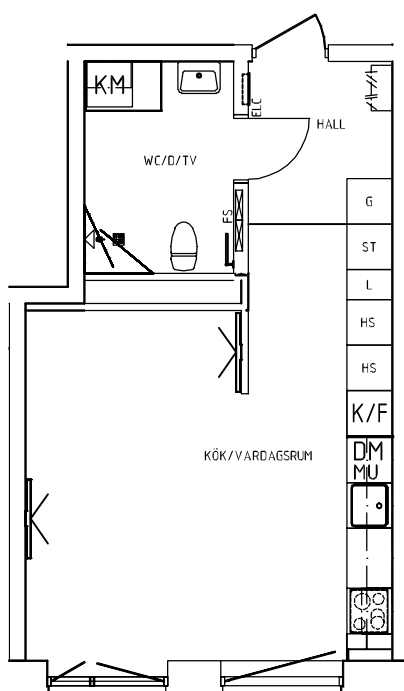

Vi förbehåller oss rätten för justeringar. Rev. 20200508

Ystad Trädgårdsstad

Hus A | Plan 11-14 | Lgh: A1103, A1203, A1303, A1403 | 2 RoK | 52 m²

Skala 1:100

0 1 2 3 4 5 m

förklaringar

G	Garderob	K/F	Kyl/Frys
L	Linneskåp	TM	Tvättmaskin
Frd/Klik	Förråd/Klädkammare	TT	Torktumlare
Klik	Klädkammare	KM	Kombimaskin (TM+TT)
ST	Städskåp	→	Handdukstork
HS	Högskåp		Inbyggnadsugn + spishäll
K	Kylskåp	DM	Förberett för diskmaskin
F	Frys	MU	Förberett för micro

Vi förbehåller oss rätten för justeringar. Rev. 20200508

Ystad Trädgårdsstad

Hus A | Plan 11-14 | Lgh: A1104, A1204, A1304, A1404 | 3 RoK | 73 m²

Skala 1:100

0 1 2 3 4 5 m

förklaringar

G	Garderob	K/F	Kyl/Frys
L	Linneskåp	TM	Tvättmaskin
Frd/Klk	Förråd/Klädkammare	TT	Torktumlare
Klk	Klädkammare	KM	Kombimaskin (TM+TT)
ST	Städsåp	→	Handdukstork
HS	Högsåp		Inbyggnadsugn + spishäll
K	Kylskåp	DM	Förberett för diskmaskin
F	Frys	MU	Förberett för micro

Vi förbehåller oss rätten för justeringar. Rev. 20200508

Ystad Trädgårdsstad

Hus A | Plan 11-14 | Lgh: A1105, A1205, A1305, A1405 | 2 RoK | 62 m²

Skala 1:100

0 1 2 3 4 5 m

förklaringar			
G	Garderob	K/F	Kyl/Frys
L	Linneskåp	TM	Tvättmaskin
Frd/Klik	Förråd/Klädkammare	TT	Torktumlare
Klik	Klädkammare	KM	Kombimaskin (TM+TT)
ST	Städskåp	→	Handdukstork
HS	Högskåp	☼	Inbyggnadsugn + spishäll
K	Kylskåp	DM	Förberett för diskmaskin
F	Frys	MU	Förberett för micro

Vi förbehåller oss rätten för justeringar. Rev. 20200508

Ystad Trädgårdsstad

Hus A | Plan 11-14 | Lgh: A1106, A1206, A1306, A1406 | 1 RoK | 36 m²

Skala 1:100

0 1 2 3 4 5 m

förklaringar

G	Garderob	K/F	Kyl/Frys
L	Linnesåp	TM	Tvättmaskin
Frd/Klk	Förråd/Klädkammare	TT	Torktumlare
Klk	Klädkammare	KM	Kombimaskin (TM+TT)
ST	Städsåp	→	Handdukstork
HS	Högsåp		Inbyggnadsugn + spishäll
K	Kylskåp	DM	Förberett för diskmaskin
F	Frys	MU	Förberett för micro