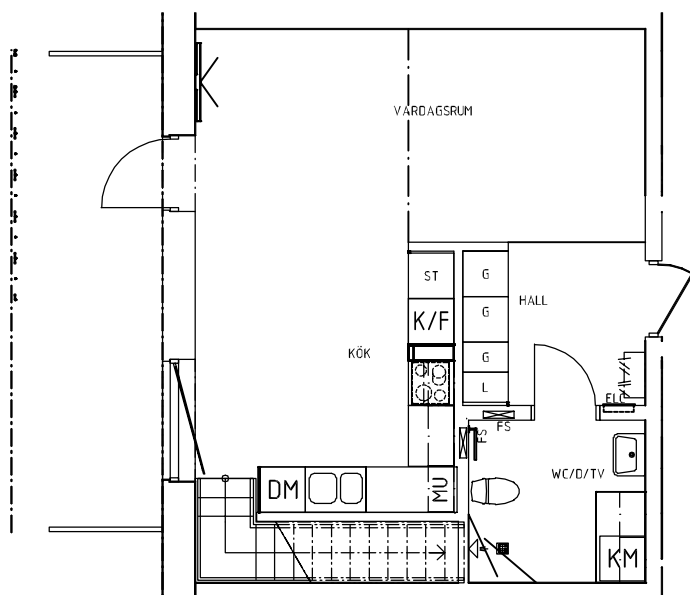

Ystad Trädgårdsstad

Hus A | Plan 10a-10b | Lgh: A1001 | 3 RoK | 84 m²

Skala 1:100

0 1 2 3 4 5 m

förklaringar

G	Garderob	K/F	Kyl/Frys
L	Linneskåp	TM	Tvättmaskin
Frd/Klk	Förråd/Klädkammare	TT	Torktumlare
Klk	Klädkammare	KM	Kombimaskin (TM+TT)
ST	Städskåp		Handdukstork
HS	Högskåp		Inbyggnadsugn + spishäll
K	Kylskåp	DM	Förberett för diskmaskin
F	Frys	MU	Förberett för micro

Vi förbehåller oss rätten för justeringar. Rev. 20200508

Ystad Trädgårdsstad

Hus A | Plan 10a-10b | Lgh: A1002 | 2 RoK | 66 m²

Skala 1:100

0 1 2 3 4 5 m

förklaringar

G	Garderob	K/F	Kyl/Frys
L	Linneskåp	TM	Tvättmaskin
Frd/Klik	Förråd/Klädskåp	TT	Torktumlare
Klik	Klädskåp	KM	Kombimaskin (TM+TT)
ST	Städsåp	→	Handdukstork
HS	Högsåp		Inbyggnadsugn + spishäll
K	Kylskåp	DM	Förberett för diskmaskin
F	Frys	MU	Förberett för micro