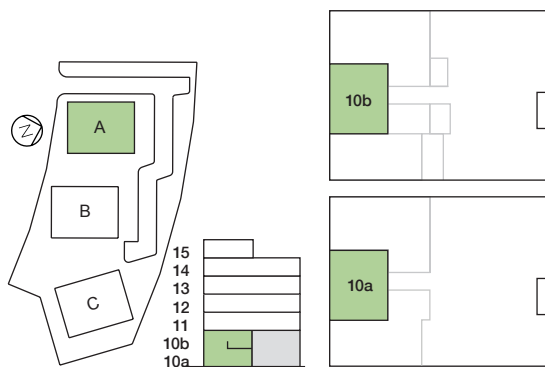

Ystad Trädgårdsstad

Hus A | Plan 10a-10b | Lgh: A1001 | 3 RoK | 84 m²

Skala 1:100

0 1 2 3 4 5 m

förklaringar

G	Garderob	K/F	Kyl/Frys
L	Linneskåp	TM	Tvättmaskin
Frd/Klk	Förråd/Klädkammare	TT	Torktumlare
Klk	Klädkammare	KM	Kombimaskin (TM+TT)
ST	Städskåp		Handdukstork
HS	Högskåp		Inbyggnadsugn + spishäll
K	Kylskåp	DM	Förberett för diskmaskin
F	Frys	MU	Förberett för micro

Vi förbehåller oss rätten för justeringar. Rev. 20200508

Ystad Trädgårdsstad

Hus A | Plan 10a-10b | Lgh: A1002 | 2 RoK | 66 m²

Skala 1:100

0 1 2 3 4 5 m

förklaringar

G	Garderob	K/F	Kyl/Frys
L	Linneskåp	TM	Tvättmaskin
Frd/Klik	Förråd/Klädskåp	TT	Torktumlare
Klik	Klädskåp	KM	Kombimaskin (TM+TT)
ST	Städsåp	→	Handdukstork
HS	Högsåp		Inbyggnadsugn + spishäll
K	Kylskåp	DM	Förberett för diskmaskin
F	Frys	MU	Förberett för micro

Vi förbehåller oss rätten för justeringar. Rev. 20200508

Ystad Trädgårdsstad

Hus A | Plan 10a-10b | Lgh: A1003 | 3 RoK | 91 m²

Skala 1:100

0 1 2 3 4 5 m

förklaringar

G	Garderob	K/F	Kyl/Frys
L	Linneskåp	TM	Tvättmaskin
Frd/Klk	Förråd/Klädkammare	TT	Torktumlare
Klk	Klädkammare	KM	Kombimaskin (TM+TT)
ST	Städsåp	→	Handdukstork
HS	Högsåp	☉	Inbyggnadsugn + spishäll
K	Kylåp	DM	Förberett för diskmaskin
F	Frys	MU	Förberett för micro

Vi förbehåller oss rätten för justeringar. Rev. 20200508

Ystad Trädgårdsstad

Hus A | Plan 11-14 | Lgh: A1101, A1201, A1301, A1401 | 3 RoK | 70 m²

Skala 1:100

0 1 2 3 4 5 m

förklaringar

G	Garderob	K/F	Kyl/Frys
L	Linneskåp	TM	Tvättmaskin
Frd/Klk	Förråd/Klädskåp	TT	Torktumlare
Klk	Klädskåp	KM	Kombimaskin (TM+TT)
ST	Städsåp	→	Handdukstork
HS	Högsåp	☼	Inbyggnadsugn + spishäll
K	Kylskåp	DM	Förberett för diskmaskin
F	Frys	MU	Förberett för micro