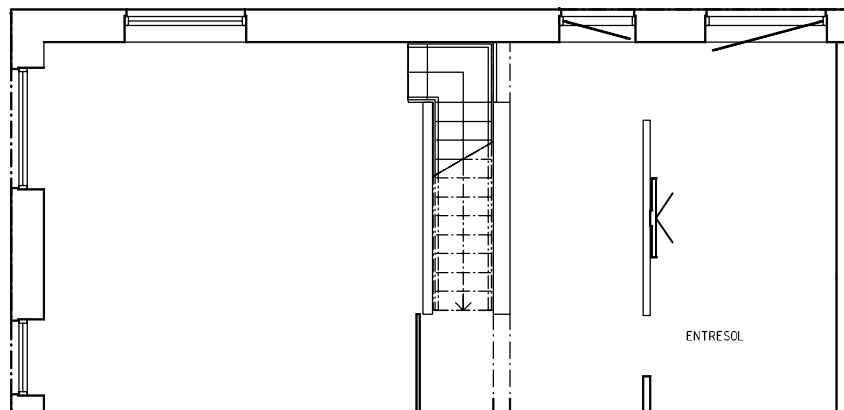

Ystad Trädgårdsstad

Hus A | Plan 10a-10b | Lgh: A1003 | 3 RoK | 91 m²

Skala 1:100

0 1 2 3 4 5 m

förklaringar

G	Garderob	K/F	Kyl/Frys
L	Linneskåp	TM	Tvättmaskin
Frd/Klk	Förråd/Klädkammare	TT	Torktumlare
Klk	Klädkammare	KM	Kombimaskin (TM+TT)
ST	Städsåp	→	Handdukstork
HS	Högsåp	☉	Inbyggnadsugn + spishäll
K	Kylåp	DM	Förberett för diskmaskin
F	Frys	MU	Förberett för micro