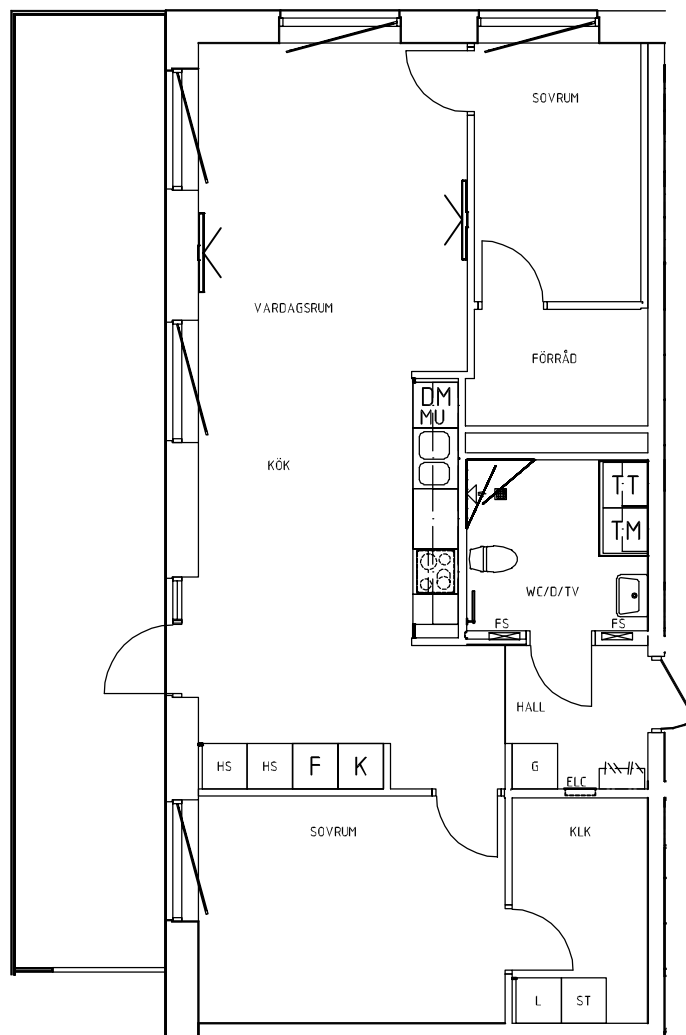

Ystad Trädgårdsstad

Hus A | Plan 10a-10b | Lgh: A1001 | 3 RoK | 84 m²

Skala 1:100

0 1 2 3 4 5 m

förklaringar

G	Garderob	K/F	Kyl/Frys
L	Linneskåp	TM	Tvättmaskin
Frd/Klk	Förråd/Klädkammare	TT	Torktumlare
Klk	Klädkammare	KM	Kombimaskin (TM+TT)
ST	Städskåp		Handdukstork
HS	Högskåp		Inbyggnadsugn + spishäll
K	Kylskåp	DM	Förberett för diskmaskin
F	Frys	MU	Förberett för micro

Vi förbehåller oss rätten för justeringar. Rev. 20200508

Ystad Trädgårdsstad

Hus A | Plan 10a-10b | Lgh: A1003 | 3 RoK | 91 m²

Skala 1:100

0 1 2 3 4 5 m

förklaringar

G	Garderob	K/F	Kyl/Frys
L	Linneskåp	TM	Tvättmaskin
Frd/Klk	Förråd/Klädkammare	TT	Torktumlare
Klk	Klädkammare	KM	Kombimaskin (TM+TT)
ST	Städsåp	→	Handdukstork
HS	Högsåp	☉	Inbyggnadsugn + spishäll
K	Kylåp	DM	Förberett för diskmaskin
F	Frys	MU	Förberett för micro

Vi förbehåller oss rätten för justeringar. Rev. 20200508

Ystad Trädgårdsstad

Hus A | Plan 11-14 | Lgh: A1101, A1201, A1301, A1401 | 3 RoK | 70 m²

Skala 1:100

0 1 2 3 4 5 m

förklaringar

G	Garderob	K/F	Kyl/Frys
L	Linneskåp	TM	Tvättmaskin
Frd/Klk	Förråd/Klädskåp	TT	Torktumlare
Klk	Klädskåp	KM	Kombimaskin (TM+TT)
ST	Städsåp	→	Handdukstork
HS	Högsåp	☼	Inbyggnadsugn + spishäll
K	Kylskåp	DM	Förberett för diskmaskin
F	Frys	MU	Förberett för micro

Vi förbehåller oss rätten för justeringar. Rev. 20200508

Ystad Trädgårdsstad

Hus A | Plan 11-14 | Lgh: A1102, A1202, A1302, A1402 | 3 RoK | 77 m²

Skala 1:100

0 1 2 3 4 5 m

förklaringar

G	Garderob	K/F	Kyl/Frys
L	Linneskåp	TM	Tvättmaskin
Frd/Klk	Förråd/Klädkammare	TT	Torktumlare
Klk	Klädkammare	KM	Kombimaskin (TM+TT)
ST	Städskåp	→	Handdukstork
HS	Högskåp		Inbyggnadsugn + spishäll
K	Kylskåp	DM	Förberett för diskmaskin
F	Frys	MU	Förberett för micro