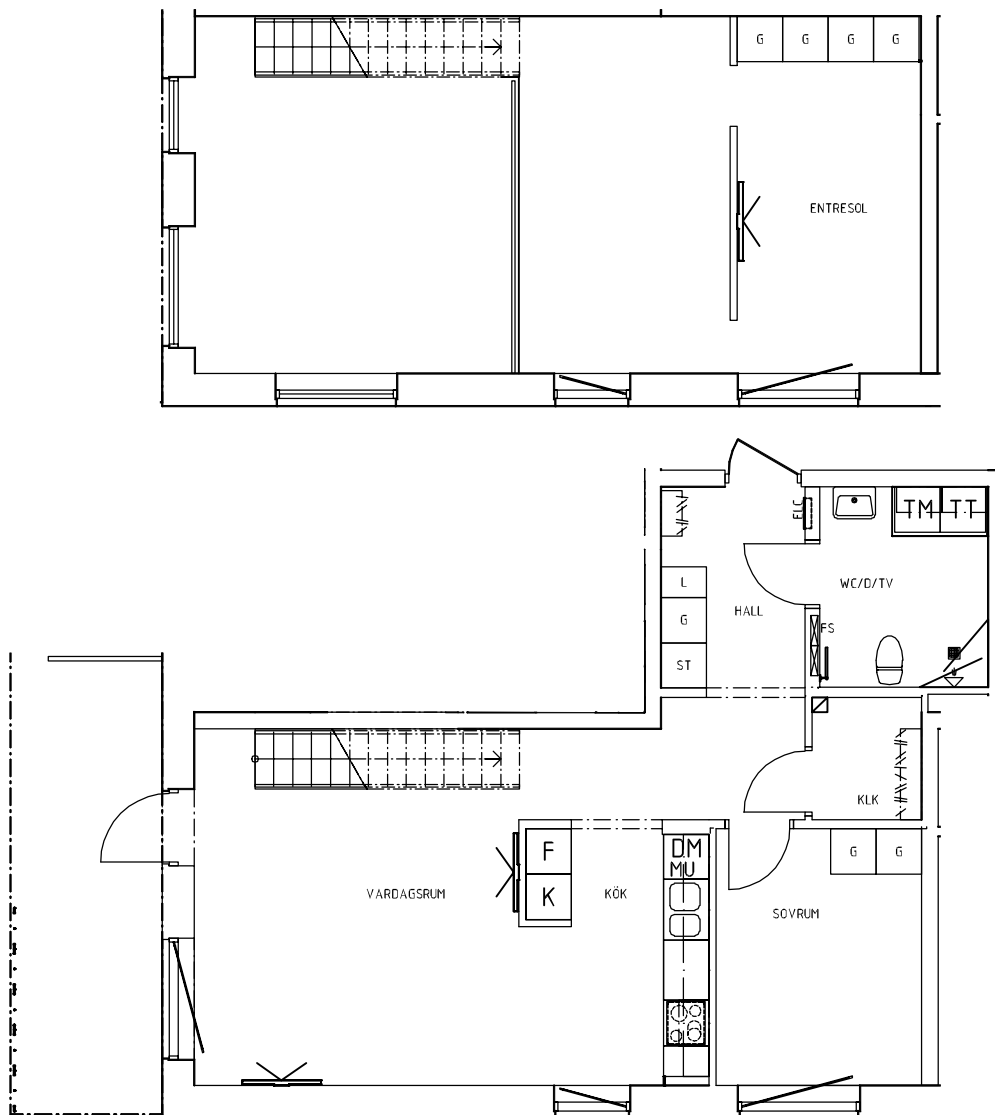

Ystad Trädgårdsstad

Hus A | Plan 10a-10b | Lgh: A1001 | 3 RoK | 84 m²

Skala 1:100

0 1 2 3 4 5 m

förklaringar

G	Garderob	K/F	Kyl/Frys
L	Linneskåp	TM	Tvättmaskin
Frd/Klk	Förråd/Klädkammare	TT	Torktumlare
Klk	Klädkammare	KM	Kombimaskin (TM+TT)
ST	Städskåp		Handdukstork
HS	Högskåp		Inbyggnadsugn + spishäll
K	Kylskåp	DM	Förberett för diskmaskin
F	Frys	MU	Förberett för micro

Vi förbehåller oss rätten för justeringar. Rev. 20200508

Ystad Trädgårdsstad

Hus A | Plan 10a-10b | Lgh: A1002 | 2 RoK | 66 m²

Skala 1:100

0 1 2 3 4 5 m

förklaringar

G	Garderob	K/F	Kyl/Frys
L	Linneskåp	TM	Tvättmaskin
Frd/Klik	Förråd/Klädskåp	TT	Torktumlare
Klik	Klädskåp	KM	Kombimaskin (TM+TT)
ST	Städsåp	→	Handdukstork
HS	Högsåp		Inbyggnadsugn + spishäll
K	Kylskåp	DM	Förberett för diskmaskin
F	Frys	MU	Förberett för micro

Vi förbehåller oss rätten för justeringar. Rev. 20200508

Ystad Trädgårdsstad

Hus A | Plan 10a-10b | Lgh: A1003 | 3 RoK | 91 m²

Skala 1:100

0 1 2 3 4 5 m

förklaringar

G	Garderob	K/F	Kyl/Frys
L	Linneskåp	TM	Tvättmaskin
Frd/Klk	Förråd/Klädkammare	TT	Torktumlare
Klk	Klädkammare	KM	Kombimaskin (TM+TT)
ST	Städsåp	→	Handdukstork
HS	Högsåp	☉	Inbyggnadsugn + spishäll
K	Kylåp	DM	Förberett för diskmaskin
F	Frys	MU	Förberett för micro