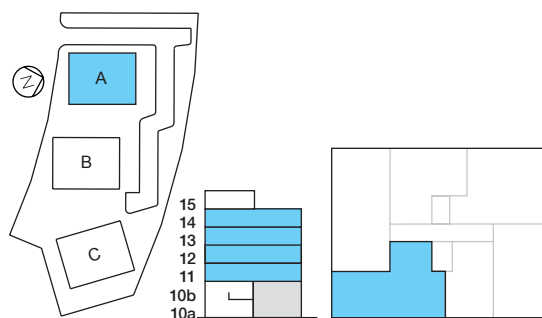

Vi förbehåller oss rätten för justeringar. Rev. 20200508

Ystad Trädgårdsstad

Hus A | Plan 10a-10b | Lgh: A1003 | 3 RoK | 91 m²

Skala 1:100

0 1 2 3 4 5 m

förklaringar

G	Garderob	K/F	Kyl/Frys
L	Linneskåp	TM	Tvättmaskin
Frd/Klk	Förråd/Klädkammare	TT	Torktumlare
Klk	Klädkammare	KM	Kombimaskin (TM+TT)
ST	Städsåp	→	Handdukstork
HS	Högsåp	☉	Inbyggnadsugn + spishäll
K	Kylåp	DM	Förberett för diskmaskin
F	Frys	MU	Förberett för micro

Vi förbehåller oss rätten för justeringar. Rev. 20200508

Ystad Trädgårdsstad

Hus A | Plan 11-14 | Lgh: A1101, A1201, A1301, A1401 | 3 RoK | 70 m²

Skala 1:100

0 1 2 3 4 5 m

förklaringar

G	Garderob	K/F	Kyl/Frys
L	Linneskåp	TM	Tvättmaskin
Frd/Klk	Förråd/Klädskåp	TT	Torktumlare
Klk	Klädskåp	KM	Kombimaskin (TM+TT)
ST	Städsåp	→	Handdukstork
HS	Högsåp	☼	Inbyggnadsugn + spishäll
K	Kylskåp	DM	Förberett för diskmaskin
F	Frys	MU	Förberett för micro

Vi förbehåller oss rätten för justeringar. Rev. 20200508

Ystad Trädgårdsstad

Hus A | Plan 11-14 | Lgh: A1102, A1202, A1302, A1402 | 3 RoK | 77 m²

Skala 1:100

0 1 2 3 4 5 m

förklaringar

G	Garderob	K/F	Kyl/Frys
L	Linneskåp	TM	Tvättmaskin
Frd/Klk	Förråd/Klädkammare	TT	Torktumlare
Klk	Klädkammare	KM	Kombimaskin (TM+TT)
ST	Städskåp	→	Handdukstork
HS	Högskåp		Inbyggnadsugn + spishäll
K	Kylskåp	DM	Förberett för diskmaskin
F	Frys	MU	Förberett för micro

Vi förbehåller oss rätten för justeringar. Rev. 20200508

Ystad Trädgårdsstad

Hus A | Plan 11-14 | Lgh: A1103, A1203, A1303, A1403 | 2 RoK | 52 m²

Skala 1:100

0 1 2 3 4 5 m

förklaringar

G	Garderob	K/F	Kyl/Frys
L	Linneskåp	TM	Tvättmaskin
Frd/Klik	Förråd/Klädkammare	TT	Torktumlare
Klik	Klädkammare	KM	Kombimaskin (TM+TT)
ST	Städskåp	→	Handdukstork
HS	Högskåp		Inbyggnadsugn + spishäll
K	Kylskåp	DM	Förberett för diskmaskin
F	Frys	MU	Förberett för micro