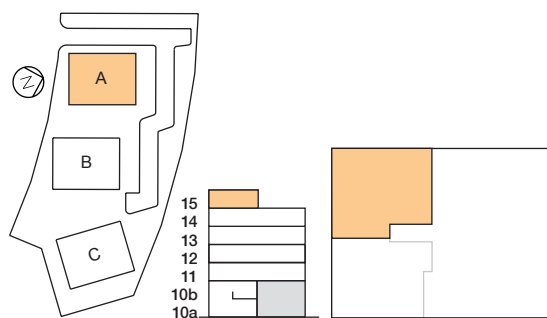

Vi förbehåller oss rätten för justeringar. Rev. 20200508

Ystad Trädgårdsstad

Hus A | Plan 15 | Lgh: A1501 | 4 RoK | 92 m²

Skala 1:100

0 1 2 3 4 5 m

förklaringar

G	Garderob	K/F	Kyl/Frys
L	Linneskåp	TM	Tvättmaskin
Frd/Klk	Förråd/Klädkammare	TT	Torktumlare
Klk	Klädkammare	KM	Kombimaskin (TM+TT)
ST	Städskåp	→	Handdukstork
HS	Högskåp		Inbyggnadsugn + spishäll
K	Kylskåp	DM	Förberett för diskmaskin
F	Frys	MU	Förberett för micro

Vi förbehåller oss rätten för justeringar. Rev. 20200508

Ystad Trädgårdsstad

Hus A | Plan 15 | Lgh: A1502 | 4 RoK | 92 m²

Skala 1:100

0 1 2 3 4 5 m

förklaringar

G	Garderob	K/F	Kyl/Frys
L	Linneskåp	TM	Tvättmaskin
Frd/Kik	Förråd/Klädkammare	TT	Torktumlare
Kik	Klädkammare	KM	Kombimaskin (TM+TT)
ST	Städskåp	→	Handdukstork
HS	Högskåp		Inbyggnadsugn + spishäll
K	Kylskåp	DM	Förberett för diskmaskin
F	Frys	MU	Förberett för micro