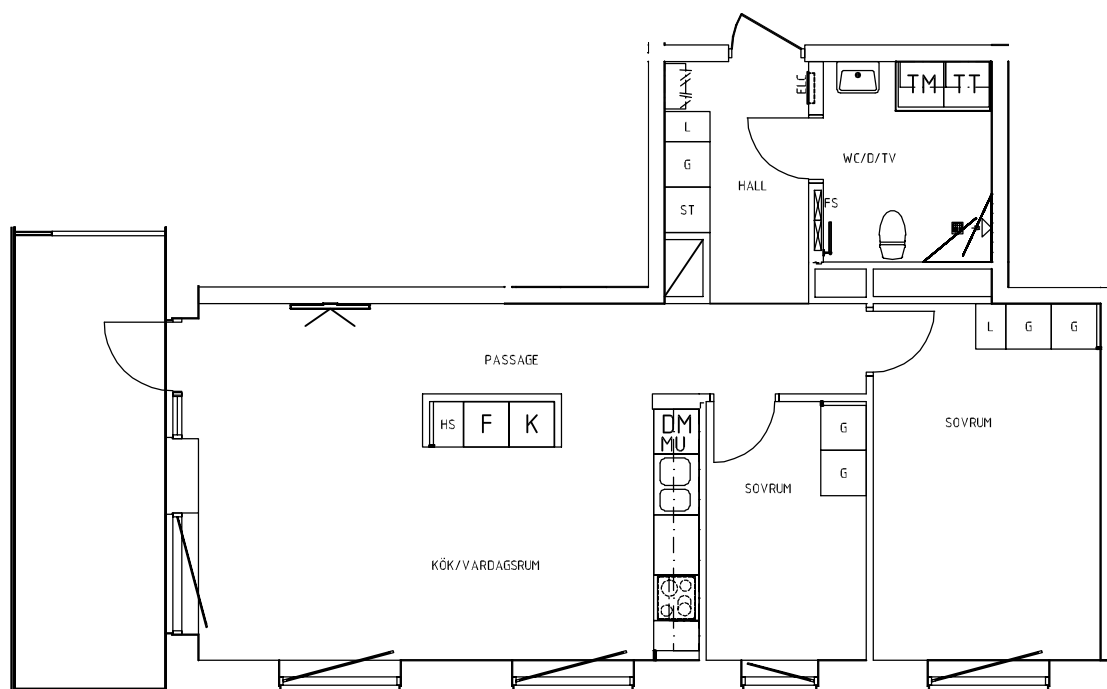

Ystad Trädgårdsstad

Hus A | Plan 10a-10b | Lgh: A1001 | 3 RoK | 84 m²

Skala 1:100

0 1 2 3 4 5 m

förklaringar

G	Garderob	K/F	Kyl/Frys
L	Linneskåp	TM	Tvättmaskin
Frd/Klk	Förråd/Klädkammare	TT	Torktumlare
Klk	Klädkammare	KM	Kombimaskin (TM+TT)
ST	Städskåp		Handdukstork
HS	Högskåp		Inbyggnadsugn + spishäll
K	Kylskåp	DM	Förberett för diskmaskin
F	Frys	MU	Förberett för micro

Vi förbehåller oss rätten för justeringar. Rev. 20200508

Ystad Trädgårdsstad

Hus A | Plan 10a-10b | Lgh: A1003 | 3 RoK | 91 m²

Skala 1:100

0 1 2 3 4 5 m

förklaringar

G	Garderob	K/F	Kyl/Frys
L	Linneskåp	TM	Tvättmaskin
Frd/Klk	Förråd/Klädkammare	TT	Torktumlare
Klk	Klädkammare	KM	Kombimaskin (TM+TT)
ST	Städsåp	→	Handdukstork
HS	Högsåp	☉	Inbyggnadsugn + spishäll
K	Kylåp	DM	Förberett för diskmaskin
F	Frys	MU	Förberett för micro

Vi förbehåller oss rätten för justeringar. Rev. 20200508

Ystad Trädgårdsstad

Hus A | Plan 11-14 | Lgh: A1101, A1201, A1301, A1401 | 3 RoK | 70 m²

Skala 1:100

0 1 2 3 4 5 m

förklaringar

G	Garderob	K/F	Kyl/Frys
L	Linneskåp	TM	Tvättmaskin
Frd/Klk	Förråd/Klädskåp	TT	Torktumlare
Klk	Klädskåp	KM	Kombimaskin (TM+TT)
ST	Städsåp	→	Handdukstork
HS	Högsåp	☼	Inbyggnadsugn + spishäll
K	Kylskåp	DM	Förberett för diskmaskin
F	Frys	MU	Förberett för micro