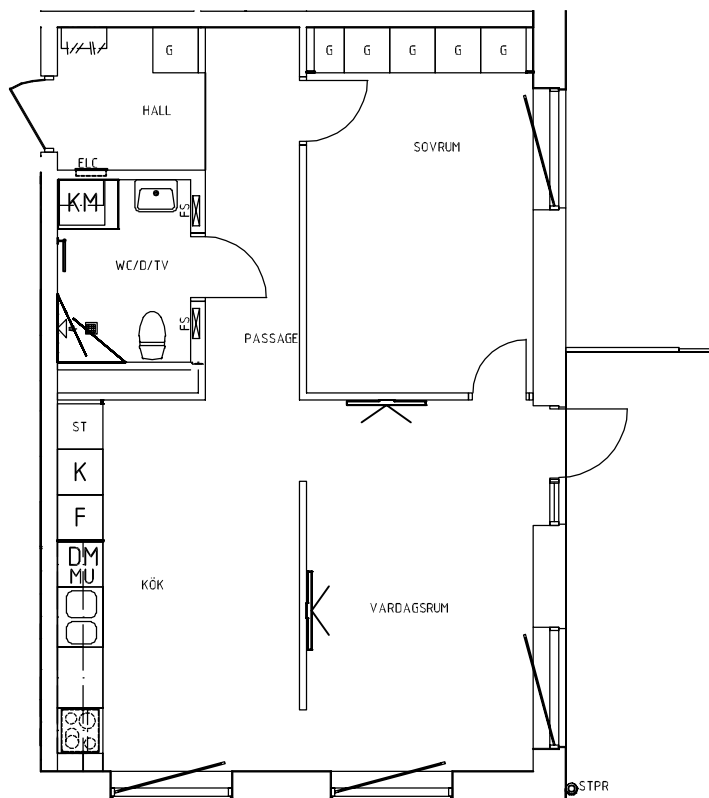

Vi förbehåller oss rätten för justeringar. Rev. 20200508

Ystad Trädgårdsstad

Hus A | Plan 11-14 | Lgh: A1103, A1203, A1303, A1403 | 2 RoK | 52 m²

Skala 1:100

0 1 2 3 4 5 m

förklaringar

G	Garderob	K/F	Kyl/Frys
L	Linneskåp	TM	Tvättmaskin
Frd/Klik	Förråd/Klädkammare	TT	Torktumlare
Klik	Klädkammare	KM	Kombimaskin (TM+TT)
ST	Städskåp	→	Handdukstork
HS	Högskåp		Inbyggnadsugn + spishäll
K	Kylskåp	DM	Förberett för diskmaskin
F	Frys	MU	Förberett för micro

Vi förbehåller oss rätten för justeringar. Rev. 20200508

Ystad Trädgårdsstad

Hus A | Plan 11-14 | Lgh: A1104, A1204, A1304, A1404 | 3 RoK | 73 m²

Skala 1:100

0 1 2 3 4 5 m

förklaringar

G	Garderob	K/F	Kyl/Frys
L	Linneskåp	TM	Tvättmaskin
Frd/Klk	Förråd/Klädkammare	TT	Torktumlare
Klk	Klädkammare	KM	Kombimaskin (TM+TT)
ST	Städsåp	→	Handdukstork
HS	Högsåp		Inbyggnadsugn + spishäll
K	Kylskåp	DM	Förberett för diskmaskin
F	Frys	MU	Förberett för micro

Vi förbehåller oss rätten för justeringar. Rev. 20200508

Ystad Trädgårdsstad

Hus A | Plan 11-14 | Lgh: A1105, A1205, A1305, A1405 | 2 RoK | 62 m²

Skala 1:100

0 1 2 3 4 5 m

förklaringar			
G	Garderob	K/F	Kyl/Frys
L	Linneskåp	TM	Tvättmaskin
Frd/Klik	Förråd/Klädkammare	TT	Torktumlare
Klik	Klädkammare	KM	Kombimaskin (TM+TT)
ST	Städskåp	→	Handdukstork
HS	Högskåp	☼	Inbyggnadsugn + spishäll
K	Kylskåp	DM	Förberett för diskmaskin
F	Frys	MU	Förberett för micro