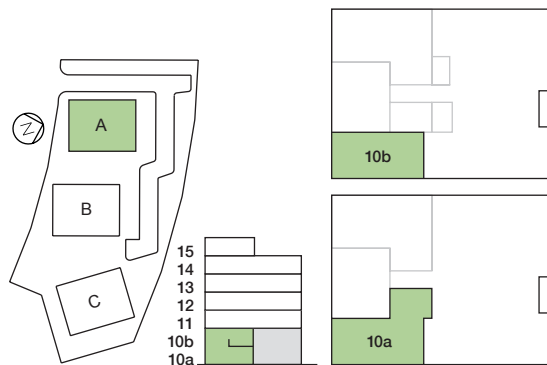

Ystad Trädgårdsstad

Hus A | Plan 10a-10b | Lgh: A1001 | 3 RoK | 84 m²

Skala 1:100

0 1 2 3 4 5 m

förklaringar

G	Garderob	K/F	Kyl/Frys
L	Linneskåp	TM	Tvättmaskin
Frd/Klk	Förråd/Klädkammare	TT	Torktumlare
Klk	Klädkammare	KM	Kombimaskin (TM+TT)
ST	Städskåp		Handdukstork
HS	Högskåp		Inbyggnadsugn + spishäll
K	Kylskåp	DM	Förberett för diskmaskin
F	Frys	MU	Förberett för micro

Vi förbehåller oss rätten för justeringar. Rev. 20200508

Ystad Trädgårdsstad

Hus A | Plan 10a-10b | Lgh: A1002 | 2 RoK | 66 m²

Skala 1:100

0 1 2 3 4 5 m

förklaringar

G	Garderob	K/F	Kyl/Frys
L	Linneskåp	TM	Tvättmaskin
Frd/Klik	Förråd/Klädskåp	TT	Torktumlare
Klik	Klädskåp	KM	Kombimaskin (TM+TT)
ST	Städsåp	→	Handdukstork
HS	Högsåp		Inbyggnadsugn + spishäll
K	Kylskåp	DM	Förberett för diskmaskin
F	Frys	MU	Förberett för micro

Vi förbehåller oss rätten för justeringar. Rev. 20200508

Ystad Trädgårdsstad

Hus A | Plan 10a-10b | Lgh: A1003 | 3 RoK | 91 m²

Skala 1:100

0 1 2 3 4 5 m

förklaringar

G	Garderob	K/F	Kyl/Frys
L	Linneskåp	TM	Tvättmaskin
Frd/Klk	Förråd/Klädkammare	TT	Torktumlare
Klk	Klädkammare	KM	Kombimaskin (TM+TT)
ST	Städsåp	→	Handdukstork
HS	Högsåp	☉	Inbyggnadsugn + spishäll
K	Kylåp	DM	Förberett för diskmaskin
F	Frys	MU	Förberett för micro

Vi förbehåller oss rätten för justeringar. Rev. 20200508

Ystad Trädgårdsstad

Hus A | Plan 11-14 | Lgh: A1101, A1201, A1301, A1401 | 3 RoK | 70 m²

Skala 1:100

0 1 2 3 4 5 m

förklaringar

G	Garderob	K/F	Kyl/Frys
L	Linneskåp	TM	Tvättmaskin
Frd/Klk	Förråd/Klädskåp	TT	Torktumlare
Klk	Klädskåp	KM	Kombimaskin (TM+TT)
ST	Städsåp	→	Handdukstork
HS	Högsåp	☼	Inbyggnadsugn + spishäll
K	Kylskåp	DM	Förberett för diskmaskin
F	Frys	MU	Förberett för micro