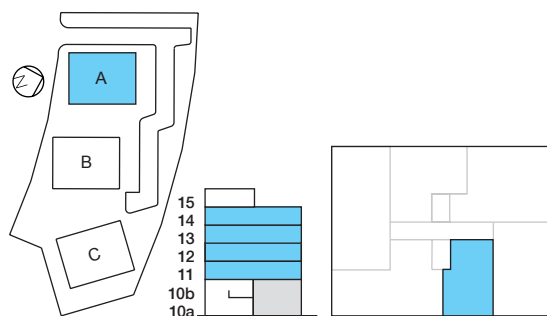

Vi förbehåller oss rätten för justeringar. Rev. 20200508

Ystad Trädgårdsstad

Hus A | Plan 11-14 | Lgh: A1105, A1205, A1305, A1405 | 2 RoK | 62 m²

Skala 1:100

0 1 2 3 4 5 m

förklaringar			
G	Garderob	K/F	Kyl/Frys
L	Linneskåp	TM	Tvättmaskin
Frd/Klik	Förråd/Klädkammare	TT	Torktumlare
Klik	Klädkammare	KM	Kombimaskin (TM+TT)
ST	Städskåp	→	Handdukstork
HS	Högskåp	☼	Inbyggnadsugn + spishäll
K	Kylskåp	DM	Förberett för diskmaskin
F	Frys	MU	Förberett för micro

Vi förbehåller oss rätten för justeringar. Rev. 20200508

Ystad Trädgårdsstad

Hus A | Plan 11-14 | Lgh: A1106, A1206, A1306, A1406 | 1 RoK | 36 m²

Skala 1:100

0 1 2 3 4 5 m

förklaringar

G	Garderob	K/F	Kyl/Frys
L	Linnesåp	TM	Tvättmaskin
Frd/Klk	Förråd/Klädkammare	TT	Torktumlare
Klk	Klädkammare	KM	Kombimaskin (TM+TT)
ST	Städsåp	→	Handdukstork
HS	Högsåp		Inbyggnadsugn + spishäll
K	Kylskåp	DM	Förberett för diskmaskin
F	Frys	MU	Förberett för micro

Vi förbehåller oss rätten för justeringar. Rev. 20200508

Ystad Trädgårdsstad

Hus A | Plan 15 | Lgh: A1501 | 4 RoK | 92 m²

Skala 1:100

0 1 2 3 4 5 m

förklaringar

G	Garderob	K/F	Kyl/Frys
L	Linneskåp	TM	Tvättmaskin
Frd/Klk	Förråd/Klädkammare	TT	Torktumlare
Klk	Klädkammare	KM	Kombimaskin (TM+TT)
ST	Städskåp	→	Handdukstork
HS	Högskåp		Inbyggnadsugn + spishäll
K	Kylskåp	DM	Förberett för diskmaskin
F	Frys	MU	Förberett för micro