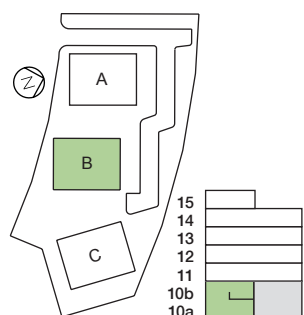

Ystad Trädgårdsstad

Hus B | Plan 10a-10b | Lgh: B1001 | 3 RoK | 91 m²

Skala 1:100

0 1 2 3 4 5 m

förklaringar

G	Garderob	K/F	Kyl/Frys
L	Linneskåp	TM	Tvättmaskin
Frd/Klk	Förråd/Klädkammare	TT	Torktumlare
Klk	Klädkammare	KM	Kombimaskin (TM+TT)
ST	Städskåp	→	Handdukstork
HS	Högskåp	☉	Inbyggnadsugn + spishäll
K	Kylskåp	DM	Förberett för diskmaskin
F	Frys	MU	Förberett för micro

Vi förbehåller oss rätten för justeringar. Rev. 20200508

Ystad Trädgårdsstad

Hus B | Plan 10a-10b | Lgh: B1002 | 2 RoK | 66 m²

Norr

Skala 1:100

0 1 2 3 4 5 m

förklaringar

G	Garderob	K/F	Kyl/Frys
L	Linneskåp	TM	Tvättmaskin
Frd/Klk	Förråd/Klädskåp	TT	Torktumlare
Klk	Klädskåp	KM	Kombimaskin (TM+TT)
ST	Städskåp	→	Handdukstork
HS	Högsåp	☼	Inbyggnadsugn + spishäll
K	Kylskåp	DM	Förberett för diskmaskin
F	Frys	MU	Förberett för micro

Vi förbehåller oss rätten för justeringar. Rev. 20200508

Ystad Trädgårdsstad

Hus B | Plan 10a-10b | Lgh: B1003 | 3 RoK | 84 m²

Skala 1:100

0 1 2 3 4 5 m

förklaringar

G	Garderob	K/F	Kyl/Frys
L	Linneskåp	TM	Tvättmaskin
Frd/Klk	Förråd/Klädkammare	TT	Torktumlare
Klk	Klädkammare	KM	Kombimaskin (TM+TT)
ST	Städskåp	→	Handdukstork
HS	Högsåp		Inbygnadsugn + spishäll
K	Kylskåp	DM	Förberett för diskmaskin
F	Frys	MU	Förberett för micro

Vi förbehåller oss rätten för justeringar. Rev. 20200508

Ystad Trädgårdsstad

Hus B | Plan 11-14 | Lgh: B1101, B1201, B1301, B1401 | 1 RoK | 36 m²

Skala 1:100

0 1 2 3 4 5 m

förklaringar			
G	Garderob	K/F	Kyl/Frys
L	Linneskåp	TM	Tvättmaskin
Frd/Klk	Förråd/Klädkammare	TT	Torktumlare
Klk	Klädkammare	KM	Kombimaskin (TM+TT)
ST	Städskåp	→	Handdukstork
HS	Högskåp		Inbyggnadsugn + spishäll
K	Kylskåp	DM	Förberett för diskmaskin
F	Frys	MU	Förberett för micro