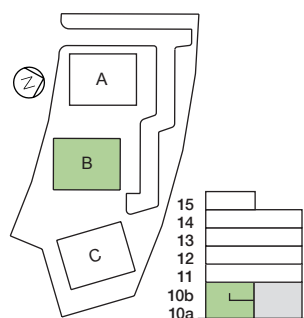

Ystad Trädgårdsstad

Hus B | Plan 10a-10b | Lgh: B1001 | 3 RoK | 91 m²

Skala 1:100

0 1 2 3 4 5 m

förklaringar

G	Garderob	K/F	Kyl/Frys
L	Linneskåp	TM	Tvättmaskin
Frd/Klk	Förråd/Klädkammare	TT	Torktumlare
Klk	Klädkammare	KM	Kombimaskin (TM+TT)
ST	Städskåp	→	Handdukstork
HS	Högskåp	☉	Inbyggnadsugn + spishäll
K	Kylskåp	DM	Förberett för diskmaskin
F	Frys	MU	Förberett för micro

Vi förbehåller oss rätten för justeringar. Rev. 20200508

Ystad Trädgårdsstad

Hus B | Plan 10a-10b | Lgh: B1002 | 2 RoK | 66 m²

Norr

Skala 1:100

0 1 2 3 4 5 m

förklaringar

G	Garderob	K/F	Kyl/Frys
L	Linneskåp	TM	Tvättmaskin
Frd/Klk	Förråd/Klädskåp	TT	Torktumlare
Klk	Klädskåp	KM	Kombimaskin (TM+TT)
ST	Städskåp	→	Handdukstork
HS	Högsåp	☼	Inbyggnadsugn + spishäll
K	Kylskåp	DM	Förberett för diskmaskin
F	Frys	MU	Förberett för micro

Vi förbehåller oss rätten för justeringar. Rev. 20200508

Ystad Trädgårdsstad

Hus B | Plan 10a-10b | Lgh: B1003 | 3 RoK | 84 m²

Skala 1:100

0 1 2 3 4 5 m

förklaringar

G	Garderob	K/F	Kyl/Frys
L	Linneskåp	TM	Tvättmaskin
Frd/Klk	Förråd/Klädkammare	TT	Torktumlare
Klk	Klädkammare	KM	Kombimaskin (TM+TT)
ST	Städskåp	→	Handdukstork
HS	Högsåp		Inbygnadsugn + spishäll
K	Kylskåp	DM	Förberett för diskmaskin
F	Frys	MU	Förberett för micro

Vi förbehåller oss rätten för justeringar. Rev. 20200508

Ystad Trädgårdsstad

Hus B | Plan 11-14 | Lgh: B1101, B1201, B1301, B1401 | 1 RoK | 36 m²

Skala 1:100

0 1 2 3 4 5 m

förklaringar			
G	Garderob	K/F	Kyl/Frys
L	Linneskåp	TM	Tvättmaskin
Frd/Klk	Förråd/Klädkammare	TT	Torktumlare
Klk	Klädkammare	KM	Kombimaskin (TM+TT)
ST	Städskåp	→	Handdukstork
HS	Högskåp		Inbyggnadsugn + spishäll
K	Kylskåp	DM	Förberett för diskmaskin
F	Frys	MU	Förberett för micro