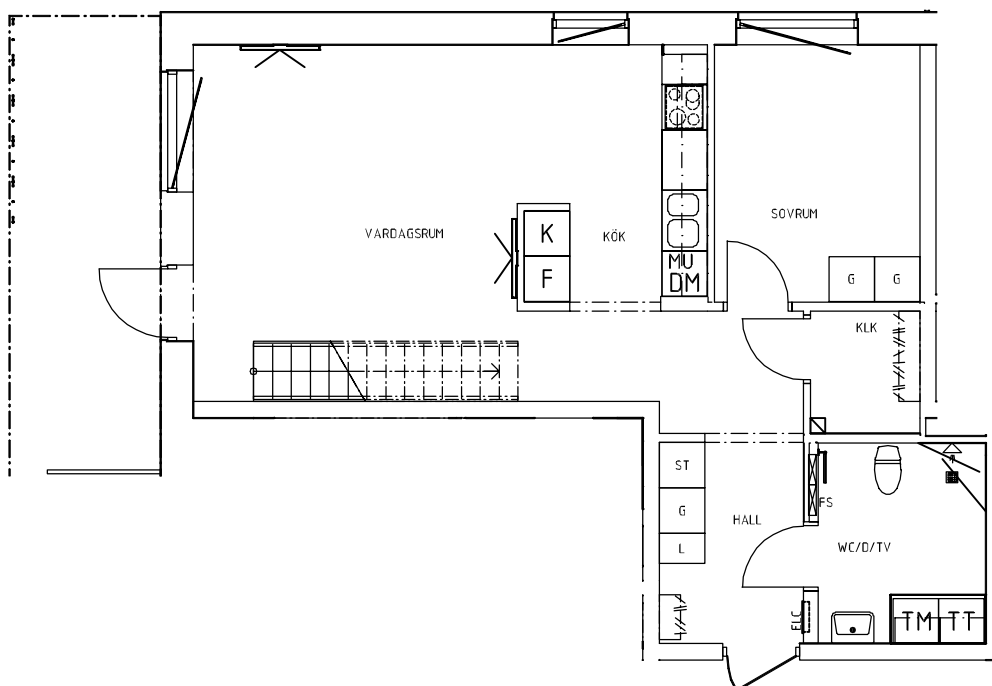

Ystad Trädgårdsstad

Hus B | Plan 10a-10b | Lgh: B1001 | 3 RoK | 91 m²

Skala 1:100

0 1 2 3 4 5 m

förklaringar

G	Garderob	K/F	Kyl/Frys
L	Linneskåp	TM	Tvättmaskin
Frd/Klk	Förråd/Klädkammare	TT	Torktumlare
Klk	Klädkammare	KM	Kombimaskin (TM+TT)
ST	Städskåp	→	Handdukstork
HS	Högskåp	☉	Inbyggnadsugn + spishäll
K	Kylskåp	DM	Förberett för diskmaskin
F	Frys	MU	Förberett för micro

Vi förbehåller oss rätten för justeringar. Rev. 20200508

Ystad Trädgårdsstad

Hus B | Plan 10a-10b | Lgh: B1002 | 2 RoK | 66 m²

Norr

Skala 1:100

0 1 2 3 4 5 m

förklaringar

G	Garderob	K/F	Kyl/Frys
L	Linneskåp	TM	Tvättmaskin
Frd/Klk	Förråd/Klädskåp	TT	Torktumlare
Klk	Klädskåp	KM	Kombimaskin (TM+TT)
ST	Städskåp	→	Handdukstork
HS	Högsåp	☼	Inbyggnadsugn + spishäll
K	Kylskåp	DM	Förberett för diskmaskin
F	Frys	MU	Förberett för micro

Vi förbehåller oss rätten för justeringar. Rev. 20200508

Ystad Trädgårdsstad

Hus B | Plan 10a-10b | Lgh: B1003 | 3 RoK | 84 m²

Skala 1:100

0 1 2 3 4 5 m

förklaringar

G	Garderob	K/F	Kyl/Frys
L	Linneskåp	TM	Tvättmaskin
Frd/Klk	Förråd/Klädkammare	TT	Torktumlare
Klk	Klädkammare	KM	Kombimaskin (TM+TT)
ST	Städskåp	→	Handdukstork
HS	Högsåp		Inbygnadsugn + spishäll
K	Kylskåp	DM	Förberett för diskmaskin
F	Frys	MU	Förberett för micro

Vi förbehåller oss rätten för justeringar. Rev. 20200508

Ystad Trädgårdsstad

Hus B | Plan 11-14 | Lgh: B1101, B1201, B1301, B1401 | 1 RoK | 36 m²

Skala 1:100

0 1 2 3 4 5 m

förklaringar			
G	Garderob	K/F	Kyl/Frys
L	Linneskåp	TM	Tvättmaskin
Frd/Klk	Förråd/Klädkammare	TT	Torktumlare
Klk	Klädkammare	KM	Kombimaskin (TM+TT)
ST	Städskåp	→	Handdukstork
HS	Högskåp		Inbyggnadsugn + spishäll
K	Kylskåp	DM	Förberett för diskmaskin
F	Frys	MU	Förberett för micro