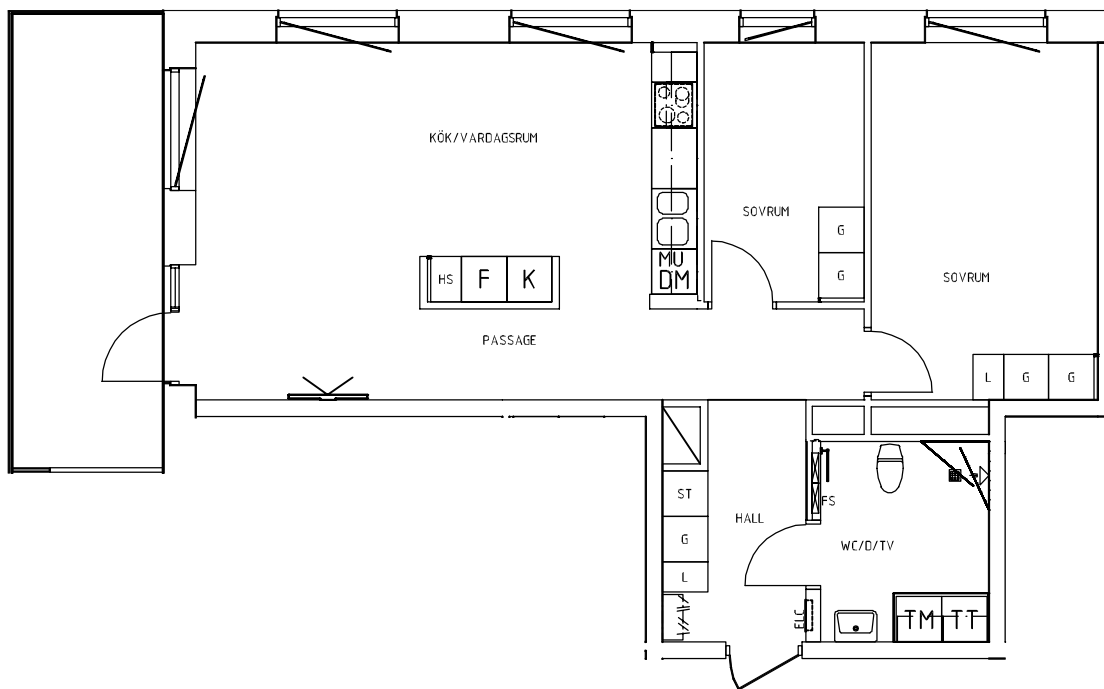

Vi förbehåller oss rätten för justeringar. Rev. 20200508

Ystad Trädgårdsstad

Hus B | Plan 11-14 | Lgh: B1105, B1205, B1305, B1405 | 3 RoK | 77 m²

Skala 1:100

0 1 2 3 4 5 m

förklaringar

G	Garderob	K/F	Kyl/Frys
L	Linneskåp	TM	Tvättmaskin
Frd/Klk	Förråd/Klädskåp	TT	Torktumlare
Klk	Klädskåp	KM	Kombimaskin (TM+TT)
ST	Städsåp	→	Handdukstork
HS	Högsåp		Inbyggnadsugn + spishäll
K	Kylskåp	DM	Förberett för diskmaskin
F	Frys	MU	Förberett för micro

Vi förbehåller oss rätten för justeringar. Rev. 20200508

Ystad Trädgårdsstad

Hus B | Plan 11-14 | Lgh: B1106, B1206, B1306, B1406 | 3 RoK | 70 m²

Norr

Skala 1:100

0 1 2 3 4 5 m

förklaringar

G	Garderob	K/F	Kyl/Frys
L	Linneskåp	TM	Tvättmaskin
Frd/Klk	Förråd/Klädkammare	TT	Torktumlare
Klk	Klädkammare	KM	Kombimaskin (TM+TT)
ST	Städskåp	→	Handdukstork
HS	Högskåp		Inbyggnadsugn + spishäll
K	Kylskåp	DM	Förberett för diskmaskin
F	Frys	MU	Förberett för micro