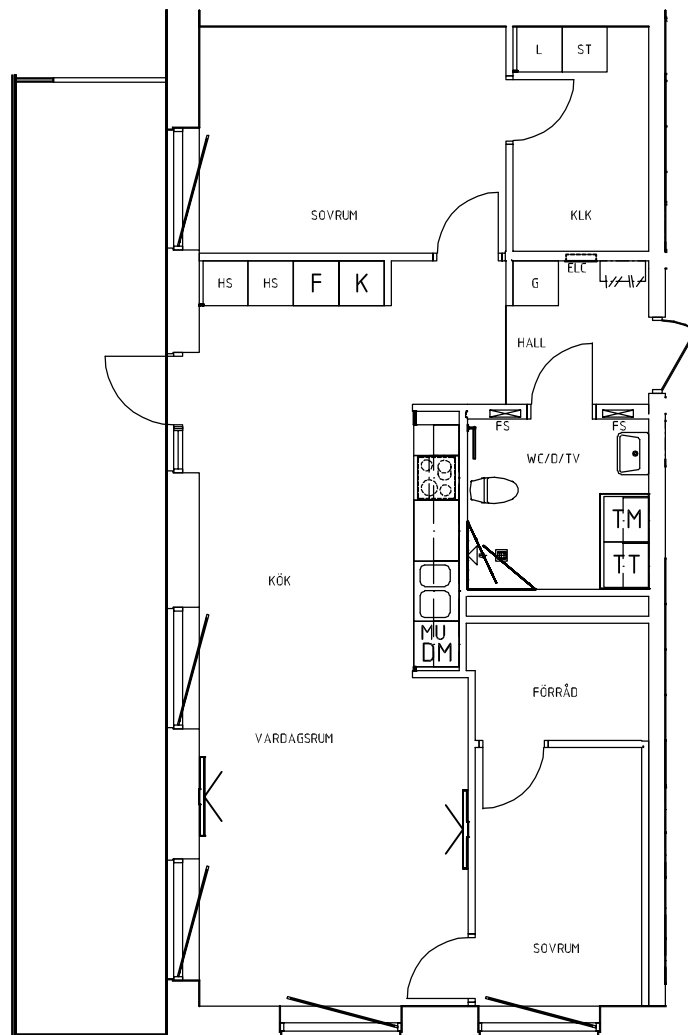

Ystad Trädgårdsstad

Hus B | Plan 10a-10b | Lgh: B1001 | 3 RoK | 91 m²

Skala 1:100

0 1 2 3 4 5 m

förklaringar

G	Garderob	K/F	Kyl/Frys
L	Linneskåp	TM	Tvättmaskin
Frd/Klk	Förråd/Klädkammare	TT	Torktumlare
Klk	Klädkammare	KM	Kombimaskin (TM+TT)
ST	Städskåp	→	Handdukstork
HS	Högskåp	☉	Inbyggnadsugn + spishäll
K	Kylskåp	DM	Förberett för diskmaskin
F	Frys	MU	Förberett för micro

Vi förbehåller oss rätten för justeringar. Rev. 20200508

Ystad Trädgårdsstad

Hus B | Plan 11-14 | Lgh: B1103, B1203, B1303, B1403 | 3 RoK | 73 m²

Norr

Skala 1:100

0 1 2 3 4 5 m

förklaringar			
G	Garderob	K/F	Kyl/Frys
L	Linneskåp	TM	Tvättmaskin
Frd/Klik	Förråd/Klädkammare	TT	Torktumlare
Klik	Klädkammare	KM	Kombimaskin (TM+TT)
ST	Städskåp	→	Handdukstork
HS	Högskåp	☉	Inbyggnadsugn + spishäll
K	Kylskåp	DM	Förberett för diskmaskin
F	Frys	MU	Förberett för micro

Vi förbehåller oss rätten för justeringar. Rev. 20200508

Ystad Trädgårdsstad

Hus B | Plan 11-14 | Lgh: B1104, B1204, B1304, B1404 | 2 RoK | 52 m²

Norr

Skala 1:100

0 1 2 3 4 5 m

förklaringar

G	Garderob	K/F	Kyl/Frys
L	Linneskåp	TM	Tvättmaskin
Frd/Klk	Förråd/Klädkammare	TT	Torktumlare
Klk	Klädkammare	KM	Kombimaskin (TM+TT)
ST	Städskåp		Handukstork
HS	Högsåp		Inbyggnadsugn + spishäll
K	Kylskåp	DM	Förberett för diskmaskin
F	Frys	MU	Förberett för micro

Vi förbehåller oss rätten för justeringar. Rev. 20200508

Ystad Trädgårdsstad

Hus B | Plan 11-14 | Lgh: B1105, B1205, B1305, B1405 | 3 RoK | 77 m²

Skala 1:100

0 1 2 3 4 5 m

förklaringar

G	Garderob	K/F	Kyl/Frys
L	Linneskåp	TM	Tvättmaskin
Frd/Klk	Förråd/Klädskåp	TT	Torktumlare
Klk	Klädskåp	KM	Kombimaskin (TM+TT)
ST	Städsåp	→	Handdukstork
HS	Högsåp		Inbyggnadsugn + spishäll
K	Kylskåp	DM	Förberett för diskmaskin
F	Frys	MU	Förberett för micro