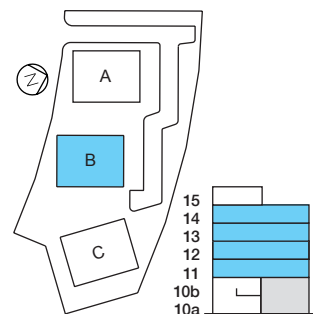

Vi förbehåller oss rätten för justeringar. Rev. 20200508

Ystad Trädgårdsstad

Hus B | Plan 11-14 | Lgh: B1102, B1202, B1302, B1402 | 2 RoK | 62 m²

Skala 1:100

0 1 2 3 4 5 m

förklaringar

G	Garderob	K/F	Kyl/Frys
L	Linneskåp	TM	Tvättmaskin
Frd/Klk	Förråd/Klädkammare	TT	Torktumlare
Klk	Klädkammare	KM	Kombimaskin (TM+TT)
ST	Städskåp	→	Handdukstork
HS	Högskåp		Inbyggnadsugn + spishäll
K	Kylskåp	DM	Förberett för diskmaskin
F	Frys	MU	Förberett för micro

Vi förbehåller oss rätten för justeringar. Rev. 20200508

Ystad Trädgårdsstad

Hus B | Plan 11-14 | Lgh: B1103, B1203, B1303, B1403 | 3 RoK | 73 m²

Norr

Skala 1:100

0 1 2 3 4 5 m

förklaringar			
G	Garderob	K/F	Kyl/Frys
L	Linneskåp	TM	Tvättmaskin
Frd/Klik	Förråd/Klädkammare	TT	Torktumlare
Klik	Klädkammare	KM	Kombimaskin (TM+TT)
ST	Städskåp	→	Handdukstork
HS	Högskåp	☉	Inbyggnadsugn + spishäll
K	Kylskåp	DM	Förberett för diskmaskin
F	Frys	MU	Förberett för micro

Vi förbehåller oss rätten för justeringar. Rev. 20200508

Ystad Trädgårdsstad

Hus B | Plan 11-14 | Lgh: B1104, B1204, B1304, B1404 | 2 RoK | 52 m²

Norr

Skala 1:100

0 1 2 3 4 5 m

förklaringar

G	Garderob	K/F	Kyl/Frys
L	Linneskåp	TM	Tvättmaskin
Frd/Klk	Förråd/Klädkammare	TT	Torktumlare
Klk	Klädkammare	KM	Kombimaskin (TM+TT)
ST	Städskåp		Handukstork
HS	Högsåp		Inbyggnadsugn + spishäll
K	Kylskåp	DM	Förberett för diskmaskin
F	Frys	MU	Förberett för micro

Vi förbehåller oss rätten för justeringar. Rev. 20200508

Ystad Trädgårdsstad

Hus B | Plan 11-14 | Lgh: B1105, B1205, B1305, B1405 | 3 RoK | 77 m²

Skala 1:100

0 1 2 3 4 5 m

förklaringar

G	Garderob	K/F	Kyl/Frys
L	Linneskåp	TM	Tvättmaskin
Frd/Klk	Förråd/Klädskåp	TT	Torktumlare
Klk	Klädskåp	KM	Kombimaskin (TM+TT)
ST	Städsåp	→	Handdukstork
HS	Högsåp		Inbyggnadsugn + spishäll
K	Kylskåp	DM	Förberett för diskmaskin
F	Frys	MU	Förberett för micro