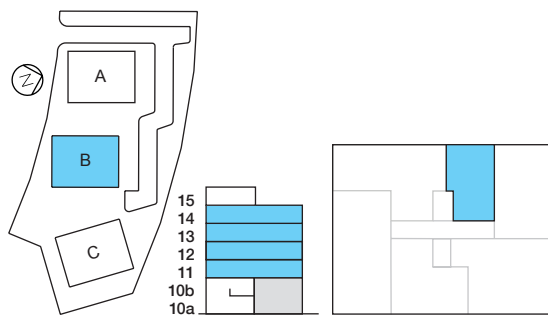

Vi förbehåller oss rätten för justeringar. Rev. 20200508

Ystad Trädgårdsstad

Hus B | Plan 10a-10b | Lgh: B1003 | 3 RoK | 84 m²

Skala 1:100

0 1 2 3 4 5 m

förklaringar

G	Garderob	K/F	Kyl/Frys
L	Linneskåp	TM	Tvättmaskin
Frd/Klk	Förråd/Klädkammare	TT	Torktumlare
Klk	Klädkammare	KM	Kombimaskin (TM+TT)
ST	Städskåp	→	Handdukstork
HS	Högsåp		Inbygnadsugn + spishäll
K	Kylskåp	DM	Förberett för diskmaskin
F	Frys	MU	Förberett för micro

Vi förbehåller oss rätten för justeringar. Rev. 20200508

Ystad Trädgårdsstad

Hus B | Plan 11-14 | Lgh: B1101, B1201, B1301, B1401 | 1 RoK | 36 m²

Skala 1:100

0 1 2 3 4 5 m

förklaringar			
G	Garderob	K/F	Kyl/Frys
L	Linneskåp	TM	Tvättmaskin
Frd/Klk	Förråd/Klädkammare	TT	Torktumlare
Klk	Klädkammare	KM	Kombimaskin (TM+TT)
ST	Städskåp	→	Handdukstork
HS	Högskåp		Inbyggnadsugn + spishäll
K	Kylskåp	DM	Förberett för diskmaskin
F	Frys	MU	Förberett för micro

Vi förbehåller oss rätten för justeringar. Rev. 20200508

Ystad Trädgårdsstad

Hus B | Plan 11-14 | Lgh: B1102, B1202, B1302, B1402 | 2 RoK | 62 m²

Skala 1:100

0 1 2 3 4 5 m

förklaringar

G	Garderob	K/F	Kyl/Frys
L	Linneskåp	TM	Tvättmaskin
Frd/Klk	Förråd/Klädkammare	TT	Torktumlare
Klk	Klädkammare	KM	Kombimaskin (TM+TT)
ST	Städskåp	→	Handdukstork
HS	Högskåp		Inbyggnadsugn + spishäll
K	Kylskåp	DM	Förberett för diskmaskin
F	Frys	MU	Förberett för micro

Vi förbehåller oss rätten för justeringar. Rev. 20200508

Ystad Trädgårdsstad

Hus B | Plan 11-14 | Lgh: B1103, B1203, B1303, B1403 | 3 RoK | 73 m²

Norr

Skala 1:100

0 1 2 3 4 5 m

förklaringar			
G	Garderob	K/F	Kyl/Frys
L	Linneskåp	TM	Tvättmaskin
Frd/Klik	Förråd/Klädkammare	TT	Torktumlare
Klik	Klädkammare	KM	Kombimaskin (TM+TT)
ST	Städskåp	→	Handdukstork
HS	Högskåp	☉	Inbyggnadsugn + spishäll
K	Kylskåp	DM	Förberett för diskmaskin
F	Frys	MU	Förberett för micro