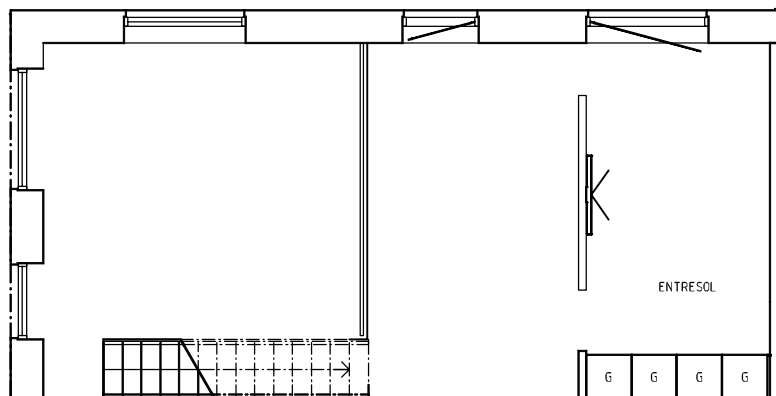

Ystad Trädgårdsstad

Hus B | Plan 10a-10b | Lgh: B1003 | 3 RoK | 84 m²

Skala 1:100

0 1 2 3 4 5 m

förklaringar

G	Garderob	K/F	Kyl/Frys
L	Linneskåp	TM	Tvättmaskin
Frd/Klk	Förråd/Klädkammare	TT	Torktumlare
Klk	Klädkammare	KM	Kombimaskin (TM+TT)
ST	Städskåp	→	Handdukstork
HS	Högsåp		Inbygnadsugn + spishäll
K	Kylskåp	DM	Förberett för diskmaskin
F	Frys	MU	Förberett för micro