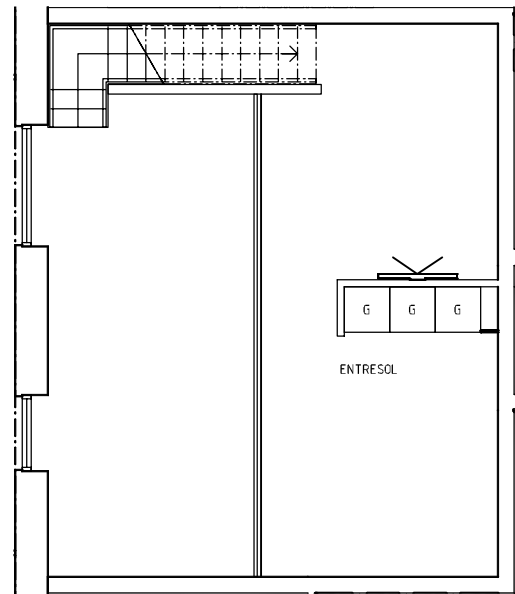

Ystad Trädgårdsstad

Hus B | Plan 10a-10b | Lgh: B1001 | 3 RoK | 91 m²

Skala 1:100

0 1 2 3 4 5 m

förklaringar

G	Garderob	K/F	Kyl/Frys
L	Linneskåp	TM	Tvättmaskin
Frd/Klk	Förråd/Klädkammare	TT	Torktumlare
Klk	Klädkammare	KM	Kombimaskin (TM+TT)
ST	Städskåp	→	Handdukstork
HS	Högskåp	☉	Inbyggnadsugn + spishäll
K	Kylskåp	DM	Förberett för diskmaskin
F	Frys	MU	Förberett för micro

Vi förbehåller oss rätten för justeringar. Rev. 20200508

Ystad Trädgårdsstad

Hus B | Plan 10a-10b | Lgh: B1002 | 2 RoK | 66 m²

Norr

Skala 1:100

0 1 2 3 4 5 m

förklaringar

G	Garderob	K/F	Kyl/Frys
L	Linneskåp	TM	Tvättmaskin
Frd/Klk	Förråd/Klädskåp	TT	Torktumlare
Klk	Klädskåp	KM	Kombimaskin (TM+TT)
ST	Städskåp	→	Handdukstork
HS	Högsåp	☼	Inbyggnadsugn + spishäll
K	Kylskåp	DM	Förberett för diskmaskin
F	Frys	MU	Förberett för micro