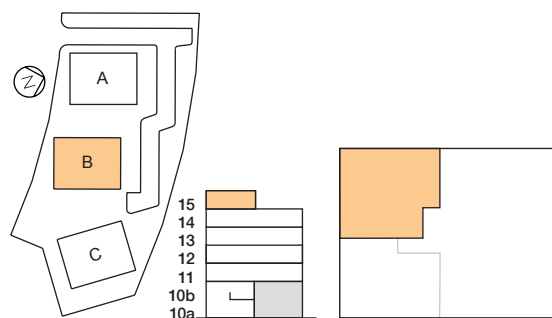

Vi förbehåller oss rätten för justeringar. Rev. 20200508

Ystad Trädgårdsstad

Hus B | Plan 15 | Lgh: B1501 | 4 RoK | 92 m²

Skala 1:100

0 1 2 3 4 5 m

förklaringar

G	Garderob	K/F	Kyl/Frys
L	Linneskåp	TM	Tvättmaskin
Frd/Klk	Förråd/Klädkammare	TT	Torktumlare
Klk	Klädkammare	KM	Kombimaskin (TM+TT)
ST	Städskåp	→	Handdukstork
HS	Högskåp		Inbyggnadsugn + spishäll
K	Kylskåp	DM	Förberett för diskmaskin
F	Frys	MU	Förberett för micro

Vi förbehåller oss rätten för justeringar. Rev. 20200508

Ystad Trädgårdsstad

Hus B | Plan 15 | Lgh: B1502 | 4 RoK | 92 m²

Skala 1:100

0 1 2 3 4 5 m

förklaringar

G	Garderob	K/F	Kyl/Frys
L	Linneskåp	TM	Tvättmaskin
Frd/Klk	Förråd/Klädkammare	TT	Torktumlare
Klk	Klädkammare	KM	Kombimaskin (TM+TT)
ST	Städskåp	→	Handdukstork
HS	Högskåp		Inbyggnadsugn + spishäll
K	Kylskåp	DM	Förberett för diskmaskin
F	Frys	MU	Förberett för micro