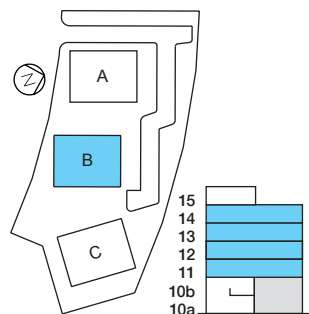

Vi förbehåller oss rätten för justeringar. Rev. 20200508

Ystad Trädgårdsstad

Hus B | Plan 10a-10b | Lgh: B1003 | 3 RoK | 84 m²

Skala 1:100

0 1 2 3 4 5 m

förklaringar

G	Garderob	K/F	Kyl/Frys
L	Linneskåp	TM	Tvättmaskin
Frd/Klk	Förråd/Klädkammare	TT	Torktumlare
Klk	Klädkammare	KM	Kombimaskin (TM+TT)
ST	Städskåp	→	Handdukstork
HS	Högsåp		Inbygnadsugn + spishäll
K	Kylskåp	DM	Förberett för diskmaskin
F	Frys	MU	Förberett för micro

Vi förbehåller oss rätten för justeringar. Rev. 20200508

Ystad Trädgårdsstad

Hus B | Plan 11-14 | Lgh: B1101, B1201, B1301, B1401 | 1 RoK | 36 m²

Skala 1:100

0 1 2 3 4 5 m

förklaringar			
G	Garderob	K/F	Kyl/Frys
L	Linneskåp	TM	Tvättmaskin
Frd/Klk	Förråd/Klädkammare	TT	Torktumlare
Klk	Klädkammare	KM	Kombimaskin (TM+TT)
ST	Städskåp	→	Handdukstork
HS	Högskåp		Inbyggnadsugn + spishäll
K	Kylskåp	DM	Förberett för diskmaskin
F	Frys	MU	Förberett för micro

Vi förbehåller oss rätten för justeringar. Rev. 20200508

Ystad Trädgårdsstad

Hus B | Plan 11-14 | Lgh: B1102, B1202, B1302, B1402 | 2 RoK | 62 m²

Skala 1:100

0 1 2 3 4 5 m

förklaringar

G	Garderob	K/F	Kyl/Frys
L	Linneskåp	TM	Tvättmaskin
Frd/Klk	Förråd/Klädkammare	TT	Torktumlare
Klk	Klädkammare	KM	Kombimaskin (TM+TT)
ST	Städskåp	→	Handdukstork
HS	Högskåp		Inbyggnadsugn + spishäll
K	Kylskåp	DM	Förberett för diskmaskin
F	Frys	MU	Förberett för micro

Vi förbehåller oss rätten för justeringar. Rev. 20200508

Ystad Trädgårdsstad

Hus B | Plan 11-14 | Lgh: B1103, B1203, B1303, B1403 | 3 RoK | 73 m²

Norr

Skala 1:100

0 1 2 3 4 5 m

förklaringar			
G	Garderob	K/F	Kyl/Frys
L	Linneskåp	TM	Tvättmaskin
Frd/Klik	Förråd/Klädkammare	TT	Torktumlare
Klik	Klädkammare	KM	Kombimaskin (TM+TT)
ST	Städskåp	→	Handdukstork
HS	Högskåp	☉	Inbyggnadsugn + spishäll
K	Kylskåp	DM	Förberett för diskmaskin
F	Frys	MU	Förberett för micro