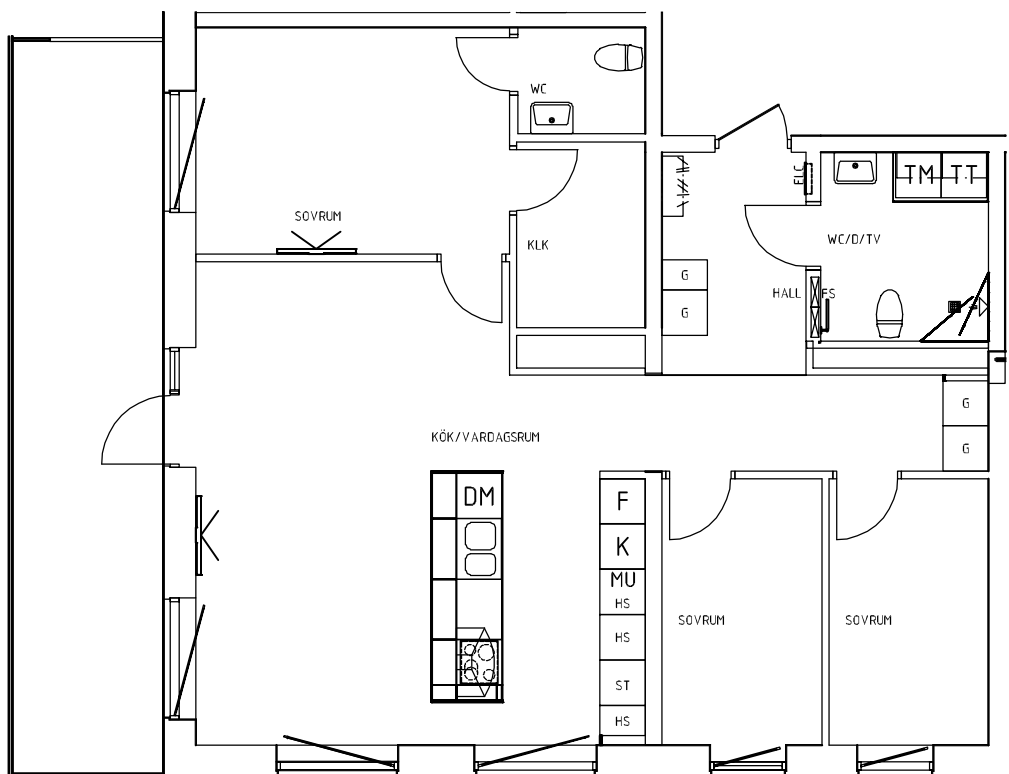

Vi förbehåller oss rätten för justeringar. Rev. 20200508

Ystad Trädgårdsstad

Hus B | Plan 11-14 | Lgh: B1105, B1205, B1305, B1405 | 3 RoK | 77 m²

Skala 1:100

0 1 2 3 4 5 m

förklaringar

G	Garderob	K/F	Kyl/Frys
L	Linneskåp	TM	Tvättmaskin
Frd/Klk	Förråd/Klädskåp	TT	Torktumlare
Klk	Klädskåp	KM	Kombimaskin (TM+TT)
ST	Städsåp	→	Handdukstork
HS	Högsåp		Inbyggnadsugn + spishäll
K	Kylskåp	DM	Förberett för diskmaskin
F	Frys	MU	Förberett för micro

Vi förbehåller oss rätten för justeringar. Rev. 20200508

Ystad Trädgårdsstad

Hus B | Plan 11-14 | Lgh: B1106, B1206, B1306, B1406 | 3 RoK | 70 m²

Norr

Skala 1:100

0 1 2 3 4 5 m

förklaringar

G	Garderob	K/F	Kyl/Frys
L	Linneskåp	TM	Tvättmaskin
Frd/Klk	Förråd/Klädkammare	TT	Torktumlare
Klk	Klädkammare	KM	Kombimaskin (TM+TT)
ST	Städskåp	→	Handdukstork
HS	Högskåp		Inbyggnadsugn + spishäll
K	Kylskåp	DM	Förberett för diskmaskin
F	Frys	MU	Förberett för micro

Vi förbehåller oss rätten för justeringar. Rev. 20200508

Ystad Trädgårdsstad

Hus B | Plan 15 | Lgh: B1501 | 4 RoK | 92 m²

Skala 1:100

0 1 2 3 4 5 m

förklaringar

G	Garderob	K/F	Kyl/Frys
L	Linneskåp	TM	Tvättmaskin
Frd/Klk	Förråd/Klädkammare	TT	Torktumlare
Klk	Klädkammare	KM	Kombimaskin (TM+TT)
ST	Städskåp	→	Handdukstork
HS	Högskåp		Inbyggnadsugn + spishäll
K	Kylskåp	DM	Förberett för diskmaskin
F	Frys	MU	Förberett för micro