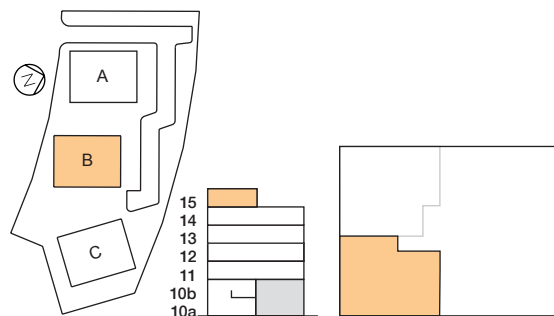

Vi förbehåller oss rätten för justeringar. Rev. 20200508

Ystad Trädgårdsstad

Hus B | Plan 15 | Lgh: B1501 | 4 RoK | 92 m²

Skala 1:100

0 1 2 3 4 5 m

förklaringar

G	Garderob	K/F	Kyl/Frys
L	Linneskåp	TM	Tvättmaskin
Frd/Klk	Förråd/Klädkammare	TT	Torktumlare
Klk	Klädkammare	KM	Kombimaskin (TM+TT)
ST	Städskåp	→	Handdukstork
HS	Högskåp		Inbyggnadsugn + spishäll
K	Kylskåp	DM	Förberett för diskmaskin
F	Frys	MU	Förberett för micro

Vi förbehåller oss rätten för justeringar. Rev. 20200508

Ystad Trädgårdsstad

Hus B | Plan 15 | Lgh: B1502 | 4 RoK | 92 m²

Skala 1:100

0 1 2 3 4 5 m

förklaringar

G	Garderob	K/F	Kyl/Frys
L	Linneskåp	TM	Tvättmaskin
Frd/Klk	Förråd/Klädkammare	TT	Torktumlare
Klk	Klädkammare	KM	Kombimaskin (TM+TT)
ST	Städskåp	→	Handdukstork
HS	Högskåp		Inbyggnadsugn + spishäll
K	Kylskåp	DM	Förberett för diskmaskin
F	Frys	MU	Förberett för micro