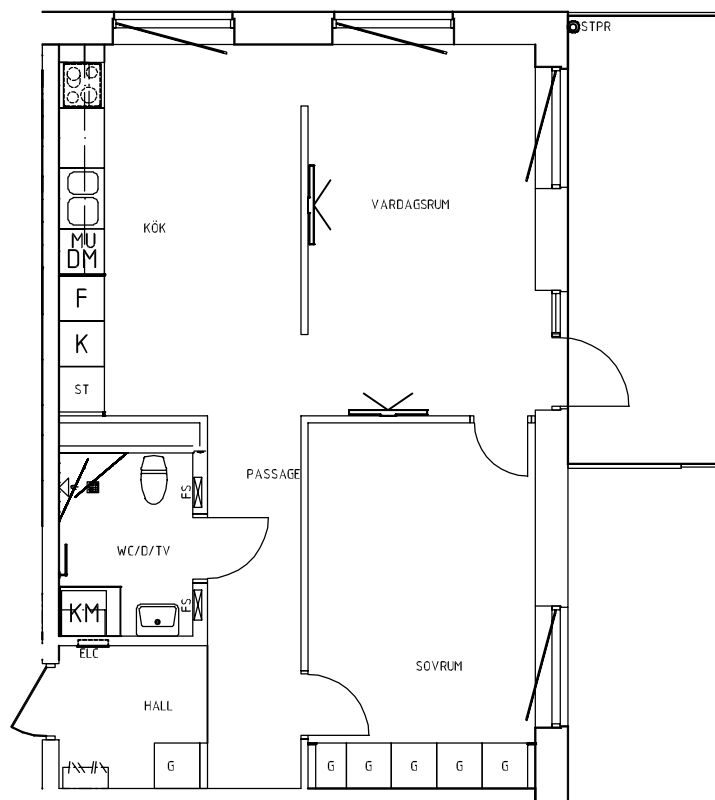

Ystad Trädgårdsstad

Hus B | Plan 10a-10b | Lgh: B1001 | 3 RoK | 91 m²

Skala 1:100

0 1 2 3 4 5 m

förklaringar

G	Garderob	K/F	Kyl/Frys
L	Linneskåp	TM	Tvättmaskin
Frd/Klk	Förråd/Klädkammare	TT	Torktumlare
Klk	Klädkammare	KM	Kombimaskin (TM+TT)
ST	Städskåp	→	Handdukstork
HS	Högskåp	☉	Inbyggnadsugn + spishäll
K	Kylskåp	DM	Förberett för diskmaskin
F	Frys	MU	Förberett för micro

Vi förbehåller oss rätten för justeringar. Rev. 20200508

Ystad Trädgårdsstad

Hus B | Plan 10a-10b | Lgh: B1003 | 3 RoK | 84 m²

Skala 1:100

0 1 2 3 4 5 m

förklaringar

G	Garderob	K/F	Kyl/Frys
L	Linneskåp	TM	Tvättmaskin
Frd/Klk	Förråd/Klädkammare	TT	Torktumlare
Klk	Klädkammare	KM	Kombimaskin (TM+TT)
ST	Städskåp	→	Handdukstork
HS	Högsåp		Inbygnadsugn + spishäll
K	Kylskåp	DM	Förberett för diskmaskin
F	Frys	MU	Förberett för micro

Vi förbehåller oss rätten för justeringar. Rev. 20200508

Ystad Trädgårdsstad

Hus B | Plan 11-14 | Lgh: B1101, B1201, B1301, B1401 | 1 RoK | 36 m²

Skala 1:100

0 1 2 3 4 5 m

förklaringar			
G	Garderob	K/F	Kyl/Frys
L	Linneskåp	TM	Tvättmaskin
Frd/Klk	Förråd/Klädkammare	TT	Torktumlare
Klk	Klädkammare	KM	Kombimaskin (TM+TT)
ST	Städskåp	→	Handdukstork
HS	Högskåp		Inbyggnadsugn + spishäll
K	Kylskåp	DM	Förberett för diskmaskin
F	Frys	MU	Förberett för micro

Vi förbehåller oss rätten för justeringar. Rev. 20200508

Ystad Trädgårdsstad

Hus B | Plan 11-14 | Lgh: B1102, B1202, B1302, B1402 | 2 RoK | 62 m²

Skala 1:100

0 1 2 3 4 5 m

förklaringar

G	Garderob	K/F	Kyl/Frys
L	Linneskåp	TM	Tvättmaskin
Frd/Klk	Förråd/Klädkammare	TT	Torktumlare
Klk	Klädkammare	KM	Kombimaskin (TM+TT)
ST	Städskåp	→	Handdukstork
HS	Högskåp		Inbyggnadsugn + spishäll
K	Kylskåp	DM	Förberett för diskmaskin
F	Frys	MU	Förberett för micro