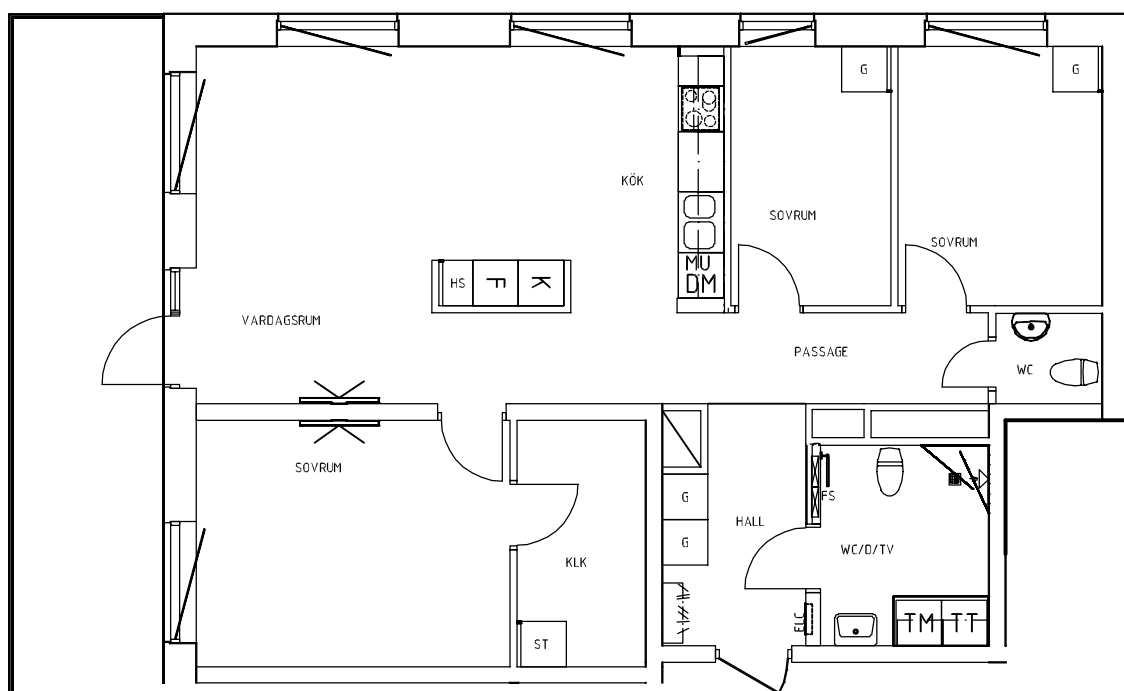

Vi förbehåller oss rätten för justeringar. Rev. 20200508

Ystad Trädgårdsstad

Hus B | Plan 11-14 | Lgh: B1106, B1206, B1306, B1406 | 3 RoK | 70 m²

Norr

Skala 1:100

0 1 2 3 4 5 m

förklaringar

G	Garderob	K/F	Kyl/Frys
L	Linneskåp	TM	Tvättmaskin
Frd/Klk	Förråd/Klädkammare	TT	Torktumlare
Klk	Klädkammare	KM	Kombimaskin (TM+TT)
ST	Städskåp	→	Handdukstork
HS	Högskåp		Inbyggnadsugn + spishäll
K	Kylskåp	DM	Förberett för diskmaskin
F	Frys	MU	Förberett för micro

Vi förbehåller oss rätten för justeringar. Rev. 20200508

Ystad Trädgårdsstad

Hus B | Plan 15 | Lgh: B1501 | 4 RoK | 92 m²

Skala 1:100

0 1 2 3 4 5 m

förklaringar

G	Garderob	K/F	Kyl/Frys
L	Linneskåp	TM	Tvättmaskin
Frd/Klk	Förråd/Klädkammare	TT	Torktumlare
Klk	Klädkammare	KM	Kombimaskin (TM+TT)
ST	Städskåp	→	Handdukstork
HS	Högskåp		Inbyggnadsugn + spishäll
K	Kylskåp	DM	Förberett för diskmaskin
F	Frys	MU	Förberett för micro

Vi förbehåller oss rätten för justeringar. Rev. 20200508

Ystad Trädgårdsstad

Hus B | Plan 15 | Lgh: B1502 | 4 RoK | 92 m²

Skala 1:100

0 1 2 3 4 5 m

förklaringar

G	Garderob	K/F	Kyl/Frys
L	Linneskåp	TM	Tvättmaskin
Frd/Klk	Förråd/Klädkammare	TT	Torktumlare
Klk	Klädkammare	KM	Kombimaskin (TM+TT)
ST	Städskåp	→	Handdukstork
HS	Högskåp		Inbyggnadsugn + spishäll
K	Kylskåp	DM	Förberett för diskmaskin
F	Frys	MU	Förberett för micro