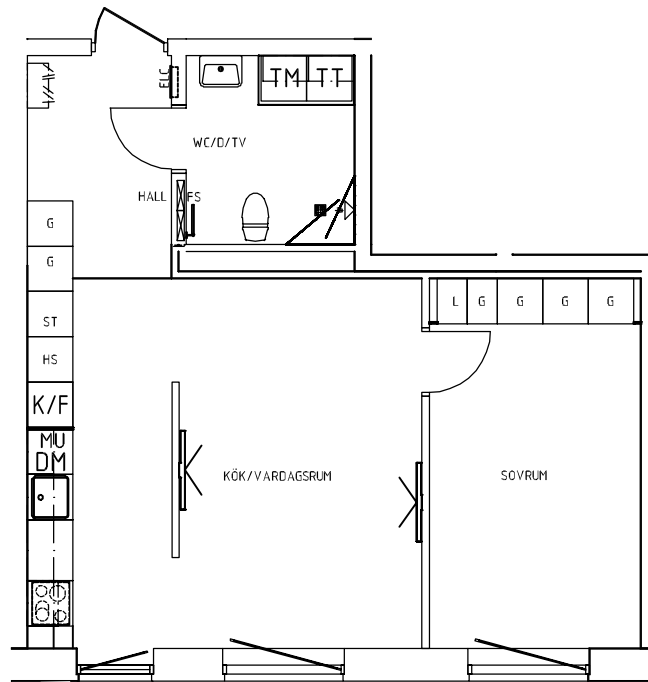

Ystad Trädgårdsstad

Hus B | Plan 11-14 | Lgh: B1104, B1204, B1304, B1404 | 2 RoK | 52 m²

Norr