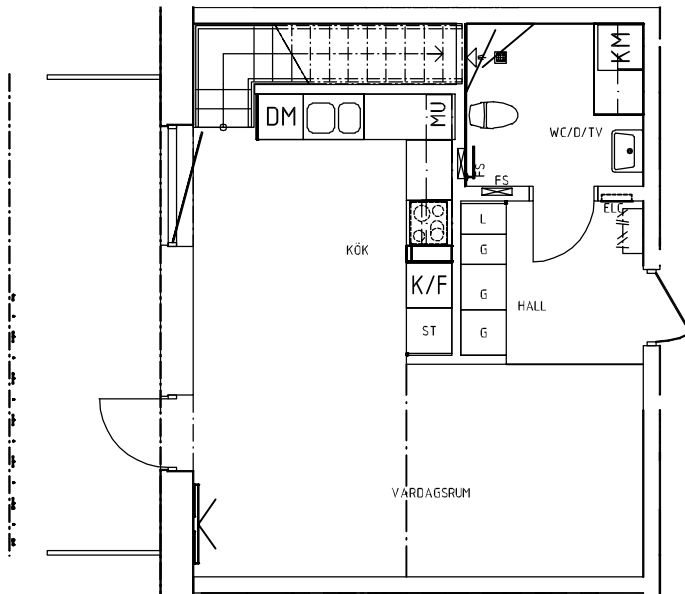

Ystad Trädgårdsstad

Hus B | Plan 10a-10b | Lgh: B1001 | 3 RoK | 91 m²

Skala 1:100

0 1 2 3 4 5 m

förklaringar

G	Garderob	K/F	Kyl/Frys
L	Linneskåp	TM	Tvättmaskin
Frd/Klk	Förråd/Klädkammare	TT	Torktumlare
Klk	Klädkammare	KM	Kombimaskin (TM+TT)
ST	Städskåp	→	Handdukstork
HS	Högskåp	☉	Inbyggnadsugn + spishäll
K	Kylskåp	DM	Förberett för diskmaskin
F	Frys	MU	Förberett för micro

Vi förbehåller oss rätten för justeringar. Rev. 20200508

Ystad Trädgårdsstad

Hus B | Plan 10a-10b | Lgh: B1002 | 2 RoK | 66 m²

Norr

Skala 1:100

0 1 2 3 4 5 m

förklaringar

G	Garderob	K/F	Kyl/Frys
L	Linneskåp	TM	Tvättmaskin
Frd/Klk	Förråd/Klädskåp	TT	Torktumlare
Klk	Klädskåp	KM	Kombimaskin (TM+TT)
ST	Städskåp	→	Handdukstork
HS	Högsåp	☼	Inbyggnadsugn + spishäll
K	Kylskåp	DM	Förberett för diskmaskin
F	Frys	MU	Förberett för micro

Vi förbehåller oss rätten för justeringar. Rev. 20200508

Ystad Trädgårdsstad

Hus B | Plan 10a-10b | Lgh: B1003 | 3 RoK | 84 m²

Skala 1:100

0 1 2 3 4 5 m

förklaringar

G	Garderob	K/F	Kyl/Frys
L	Linneskåp	TM	Tvättmaskin
Frd/Klk	Förråd/Klädkammare	TT	Torktumlare
Klk	Klädkammare	KM	Kombimaskin (TM+TT)
ST	Städskåp	→	Handdukstork
HS	Högsåp		Inbygnadsugn + spishäll
K	Kylskåp	DM	Förberett för diskmaskin
F	Frys	MU	Förberett för micro