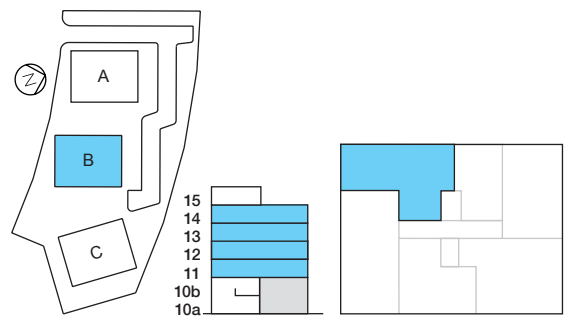

Vi förbehåller oss rätten för justeringar. Rev. 20200508

Ystad Trädgårdsstad

Hus B | Plan 11-14 | Lgh: B1105, B1205, B1305, B1405 | 3 RoK | 77 m²

Skala 1:100

0 1 2 3 4 5 m

förklaringar

G	Garderob	K/F	Kyl/Frys
L	Linneskåp	TM	Tvättmaskin
Frd/Klk	Förråd/Klädskåp	TT	Torktumlare
Klk	Klädskåp	KM	Kombimaskin (TM+TT)
ST	Städsåp	→	Handdukstork
HS	Högsåp		Inbyggnadsugn + spishäll
K	Kylskåp	DM	Förberett för diskmaskin
F	Frys	MU	Förberett för micro

Vi förbehåller oss rätten för justeringar. Rev. 20200508

Ystad Trädgårdsstad

Hus B | Plan 11-14 | Lgh: B1106, B1206, B1306, B1406 | 3 RoK | 70 m²

Norr

Skala 1:100

0 1 2 3 4 5 m

förklaringar

G	Garderob	K/F	Kyl/Frys
L	Linneskåp	TM	Tvättmaskin
Frd/Klk	Förråd/Klädkammare	TT	Torktumlare
Klk	Klädkammare	KM	Kombimaskin (TM+TT)
ST	Städskåp	→	Handdukstork
HS	Högskåp		Inbyggnadsugn + spishäll
K	Kylskåp	DM	Förberett för diskmaskin
F	Frys	MU	Förberett för micro

Vi förbehåller oss rätten för justeringar. Rev. 20200508

Ystad Trädgårdsstad

Hus B | Plan 15 | Lgh: B1501 | 4 RoK | 92 m²

Skala 1:100

0 1 2 3 4 5 m

förklaringar

G	Garderob	K/F	Kyl/Frys
L	Linneskåp	TM	Tvättmaskin
Frd/Klk	Förråd/Klädkammare	TT	Torktumlare
Klk	Klädkammare	KM	Kombimaskin (TM+TT)
ST	Städskåp	→	Handdukstork
HS	Högskåp		Inbyggnadsugn + spishäll
K	Kylskåp	DM	Förberett för diskmaskin
F	Frys	MU	Förberett för micro

Vi förbehåller oss rätten för justeringar. Rev. 20200508

Ystad Trädgårdsstad

Hus B | Plan 15 | Lgh: B1502 | 4 RoK | 92 m²

Skala 1:100

0 1 2 3 4 5 m

förklaringar

G	Garderob	K/F	Kyl/Frys
L	Linneskåp	TM	Tvättmaskin
Frd/Klk	Förråd/Klädkammare	TT	Torktumlare
Klk	Klädkammare	KM	Kombimaskin (TM+TT)
ST	Städskåp	→	Handdukstork
HS	Högskåp		Inbyggnadsugn + spishäll
K	Kylskåp	DM	Förberett för diskmaskin
F	Frys	MU	Förberett för micro