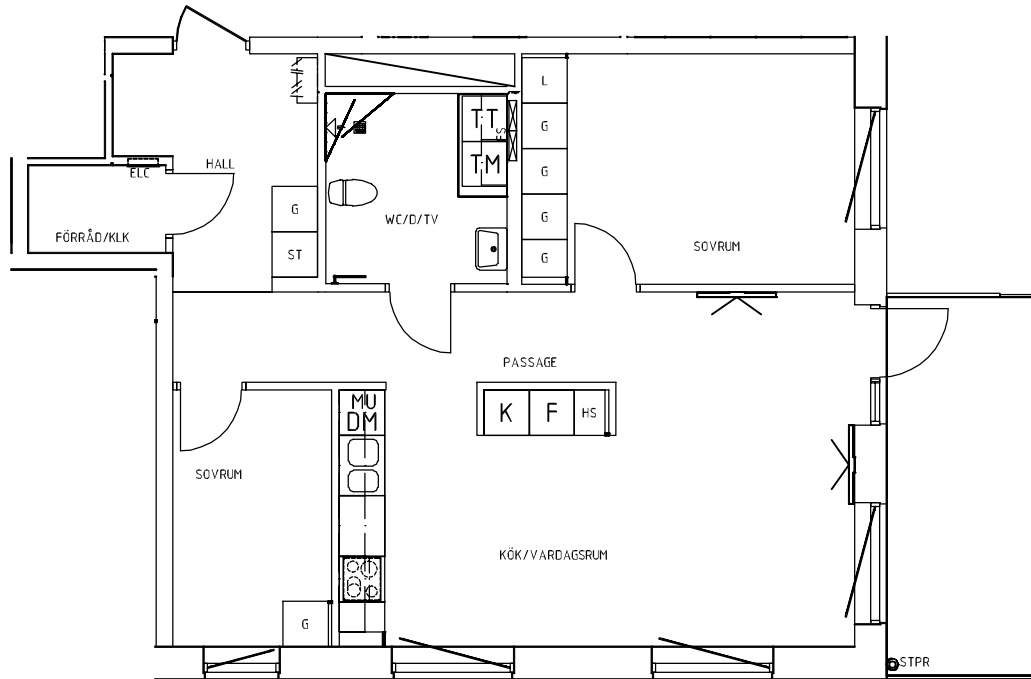

Vi förbehåller oss rätten för justeringar. Rev. 20200508

Ystad Trädgårdsstad

Hus B | Plan 11-14 | Lgh: B1101, B1201, B1301, B1401 | 1 RoK | 36 m²

Skala 1:100

0 1 2 3 4 5 m

förklaringar			
G	Garderob	K/F	Kyl/Frys
L	Linneskåp	TM	Tvättmaskin
Frd/Klk	Förråd/Klädkammare	TT	Torktumlare
Klk	Klädkammare	KM	Kombimaskin (TM+TT)
ST	Städskåp	→	Handdukstork
HS	Högskåp		Inbyggnadsugn + spishäll
K	Kylskåp	DM	Förberett för diskmaskin
F	Frys	MU	Förberett för micro

Vi förbehåller oss rätten för justeringar. Rev. 20200508

Ystad Trädgårdsstad

Hus B | Plan 11-14 | Lgh: B1102, B1202, B1302, B1402 | 2 RoK | 62 m²

Skala 1:100

0 1 2 3 4 5 m

förklaringar

G	Garderob	K/F	Kyl/Frys
L	Linneskåp	TM	Tvättmaskin
Frd/Klk	Förråd/Klädkammare	TT	Torktumlare
Klk	Klädkammare	KM	Kombimaskin (TM+TT)
ST	Städskåp	→	Handdukstork
HS	Högskåp		Inbyggnadsugn + spishäll
K	Kylskåp	DM	Förberett för diskmaskin
F	Frys	MU	Förberett för micro

Vi förbehåller oss rätten för justeringar. Rev. 20200508

Ystad Trädgårdsstad

Hus B | Plan 11-14 | Lgh: B1103, B1203, B1303, B1403 | 3 RoK | 73 m²

Norr

Skala 1:100

0 1 2 3 4 5 m

förklaringar			
G	Garderob	K/F	Kyl/Frys
L	Linneskåp	TM	Tvättmaskin
Frd/Klik	Förråd/Klädkammare	TT	Torktumlare
Klik	Klädkammare	KM	Kombimaskin (TM+TT)
ST	Städskåp	→	Handdukstork
HS	Högskåp	☉	Inbyggnadsugn + spishäll
K	Kylskåp	DM	Förberett för diskmaskin
F	Frys	MU	Förberett för micro