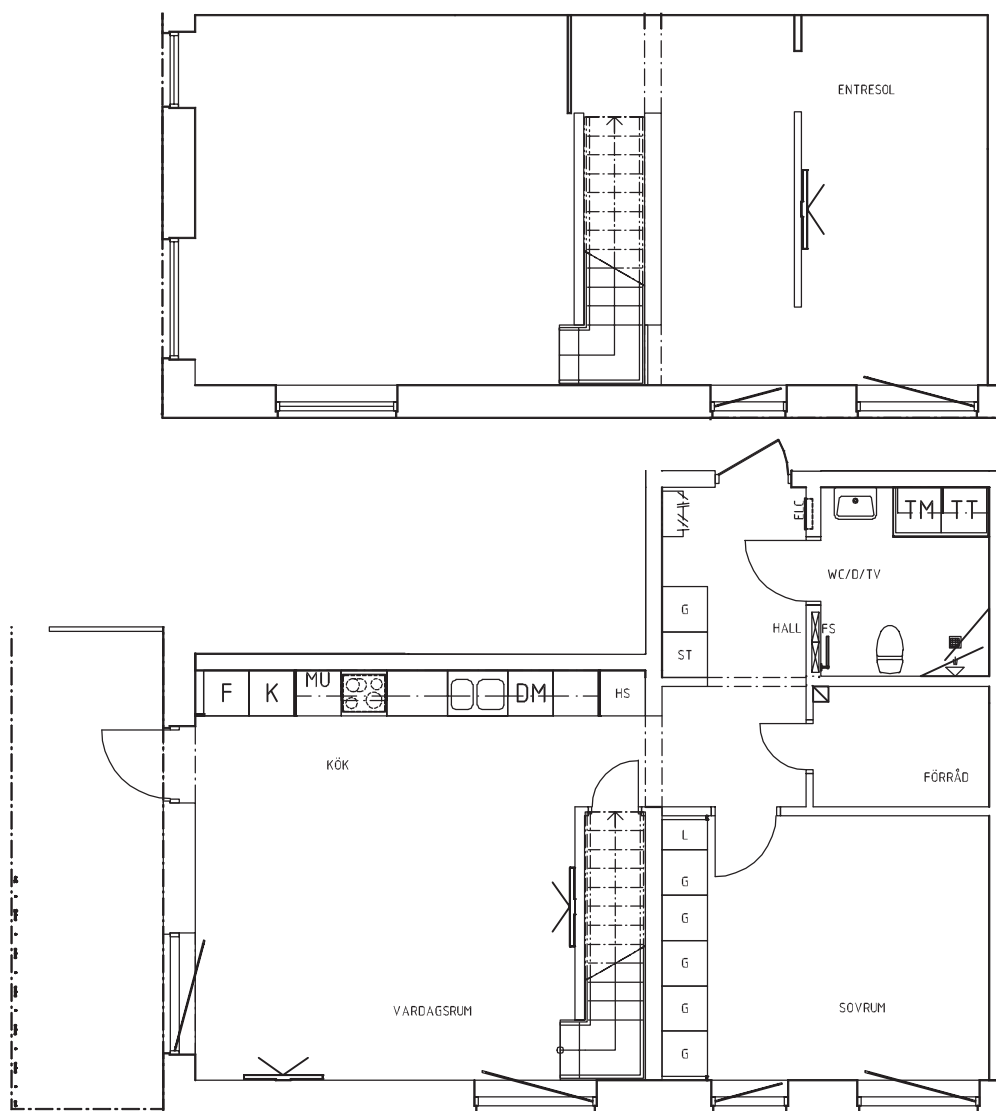

Ystad Trädgårdsstad

Hus B | Plan 10a-10b | Lgh: B1001 | 3 RoK | 91 m²

Skala 1:100

0 1 2 3 4 5 m

förklaringar

G	Garderob	K/F	Kyl/Frys
L	Linneskåp	TM	Tvättmaskin
Frd/Klk	Förråd/Klädkammare	TT	Torktumlare
Klk	Klädkammare	KM	Kombimaskin (TM+TT)
ST	Städskåp	→	Handdukstork
HS	Högskåp	☉	Inbyggnadsugn + spishäll
K	Kylskåp	DM	Förberett för diskmaskin
F	Frys	MU	Förberett för micro

Vi förbehåller oss rätten för justeringar. Rev. 20200508

Ystad Trädgårdsstad

Hus B | Plan 10a-10b | Lgh: B1002 | 2 RoK | 66 m²

Norr

Skala 1:100

0 1 2 3 4 5 m

förklaringar

G	Garderob	K/F	Kyl/Frys
L	Linneskåp	TM	Tvättmaskin
Frd/Klk	Förråd/Klädskåp	TT	Torktumlare
Klk	Klädskåp	KM	Kombimaskin (TM+TT)
ST	Städskåp	→	Handdukstork
HS	Högsåp	☼	Inbyggnadsugn + spishäll
K	Kylskåp	DM	Förberett för diskmaskin
F	Frys	MU	Förberett för micro

Vi förbehåller oss rätten för justeringar. Rev. 20200508

Ystad Trädgårdsstad

Hus B | Plan 10a-10b | Lgh: B1003 | 3 RoK | 84 m²

Skala 1:100

0 1 2 3 4 5 m

förklaringar

G	Garderob	K/F	Kyl/Frys
L	Linneskåp	TM	Tvättmaskin
Frd/Klk	Förråd/Klädkammare	TT	Torktumlare
Klk	Klädkammare	KM	Kombimaskin (TM+TT)
ST	Städskåp	→	Handdukstork
HS	Högsåp		Inbygnadsugn + spishäll
K	Kylskåp	DM	Förberett för diskmaskin
F	Frys	MU	Förberett för micro