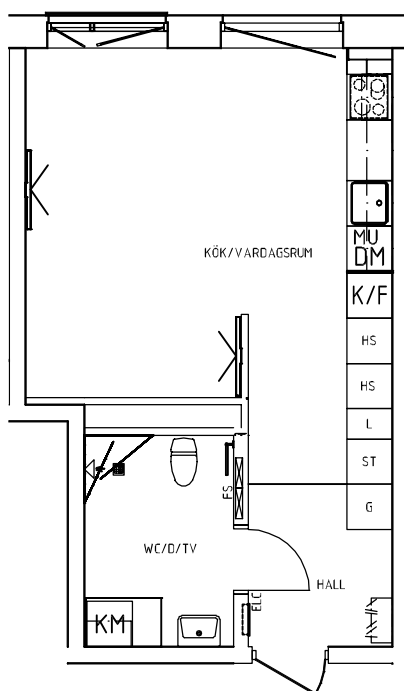

Ystad Trädgårdsstad

Hus B | Plan 10a-10b | Lgh: B1001 | 3 RoK | 91 m²

Skala 1:100

0 1 2 3 4 5 m

förklaringar

G	Garderob	K/F	Kyl/Frys
L	Linneskåp	TM	Tvättmaskin
Frd/Klk	Förråd/Klädkammare	TT	Torktumlare
Klk	Klädkammare	KM	Kombimaskin (TM+TT)
ST	Städskåp	→	Handdukstork
HS	Högskåp	☉	Inbyggnadsugn + spishäll
K	Kylskåp	DM	Förberett för diskmaskin
F	Frys	MU	Förberett för micro

Vi förbehåller oss rätten för justeringar. Rev. 20200508

Ystad Trädgårdsstad

Hus B | Plan 10a-10b | Lgh: B1002 | 2 RoK | 66 m²

Norr

Skala 1:100

0 1 2 3 4 5 m

förklaringar

G	Garderob	K/F	Kyl/Frys
L	Linneskåp	TM	Tvättmaskin
Frd/Klk	Förråd/Klädskåp	TT	Torktumlare
Klk	Klädskåp	KM	Kombimaskin (TM+TT)
ST	Städskåp	→	Handdukstork
HS	Högsåp	☼	Inbyggnadsugn + spishäll
K	Kylskåp	DM	Förberett för diskmaskin
F	Frys	MU	Förberett för micro

Vi förbehåller oss rätten för justeringar. Rev. 20200508

Ystad Trädgårdsstad

Hus B | Plan 10a-10b | Lgh: B1003 | 3 RoK | 84 m²

Skala 1:100

0 1 2 3 4 5 m

förklaringar

G	Garderob	K/F	Kyl/Frys
L	Linneskåp	TM	Tvättmaskin
Frd/Klk	Förråd/Klädkammare	TT	Torktumlare
Klk	Klädkammare	KM	Kombimaskin (TM+TT)
ST	Städskåp	→	Handdukstork
HS	Högsåp		Inbygnadsugn + spishäll
K	Kylskåp	DM	Förberett för diskmaskin
F	Frys	MU	Förberett för micro

Vi förbehåller oss rätten för justeringar. Rev. 20200508

Ystad Trädgårdsstad

Hus B | Plan 11-14 | Lgh: B1101, B1201, B1301, B1401 | 1 RoK | 36 m²

Skala 1:100

0 1 2 3 4 5 m

förklaringar			
G	Garderob	K/F	Kyl/Frys
L	Linneskåp	TM	Tvättmaskin
Frd/Klk	Förråd/Klädkammare	TT	Torktumlare
Klk	Klädkammare	KM	Kombimaskin (TM+TT)
ST	Städskåp	→	Handdukstork
HS	Högskåp		Inbyggnadsugn + spishäll
K	Kylskåp	DM	Förberett för diskmaskin
F	Frys	MU	Förberett för micro