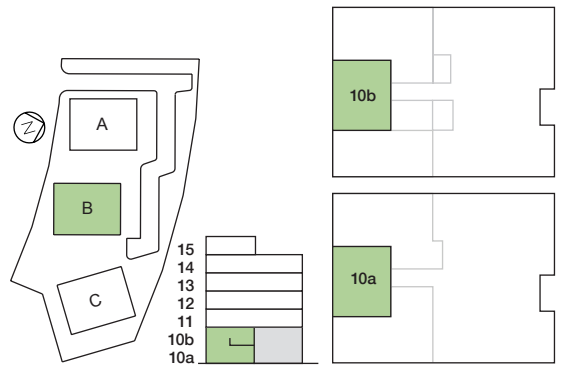

Ystad Trädgårdsstad

Hus B | Plan 10a-10b | Lgh: B1001 | 3 RoK | 91 m²

Skala 1:100

0 1 2 3 4 5 m

förklaringar

G	Garderob	K/F	Kyl/Frys
L	Linneskåp	TM	Tvättmaskin
Frd/Klk	Förråd/Klädkammare	TT	Torktumlare
Klk	Klädkammare	KM	Kombimaskin (TM+TT)
ST	Städskåp	→	Handdukstork
HS	Högskåp	☉	Inbyggnadsugn + spishäll
K	Kylskåp	DM	Förberett för diskmaskin
F	Frys	MU	Förberett för micro

Vi förbehåller oss rätten för justeringar. Rev. 20200508

Ystad Trädgårdsstad

Hus B | Plan 10a-10b | Lgh: B1002 | 2 RoK | 66 m²

Norr

Skala 1:100

0 1 2 3 4 5 m

förklaringar

G	Garderob	K/F	Kyl/Frys
L	Linneskåp	TM	Tvättmaskin
Frd/Klk	Förråd/Klädskåp	TT	Torktumlare
Klk	Klädskåp	KM	Kombimaskin (TM+TT)
ST	Städskåp	→	Handdukstork
HS	Högsåp	☼	Inbyggnadsugn + spishäll
K	Kylskåp	DM	Förberett för diskmaskin
F	Frys	MU	Förberett för micro

Vi förbehåller oss rätten för justeringar. Rev. 20200508

Ystad Trädgårdsstad

Hus B | Plan 10a-10b | Lgh: B1003 | 3 RoK | 84 m²

Skala 1:100

0 1 2 3 4 5 m

förklaringar

G	Garderob	K/F	Kyl/Frys
L	Linneskåp	TM	Tvättmaskin
Frd/Klk	Förråd/Klädkammare	TT	Torktumlare
Klk	Klädkammare	KM	Kombimaskin (TM+TT)
ST	Städskåp	→	Handdukstork
HS	Högsåp		Inbygnadsugn + spishäll
K	Kylskåp	DM	Förberett för diskmaskin
F	Frys	MU	Förberett för micro

Vi förbehåller oss rätten för justeringar. Rev. 20200508

Ystad Trädgårdsstad

Hus B | Plan 11-14 | Lgh: B1101, B1201, B1301, B1401 | 1 RoK | 36 m²

Skala 1:100

0 1 2 3 4 5 m

förklaringar			
G	Garderob	K/F	Kyl/Frys
L	Linneskåp	TM	Tvättmaskin
Frd/Klk	Förråd/Klädkammare	TT	Torktumlare
Klk	Klädkammare	KM	Kombimaskin (TM+TT)
ST	Städskåp	→	Handdukstork
HS	Högskåp		Inbyggnadsugn + spishäll
K	Kylskåp	DM	Förberett för diskmaskin
F	Frys	MU	Förberett för micro