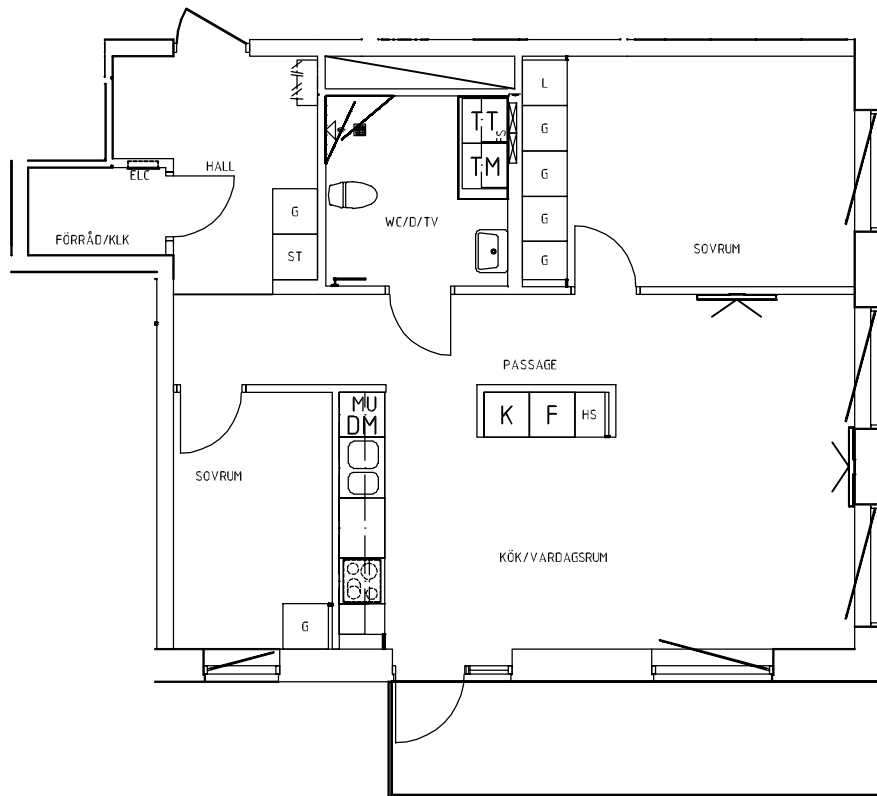

Vi förbehåller oss rätten för justeringar. Rev. 20200508

Ystad Trädgårdsstad

Hus C | Plan 11-14 | Lgh: C1101, C1201, C1301, C1401 | 1 RoK | 36 m²

Skala 1:100

0 1 2 3 4 5 m

förklaringar

G	Garderob	K/F	Kyl/Frys
L	Linneskåp	TM	Tvättmaskin
Frd/Klk	Förråd/Klädkammare	TT	Torktumlare
Klk	Klädkammare	KM	Kombimaskin (TM+TT)
ST	Städskåp	→	Handdukstork
HS	Högskåp	☉	Inbyggnadsugn + spishäll
K	Kylskåp	DM	Förberett för diskmaskin
F	Frys	MU	Förberett för micro

Vi förbehåller oss rätten för justeringar. Rev. 20200508

Ystad Trädgårdsstad

Hus C | Plan 11-14 | Lgh: C1102, C1202, C1302, C1402 | 2 RoK | 62 m²

Skala 1:100

0 1 2 3 4 5 m

förklaringar

G	Garderob	K/F	Kyl/Frys
L	Linneskåp	TM	Tvättmaskin
Frd/Kik	Förråd/Klädkammare	TT	Torktumlare
Kik	Klädkammare	KM	Kombimaskin (TM+TT)
ST	Städskåp	→	Handdukstork
HS	Högskåp		Inbyggnadsugn + spishäll
K	Kylskåp	DM	Förberett för diskmaskin
F	Frys	MU	Förberett för micro

Vi förbehåller oss rätten för justeringar. Rev. 20200508

Ystad Trädgårdsstad

Hus C | Plan 11-14 | Lgh: C1103, C1203, C1303, C1403 | 3 RoK | 73 m²

Norr

Skala 1:100

0 1 2 3 4 5 m

förklaringar

G	Garderob	K/F	Kyl/Frys
L	Linneskåp	TM	Tvättmaskin
Frd/Klik	Förråd/Klädskåp	TT	Torktumlare
Klik	Klädskåp	KM	Kombimaskin (TM+TT)
ST	Städskåp	→	Handdukstork
HS	Högskåp	☼	Inbyggnadsugn + spishäll
K	Kylskåp	DM	Förberett för diskmaskin
F	Frys	MU	Förberett för micro