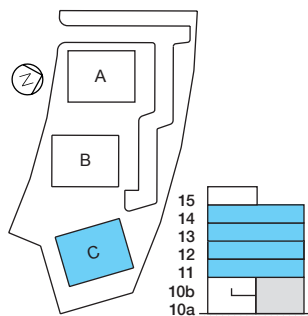

Ystad Trädgårdsstad

Hus C | Plan 10a-10b | Lgh: C1001 | 3 RoK | 91 m²

Skala 1:100

0 1 2 3 4 5 m

förklaringar

G	Garderob	K/F	Kyl/Frys
L	Linneskåp	TM	Tvättmaskin
Frd/Klk	Förråd/Klädkammare	TT	Torktumlare
Klk	Klädkammare	KM	Kombimaskin (TM+TT)
ST	Städsåp	→	Handdukstork
HS	Högsåp	☉	Inbyggnadsugn + spishäll
K	Kylåp	DM	Förberett för diskmaskin
F	Frys	MU	Förberett för micro

Vi förbehåller oss rätten för justeringar. Rev. 20200508

Ystad Trädgårdsstad

Hus C | Plan 11-14 | Lgh: C1103, C1203, C1303, C1403 | 3 RoK | 73 m²

Norr

Skala 1:100

0 1 2 3 4 5 m

förklaringar

G	Garderob	K/F	Kyl/Frys
L	Linneskåp	TM	Tvättmaskin
Frd/Klik	Förråd/Klädskåp	TT	Torktumlare
Klik	Klädskåp	KM	Kombimaskin (TM+TT)
ST	Städskåp	→	Handdukstork
HS	Högskåp	☼	Inbyggnadsugn + spishäll
K	Kylskåp	DM	Förberett för diskmaskin
F	Frys	MU	Förberett för micro

Vi förbehåller oss rätten för justeringar. Rev. 20200508

Ystad Trädgårdsstad

Hus C | Plan 11-14 | Lgh: C1104, C1204, C1304, C1404 | 2 RoK | 52 m²

Skala 1:100

0 1 2 3 4 5 m

förklaringar

G	Garderob	K/F	Kyl/Frys
L	Linneskåp	TM	Tvättmaskin
Frd/Klk	Förråd/Klädkammare	TT	Torktumlare
Klk	Klädkammare	KM	Kombimaskin (TM+TT)
ST	Städskåp		Handukstork
HS	Högskåp		Inbyggnadsugn + spishäll
K	Kylskåp	DM	Förberett för diskmaskin
F	Frys	MU	Förberett för micro

Vi förbehåller oss rätten för justeringar. Rev. 20200508

Ystad Trädgårdsstad

Hus C | Plan 11-14 | Lgh: C1105, C1205, C1305, C1405 | 3 RoK | 77 m²

Skala 1:100

0 1 2 3 4 5 m

förklaringar

G	Garderob	K/F	Kyl/Frys
L	Linneskåp	TM	Tvättmaskin
Frd/Klk	Förråd/Klädkammare	TT	Torktumlare
Klk	Klädkammare	KM	Kombimaskin (TM+TT)
ST	Städskåp	→	Handdukstork
HS	Högskap		Inbyggnadsugn + spishäll
K	Kylskåp	DM	Förberett för diskmaskin
F	Frys	MU	Förberett för micro