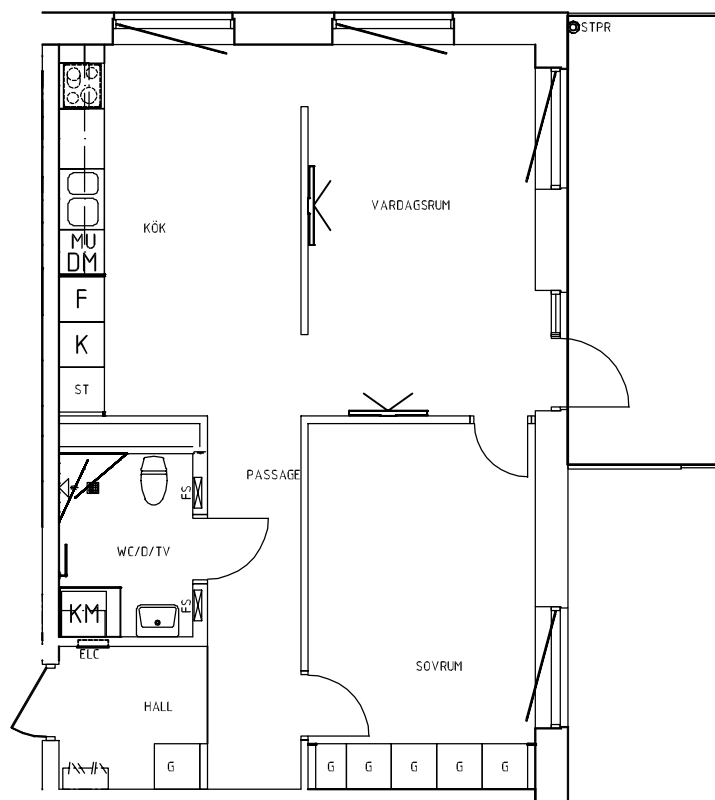

Vi förbehåller oss rätten för justeringar. Rev. 20200508

Ystad Trädgårdsstad

Hus C | Plan 10a-10b | Lgh: C1003 | 3 RoK | 84 m²

Skala 1:100

0 1 2 3 4 5 m

förklaringar

G	Garderob	K/F	Kyl/Frys
L	Linneskåp	TM	Tvättmaskin
Frd/Klk	Förråd/Klädskammare	TT	Torktumlare
Klk	Klädskammare	KM	Kombimaskin (TM+TT)
ST	Städskåp	→	Handdukstork
HS	Högsåp		Inbyggnadsugn + spishäll
K	Kylskåp	DM	Förberett för diskmaskin
F	Frys	MU	Förberett för micro

Vi förbehåller oss rätten för justeringar. Rev. 20200508

Ystad Trädgårdsstad

Hus C | Plan 11-14 | Lgh: C1101, C1201, C1301, C1401 | 1 RoK | 36 m²

Skala 1:100

0 1 2 3 4 5 m

förklaringar

G	Garderob	K/F	Kyl/Frys
L	Linneskåp	TM	Tvättmaskin
Frd/Klk	Förråd/Klädkammare	TT	Torktumlare
Klk	Klädkammare	KM	Kombimaskin (TM+TT)
ST	Städskåp	→	Handdukstork
HS	Högskåp	☉	Inbyggnadsugn + spishäll
K	Kylskåp	DM	Förberett för diskmaskin
F	Frys	MU	Förberett för micro

Vi förbehåller oss rätten för justeringar. Rev. 20200508

Ystad Trädgårdsstad

Hus C | Plan 11-14 | Lgh: C1102, C1202, C1302, C1402 | 2 RoK | 62 m²

Skala 1:100

0 1 2 3 4 5 m

förklaringar

G	Garderob	K/F	Kyl/Frys
L	Linneskåp	TM	Tvättmaskin
Frd/Kik	Förråd/Klädkammare	TT	Torktumlare
Kik	Klädkammare	KM	Kombimaskin (TM+TT)
ST	Städskåp	→	Handdukstork
HS	Högskåp		Inbyggnadsugn + spishäll
K	Kylskåp	DM	Förberett för diskmaskin
F	Frys	MU	Förberett för micro