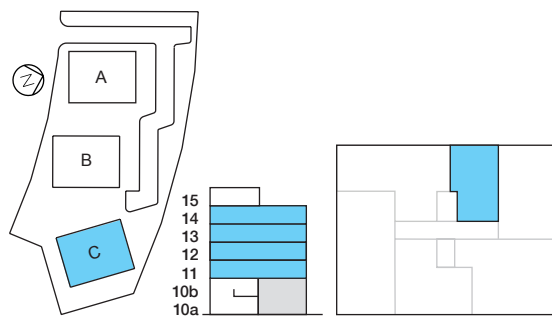

Vi förbehåller oss rätten för justeringar. Rev. 20200508

Ystad Trädgårdsstad

Hus C | Plan 10a-10b | Lgh: C1003 | 3 RoK | 84 m²

Skala 1:100

0 1 2 3 4 5 m

förklaringar

G	Garderob	K/F	Kyl/Frys
L	Linneskåp	TM	Tvättmaskin
Frd/Klk	Förråd/Klädskammare	TT	Torktumlare
Klk	Klädskammare	KM	Kombimaskin (TM+TT)
ST	Städskåp	→	Handdukstork
HS	Högsåp		Inbyggnadsugn + spishäll
K	Kylskåp	DM	Förberett för diskmaskin
F	Frys	MU	Förberett för micro

Vi förbehåller oss rätten för justeringar. Rev. 20200508

Ystad Trädgårdsstad

Hus C | Plan 11-14 | Lgh: C1101, C1201, C1301, C1401 | 1 RoK | 36 m²

Skala 1:100

0 1 2 3 4 5 m

förklaringar

G	Garderob	K/F	Kyl/Frys
L	Linneskåp	TM	Tvättmaskin
Frd/Klk	Förråd/Klädkammare	TT	Torktumlare
Klk	Klädkammare	KM	Kombimaskin (TM+TT)
ST	Städskåp	→	Handdukstork
HS	Högskåp	☉	Inbyggnadsugn + spishäll
K	Kylskåp	DM	Förberett för diskmaskin
F	Frys	MU	Förberett för micro

Vi förbehåller oss rätten för justeringar. Rev. 20200508

Ystad Trädgårdsstad

Hus C | Plan 11-14 | Lgh: C1102, C1202, C1302, C1402 | 2 RoK | 62 m²

Skala 1:100

0 1 2 3 4 5 m

förklaringar

G	Garderob	K/F	Kyl/Frys
L	Linneskåp	TM	Tvättmaskin
Frd/Kik	Förråd/Klädkammare	TT	Torktumlare
Kik	Klädkammare	KM	Kombimaskin (TM+TT)
ST	Städskåp	→	Handdukstork
HS	Högskåp		Inbyggnadsugn + spishäll
K	Kylskåp	DM	Förberett för diskmaskin
F	Frys	MU	Förberett för micro