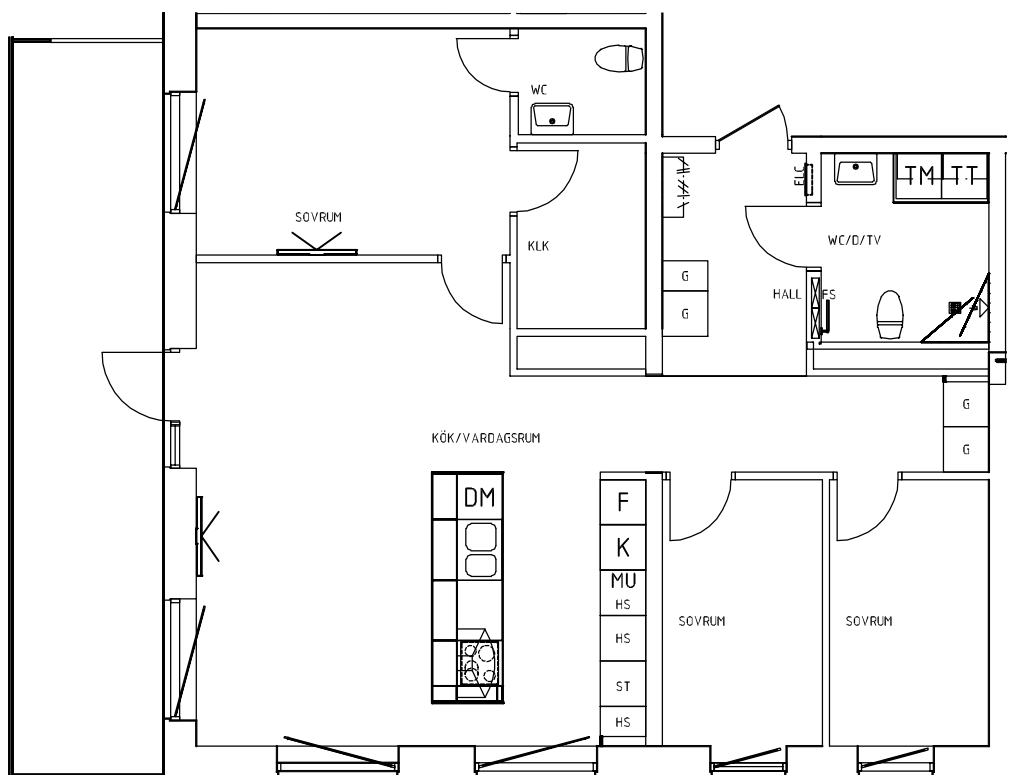

Vi förbehåller oss rätten för justeringar. Rev. 20200508

Ystad Trädgårdsstad

Hus C | Plan 11-14 | Lgh: C1106, C1206, C1306, C1406 | 3 RoK | 70 m²

Skala 1:100

0 1 2 3 4 5 m

förklaringar

G	Garderob	K/F	Kyl/Frys
L	Linneskåp	TM	Tvättmaskin
Frd/Klk	Förråd/Klädkammare	TT	Torktumlare
Klk	Klädkammare	KM	Kombimaskin (TM+TT)
ST	Städskåp		Handdukstork
HS	Högskåp		Inbyggnadsugn + spishäll
K	Kylskåp	DM	Förberett för diskmaskin
F	Frys	MU	Förberett för micro

Vi förbehåller oss rätten för justeringar. Rev. 20200508

Ystad Trädgårdsstad

Hus C | Plan 15 | Lgh: C1501 | 4 RoK | 92 m²

Skala 1:100

0 1 2 3 4 5 m

förklaringar

G	Garderob	K/F	Kyl/Frys
L	Linneskåp	TM	Tvättmaskin
Frd/Klk	Förråd/Klädkammare	TT	Torktumlare
Klk	Klädkammare	KM	Kombimaskin (TM+TT)
ST	Städskåp	→	Handdukstork
HS	Högskåp		Inbyggnadsugn + spishäll
K	Kylskåp	DM	Förberett för diskmaskin
F	Frys	MU	Förberett för micro