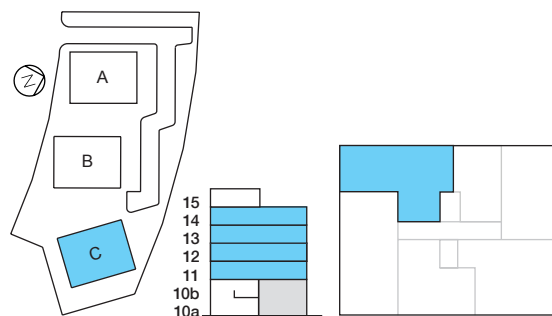

Vi förbehåller oss rätten för justeringar. Rev. 20200508

Ystad Trädgårdsstad

Hus C | Plan 11-14 | Lgh: C1105, C1205, C1305, C1405 | 3 RoK | 77 m²

Skala 1:100

0 1 2 3 4 5 m

förklaringar

G	Garderob	K/F	Kyl/Frys
L	Linneskåp	TM	Tvättmaskin
Frd/Klk	Förråd/Klädkammare	TT	Torktumlare
Klk	Klädkammare	KM	Kombimaskin (TM+TT)
ST	Städskåp	→	Handdukstork
HS	Högskap		Inbyggnadsugn + spishäll
K	Kylskåp	DM	Förberett för diskmaskin
F	Frys	MU	Förberett för micro

Vi förbehåller oss rätten för justeringar. Rev. 20200508

Ystad Trädgårdsstad

Hus C | Plan 11-14 | Lgh: C1106, C1206, C1306, C1406 | 3 RoK | 70 m²

Skala 1:100

0 1 2 3 4 5 m

förklaringar

G	Garderob	K/F	Kyl/Frys
L	Linneskåp	TM	Tvättmaskin
Frd/Klk	Förråd/Klädkammare	TT	Torktumlare
Klk	Klädkammare	KM	Kombimaskin (TM+TT)
ST	Städskåp		Handdukstork
HS	Högskåp		Inbyggnadsugn + spishäll
K	Kylskåp	DM	Förberett för diskmaskin
F	Frys	MU	Förberett för micro

Vi förbehåller oss rätten för justeringar. Rev. 20200508

Ystad Trädgårdsstad

Hus C | Plan 15 | Lgh: C1501 | 4 RoK | 92 m²

Skala 1:100

0 1 2 3 4 5 m

förklaringar

G	Garderob	K/F	Kyl/Frys
L	Linneskåp	TM	Tvättmaskin
Frd/Klk	Förråd/Klädkammare	TT	Torktumlare
Klk	Klädkammare	KM	Kombimaskin (TM+TT)
ST	Städskåp	→	Handdukstork
HS	Högskåp		Inbyggnadsugn + spishäll
K	Kylskåp	DM	Förberett för diskmaskin
F	Frys	MU	Förberett för micro