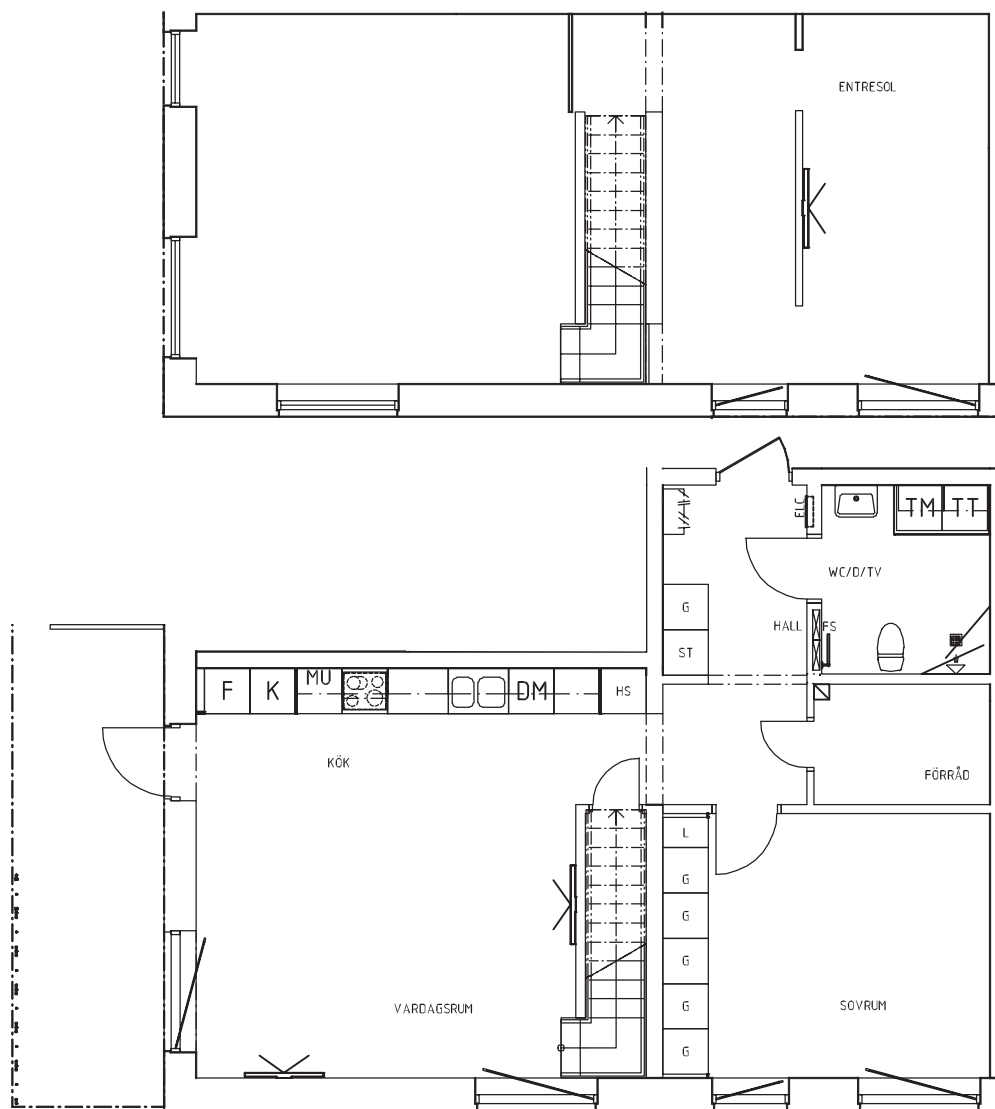

Ystad Trädgårdsstad

Hus C | Plan 10a-10b | Lgh: C1001 | 3 RoK | 91 m²

Skala 1:100

0 1 2 3 4 5 m

förklaringar

G	Garderob	K/F	Kyl/Frys
L	Linneskåp	TM	Tvättmaskin
Frd/Klk	Förråd/Klädkammare	TT	Torktumlare
Klk	Klädkammare	KM	Kombimaskin (TM+TT)
ST	Städsåp	→	Handdukstork
HS	Högsåp	☉	Inbyggnadsugn + spishäll
K	Kylåp	DM	Förberett för diskmaskin
F	Frys	MU	Förberett för micro

Vi förbehåller oss rätten för justeringar. Rev. 20200508

Ystad Trädgårdsstad

Hus C | Plan 10a-10b | Lgh: C1002 | 2 RoK | 66 m²

Norr

Skala 1:100

0 1 2 3 4 5 m

förklaringar

G	Garderob	K/F	Kyl/Frys
L	Linneskåp	TM	Tvättmaskin
Frd/Klk	Förråd/Klädkammare	TT	Torktumlare
Klk	Klädkammare	KM	Kombimaskin (TM+TT)
ST	Städskåp	→	Handdukstork
HS	Högskåp		Inbyggnadsugn + spishäll
K	Kylskåp	DM	Förberett för diskmaskin
F	Frys	MU	Förberett för micro

Vi förbehåller oss rätten för justeringar. Rev. 20200508

Ystad Trädgårdsstad

Hus C | Plan 10a-10b | Lgh: C1003 | 3 RoK | 84 m²

Skala 1:100

0 1 2 3 4 5 m

förklaringar

G	Garderob	K/F	Kyl/Frys
L	Linneskåp	TM	Tvättmaskin
Frd/Klk	Förråd/Klädskammare	TT	Torktumlare
Klk	Klädskammare	KM	Kombimaskin (TM+TT)
ST	Städskåp	→	Handdukstork
HS	Högsåp		Inbyggnadsugn + spishäll
K	Kylskåp	DM	Förberett för diskmaskin
F	Frys	MU	Förberett för micro