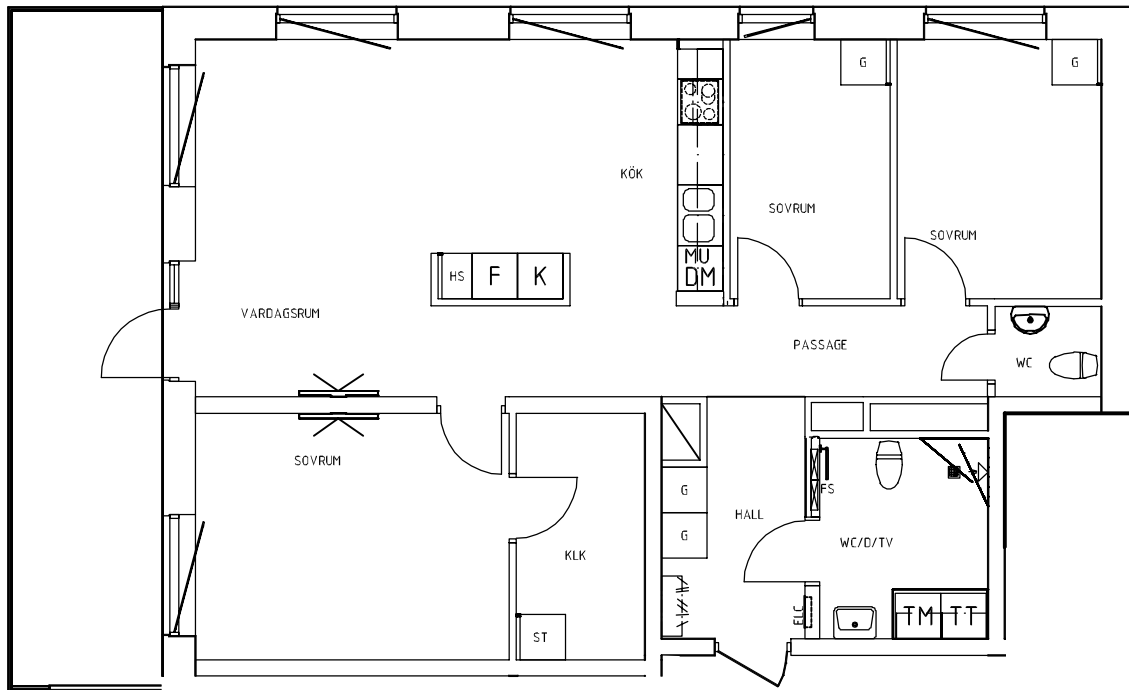

Vi förbehåller oss rätten för justeringar. Rev. 20200508

Ystad Trädgårdsstad

Hus C | Plan 11-14 | Lgh: C1106, C1206, C1306, C1406 | 3 RoK | 70 m²

Skala 1:100

0 1 2 3 4 5 m

förklaringar

G	Garderob	K/F	Kyl/Frys
L	Linneskåp	TM	Tvättmaskin
Frd/Klk	Förråd/Klädkammare	TT	Torktumlare
Klk	Klädkammare	KM	Kombimaskin (TM+TT)
ST	Städskåp		Handdukstork
HS	Högskåp		Inbyggnadsugn + spishäll
K	Kylskåp	DM	Förberett för diskmaskin
F	Frys	MU	Förberett för micro

Vi förbehåller oss rätten för justeringar. Rev. 20200508

Ystad Trädgårdsstad

Hus C | Plan 15 | Lgh: C1501 | 4 RoK | 92 m²

Skala 1:100

0 1 2 3 4 5 m

förklaringar

G	Garderob	K/F	Kyl/Frys
L	Linneskåp	TM	Tvättmaskin
Frd/Klk	Förråd/Klädkammare	TT	Torktumlare
Klk	Klädkammare	KM	Kombimaskin (TM+TT)
ST	Städskåp	→	Handdukstork
HS	Högskåp		Inbyggnadsugn + spishäll
K	Kylskåp	DM	Förberett för diskmaskin
F	Frys	MU	Förberett för micro

Vi förbehåller oss rätten för justeringar. Rev. 20200508

Ystad Trädgårdsstad

Hus C | Plan 15 | Lgh: C1502 | 4 RoK | 92 m²

Norr

Skala 1:100

0 1 2 3 4 5 m

förklaringar

G	Garderob	K/F	Kyl/Frys
L	Linneskåp	TM	Tvättmaskin
Frd/Klk	Förråd/Klädskåp	TT	Torktumlare
Klk	Klädskåp	KM	Kombimaskin (TM+TT)
ST	Städskåp		Handdukstork
HS	Högskåp		Inbyggnadsugn + spishäll
K	Kylskåp	DM	Förberett för diskmaskin
F	Frys	MU	Förberett för micro