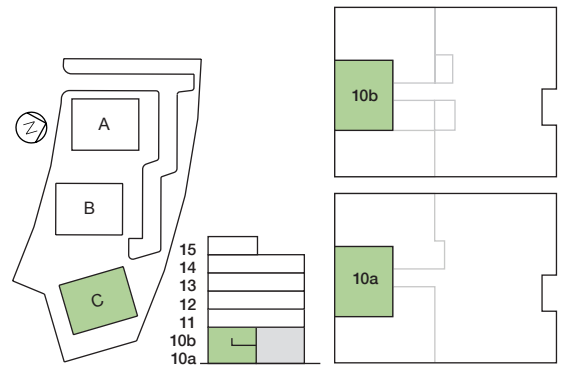

Ystad Trädgårdsstad

Hus C | Plan 10a-10b | Lgh: C1001 | 3 RoK | 91 m²

Skala 1:100

0 1 2 3 4 5 m

förklaringar

G	Garderob	K/F	Kyl/Frys
L	Linneskåp	TM	Tvättmaskin
Frd/Klk	Förråd/Klädkammare	TT	Torktumlare
Klk	Klädkammare	KM	Kombimaskin (TM+TT)
ST	Städsåp	→	Handdukstork
HS	Högsåp	☉	Inbyggnadsugn + spishäll
K	Kylåp	DM	Förberett för diskmaskin
F	Frys	MU	Förberett för micro

Vi förbehåller oss rätten för justeringar. Rev. 20200508

Ystad Trädgårdsstad

Hus C | Plan 10a-10b | Lgh: C1002 | 2 RoK | 66 m²

Norr

Skala 1:100

0 1 2 3 4 5 m

förklaringar

G	Garderob	K/F	Kyl/Frys
L	Linneskåp	TM	Tvättmaskin
Frd/Klk	Förråd/Klädkammare	TT	Torktumlare
Klk	Klädkammare	KM	Kombimaskin (TM+TT)
ST	Städskåp	→	Handdukstork
HS	Högskåp		Inbyggnadsugn + spishäll
K	Kylskåp	DM	Förberett för diskmaskin
F	Frys	MU	Förberett för micro

Vi förbehåller oss rätten för justeringar. Rev. 20200508

Ystad Trädgårdsstad

Hus C | Plan 10a-10b | Lgh: C1003 | 3 RoK | 84 m²

Skala 1:100

0 1 2 3 4 5 m

förklaringar

G	Garderob	K/F	Kyl/Frys
L	Linneskåp	TM	Tvättmaskin
Frd/Klk	Förråd/Klädskammare	TT	Torktumlare
Klk	Klädskammare	KM	Kombimaskin (TM+TT)
ST	Städskåp	→	Handdukstork
HS	Högsåp		Inbyggnadsugn + spishäll
K	Kylskåp	DM	Förberett för diskmaskin
F	Frys	MU	Förberett för micro

Vi förbehåller oss rätten för justeringar. Rev. 20200508

Ystad Trädgårdsstad

Hus C | Plan 11-14 | Lgh: C1101, C1201, C1301, C1401 | 1 RoK | 36 m²

Skala 1:100

0 1 2 3 4 5 m

förklaringar

G	Garderob	K/F	Kyl/Frys
L	Linneskåp	TM	Tvättmaskin
Frd/Klk	Förråd/Klädkammare	TT	Torktumlare
Klk	Klädkammare	KM	Kombimaskin (TM+TT)
ST	Städskåp	→	Handdukstork
HS	Högskåp	☉	Inbyggnadsugn + spishäll
K	Kylskåp	DM	Förberett för diskmaskin
F	Frys	MU	Förberett för micro