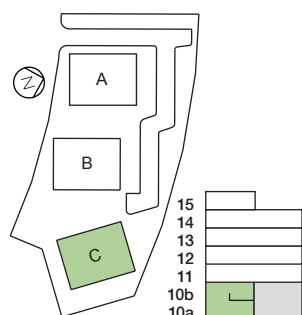

Ystad Trädgårdsstad

Hus C | Plan 10a-10b | Lgh: C1001 | 3 RoK | 91 m²

Skala 1:100

0 1 2 3 4 5 m

förklaringar

G	Garderob	K/F	Kyl/Frys
L	Linneskåp	TM	Tvättmaskin
Frd/Klk	Förråd/Klädkammare	TT	Torktumlare
Klk	Klädkammare	KM	Kombimaskin (TM+TT)
ST	Städsåp	→	Handdukstork
HS	Högsåp	☉	Inbyggnadsugn + spishäll
K	Kylåp	DM	Förberett för diskmaskin
F	Frys	MU	Förberett för micro

Vi förbehåller oss rätten för justeringar. Rev. 20200508

Ystad Trädgårdsstad

Hus C | Plan 10a-10b | Lgh: C1002 | 2 RoK | 66 m²

Norr

Skala 1:100

0 1 2 3 4 5 m

förklaringar

G	Garderob	K/F	Kyl/Frys
L	Linneskåp	TM	Tvättmaskin
Frd/Klk	Förråd/Klädkammare	TT	Torktumlare
Klk	Klädkammare	KM	Kombimaskin (TM+TT)
ST	Städskåp	→	Handdukstork
HS	Högskåp		Inbyggnadsugn + spishäll
K	Kylskåp	DM	Förberett för diskmaskin
F	Frys	MU	Förberett för micro

Vi förbehåller oss rätten för justeringar. Rev. 20200508

Ystad Trädgårdsstad

Hus C | Plan 10a-10b | Lgh: C1003 | 3 RoK | 84 m²

Skala 1:100

0 1 2 3 4 5 m

förklaringar

G	Garderob	K/F	Kyl/Frys
L	Linneskåp	TM	Tvättmaskin
Frd/Klk	Förråd/Klädskammare	TT	Torktumlare
Klk	Klädskammare	KM	Kombimaskin (TM+TT)
ST	Städskåp	→	Handdukstork
HS	Högsåp		Inbyggnadsugn + spishäll
K	Kylskåp	DM	Förberett för diskmaskin
F	Frys	MU	Förberett för micro

Vi förbehåller oss rätten för justeringar. Rev. 20200508

Ystad Trädgårdsstad

Hus C | Plan 11-14 | Lgh: C1101, C1201, C1301, C1401 | 1 RoK | 36 m²

Skala 1:100

0 1 2 3 4 5 m

förklaringar

G	Garderob	K/F	Kyl/Frys
L	Linneskåp	TM	Tvättmaskin
Frd/Klk	Förråd/Klädkammare	TT	Torktumlare
Klk	Klädkammare	KM	Kombimaskin (TM+TT)
ST	Städskåp	→	Handdukstork
HS	Högskåp	☉	Inbyggnadsugn + spishäll
K	Kylskåp	DM	Förberett för diskmaskin
F	Frys	MU	Förberett för micro