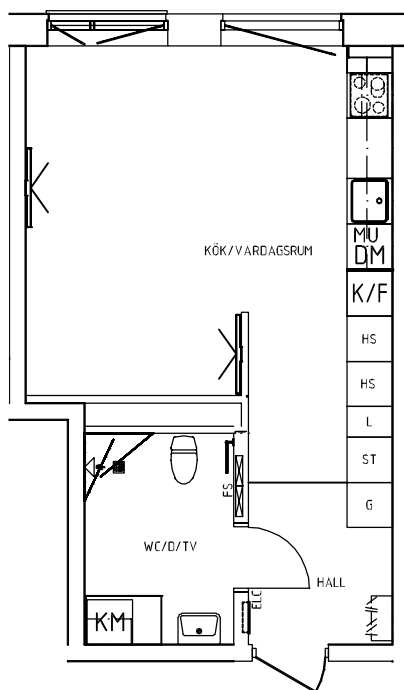

Ystad Trädgårdsstad

Hus C | Plan 10a-10b | Lgh: C1001 | 3 RoK | 91 m²

Skala 1:100

0 1 2 3 4 5 m

förklaringar

G	Garderob	K/F	Kyl/Frys
L	Linneskåp	TM	Tvättmaskin
Frd/Klk	Förråd/Klädkammare	TT	Torktumlare
Klk	Klädkammare	KM	Kombimaskin (TM+TT)
ST	Städsåp	→	Handdukstork
HS	Högsåp	☉	Inbyggnadsugn + spishäll
K	Kylåp	DM	Förberett för diskmaskin
F	Frys	MU	Förberett för micro

Vi förbehåller oss rätten för justeringar. Rev. 20200508

Ystad Trädgårdsstad

Hus C | Plan 10a-10b | Lgh: C1002 | 2 RoK | 66 m²

Norr

Skala 1:100

0 1 2 3 4 5 m

förklaringar

G	Garderob	K/F	Kyl/Frys
L	Linneskåp	TM	Tvättmaskin
Frd/Klk	Förråd/Klädkammare	TT	Torktumlare
Klk	Klädkammare	KM	Kombimaskin (TM+TT)
ST	Städskåp	→	Handdukstork
HS	Högskåp		Inbyggnadsugn + spishäll
K	Kylskåp	DM	Förberett för diskmaskin
F	Frys	MU	Förberett för micro

Vi förbehåller oss rätten för justeringar. Rev. 20200508

Ystad Trädgårdsstad

Hus C | Plan 10a-10b | Lgh: C1003 | 3 RoK | 84 m²

Skala 1:100

0 1 2 3 4 5 m

förklaringar

G	Garderob	K/F	Kyl/Frys
L	Linneskåp	TM	Tvättmaskin
Frd/Klk	Förråd/Klädskammare	TT	Torktumlare
Klk	Klädskammare	KM	Kombimaskin (TM+TT)
ST	Städskåp	→	Handdukstork
HS	Högsåp		Inbyggnadsugn + spishäll
K	Kylskåp	DM	Förberett för diskmaskin
F	Frys	MU	Förberett för micro

Vi förbehåller oss rätten för justeringar. Rev. 20200508

Ystad Trädgårdsstad

Hus C | Plan 11-14 | Lgh: C1101, C1201, C1301, C1401 | 1 RoK | 36 m²

Skala 1:100

0 1 2 3 4 5 m

förklaringar

G	Garderob	K/F	Kyl/Frys
L	Linneskåp	TM	Tvättmaskin
Frd/Klk	Förråd/Klädkammare	TT	Torktumlare
Klk	Klädkammare	KM	Kombimaskin (TM+TT)
ST	Städskåp	→	Handdukstork
HS	Högskåp	☉	Inbyggnadsugn + spishäll
K	Kylskåp	DM	Förberett för diskmaskin
F	Frys	MU	Förberett för micro