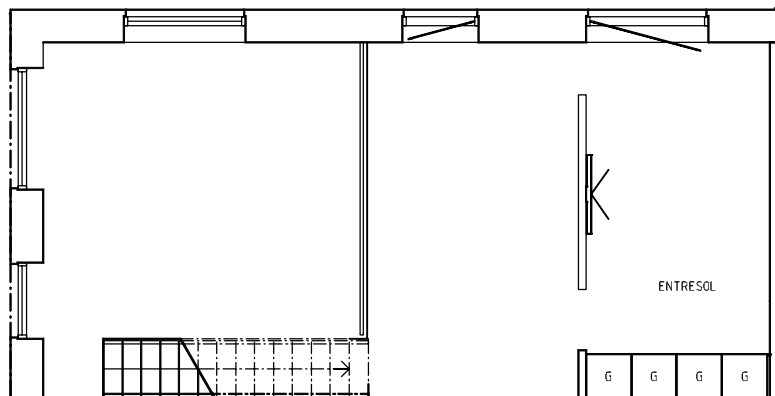

Ystad Trädgårdsstad

Hus C | Plan 10a-10b | Lgh: C1003 | 3 RoK | 84 m²

Skala 1:100

0 1 2 3 4 5 m

förklaringar

G	Garderob	K/F	Kyl/Frys
L	Linneskåp	TM	Tvättmaskin
Frd/Klk	Förråd/Klädskammare	TT	Torktumlare
Klk	Klädskammare	KM	Kombimaskin (TM+TT)
ST	Städskåp	→	Handdukstork
HS	Högsåp		Inbyggnadsugn + spishäll
K	Kylskåp	DM	Förberett för diskmaskin
F	Frys	MU	Förberett för micro