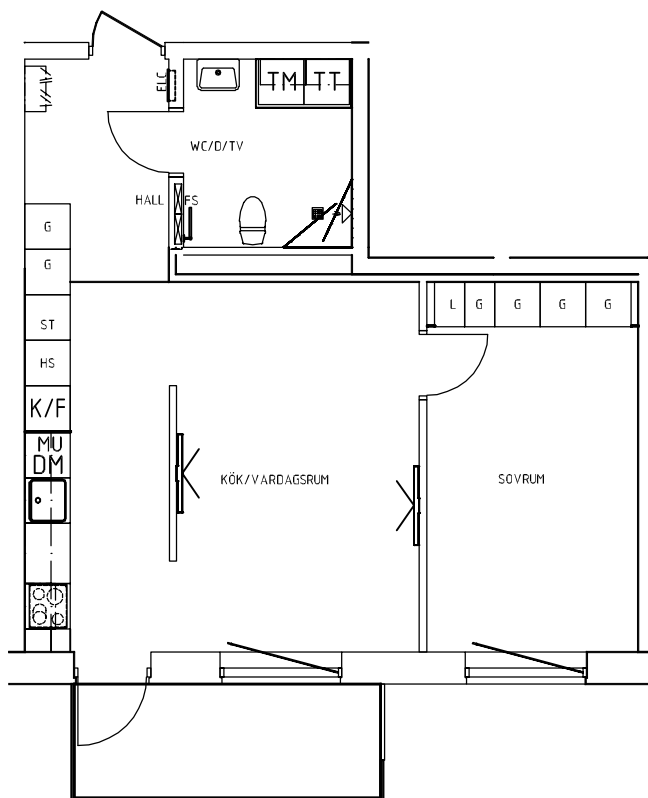

Vi förbehåller oss rätten för justeringar. Rev. 20200508

Ystad Trädgårdsstad

Hus C | Plan 11-14 | Lgh: C1103, C1203, C1303, C1403 | 3 RoK | 73 m²

Norr

Skala 1:100

0 1 2 3 4 5 m

förklaringar

G	Garderob	K/F	Kyl/Frys
L	Linneskåp	TM	Tvättmaskin
Frd/Klik	Förråd/Klädskåp	TT	Torktumlare
Klik	Klädskåp	KM	Kombimaskin (TM+TT)
ST	Städskåp	→	Handdukstork
HS	Högskåp	☼	Inbyggnadsugn + spishäll
K	Kylskåp	DM	Förberett för diskmaskin
F	Frys	MU	Förberett för micro

Vi förbehåller oss rätten för justeringar. Rev. 20200508

Ystad Trädgårdsstad

Hus C | Plan 11-14 | Lgh: C1104, C1204, C1304, C1404 | 2 RoK | 52 m²

Skala 1:100

0 1 2 3 4 5 m

förklaringar

G	Garderob	K/F	Kyl/Frys
L	Linneskåp	TM	Tvättmaskin
Frd/Klk	Förråd/Klädkammare	TT	Torktumlare
Klk	Klädkammare	KM	Kombimaskin (TM+TT)
ST	Städskåp		Handukstork
HS	Högskåp		Inbyggnadsugn + spishäll
K	Kylskåp	DM	Förberett för diskmaskin
F	Frys	MU	Förberett för micro