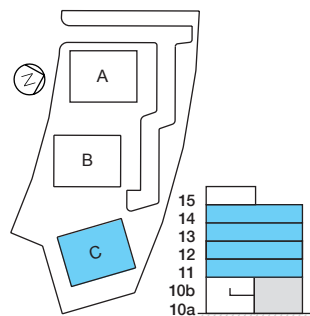

Ystad Trädgårdsstad

Hus C | Plan 10a-10b | Lgh: C1001 | 3 RoK | 91 m²

Skala 1:100

0 1 2 3 4 5 m

förklaringar

G	Garderob	K/F	Kyl/Frys
L	Linneskåp	TM	Tvättmaskin
Frd/Klk	Förråd/Klädkammare	TT	Torktumlare
Klk	Klädkammare	KM	Kombimaskin (TM+TT)
ST	Städsåp	→	Handdukstork
HS	Högsåp	☉	Inbyggnadsugn + spishäll
K	Kylåp	DM	Förberett för diskmaskin
F	Frys	MU	Förberett för micro

Vi förbehåller oss rätten för justeringar. Rev. 20200508

Ystad Trädgårdsstad

Hus C | Plan 11-14 | Lgh: C1101, C1201, C1301, C1401 | 1 RoK | 36 m²

Skala 1:100

0 1 2 3 4 5 m

förklaringar

G	Garderob	K/F	Kyl/Frys
L	Linneskåp	TM	Tvättmaskin
Frd/Klk	Förråd/Klädkammare	TT	Torktumlare
Klk	Klädkammare	KM	Kombimaskin (TM+TT)
ST	Städskåp	→	Handdukstork
HS	Högskåp	☉	Inbyggnadsugn + spishäll
K	Kylskåp	DM	Förberett för diskmaskin
F	Frys	MU	Förberett för micro

Vi förbehåller oss rätten för justeringar. Rev. 20200508

Ystad Trädgårdsstad

Hus C | Plan 11-14 | Lgh: C1102, C1202, C1302, C1402 | 2 RoK | 62 m²

Skala 1:100

0 1 2 3 4 5 m

förklaringar

G	Garderob	K/F	Kyl/Frys
L	Linneskåp	TM	Tvättmaskin
Frd/Kik	Förråd/Klädkammare	TT	Torktumlare
Kik	Klädkammare	KM	Kombimaskin (TM+TT)
ST	Städskåp	→	Handdukstork
HS	Högskåp		Inbyggnadsugn + spishäll
K	Kylskåp	DM	Förberett för diskmaskin
F	Frys	MU	Förberett för micro

Vi förbehåller oss rätten för justeringar. Rev. 20200508

Ystad Trädgårdsstad

Hus C | Plan 11-14 | Lgh: C1103, C1203, C1303, C1403 | 3 RoK | 73 m²

Norr

Skala 1:100

0 1 2 3 4 5 m

förklaringar

G	Garderob	K/F	Kyl/Frys
L	Linneskåp	TM	Tvättmaskin
Frd/Klik	Förråd/Klädskåp	TT	Torktumlare
Klik	Klädskåp	KM	Kombimaskin (TM+TT)
ST	Städskåp	→	Handdukstork
HS	Högskåp	☼	Inbyggnadsugn + spishäll
K	Kylskåp	DM	Förberett för diskmaskin
F	Frys	MU	Förberett för micro