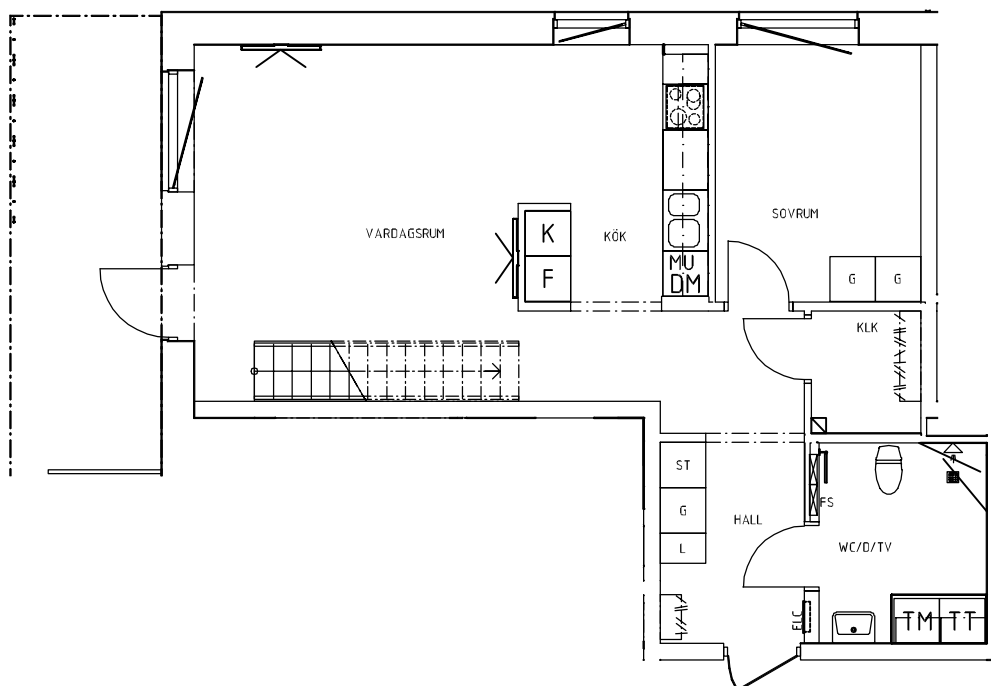

Ystad Trädgårdsstad

Hus C | Plan 10a-10b | Lgh: C1001 | 3 RoK | 91 m²

Skala 1:100

0 1 2 3 4 5 m

förklaringar

G	Garderob	K/F	Kyl/Frys
L	Linneskåp	TM	Tvättmaskin
Frd/Klk	Förråd/Klädkammare	TT	Torktumlare
Klk	Klädkammare	KM	Kombimaskin (TM+TT)
ST	Städsåp	→	Handdukstork
HS	Högsåp	☉	Inbyggnadsugn + spishäll
K	Kylåp	DM	Förberett för diskmaskin
F	Frys	MU	Förberett för micro

Vi förbehåller oss rätten för justeringar. Rev. 20200508

Ystad Trädgårdsstad

Hus C | Plan 10a-10b | Lgh: C1002 | 2 RoK | 66 m²

Norr

Skala 1:100

0 1 2 3 4 5 m

förklaringar

G	Garderob	K/F	Kyl/Frys
L	Linneskåp	TM	Tvättmaskin
Frd/Klk	Förråd/Klädkammare	TT	Torktumlare
Klk	Klädkammare	KM	Kombimaskin (TM+TT)
ST	Städskåp	→	Handdukstork
HS	Högskåp		Inbyggnadsugn + spishäll
K	Kylskåp	DM	Förberett för diskmaskin
F	Frys	MU	Förberett för micro

Vi förbehåller oss rätten för justeringar. Rev. 20200508

Ystad Trädgårdsstad

Hus C | Plan 10a-10b | Lgh: C1003 | 3 RoK | 84 m²

Skala 1:100

0 1 2 3 4 5 m

förklaringar

G	Garderob	K/F	Kyl/Frys
L	Linneskåp	TM	Tvättmaskin
Frd/Klk	Förråd/Klädskammare	TT	Torktumlare
Klk	Klädskammare	KM	Kombimaskin (TM+TT)
ST	Städskåp	→	Handdukstork
HS	Högsåp		Inbyggnadsugn + spishäll
K	Kylskåp	DM	Förberett för diskmaskin
F	Frys	MU	Förberett för micro

Vi förbehåller oss rätten för justeringar. Rev. 20200508

Ystad Trädgårdsstad

Hus C | Plan 11-14 | Lgh: C1101, C1201, C1301, C1401 | 1 RoK | 36 m²

Skala 1:100

0 1 2 3 4 5 m

förklaringar

G	Garderob	K/F	Kyl/Frys
L	Linneskåp	TM	Tvättmaskin
Frd/Klk	Förråd/Klädkammare	TT	Torktumlare
Klk	Klädkammare	KM	Kombimaskin (TM+TT)
ST	Städskåp	→	Handdukstork
HS	Högskåp	☉	Inbyggnadsugn + spishäll
K	Kylskåp	DM	Förberett för diskmaskin
F	Frys	MU	Förberett för micro