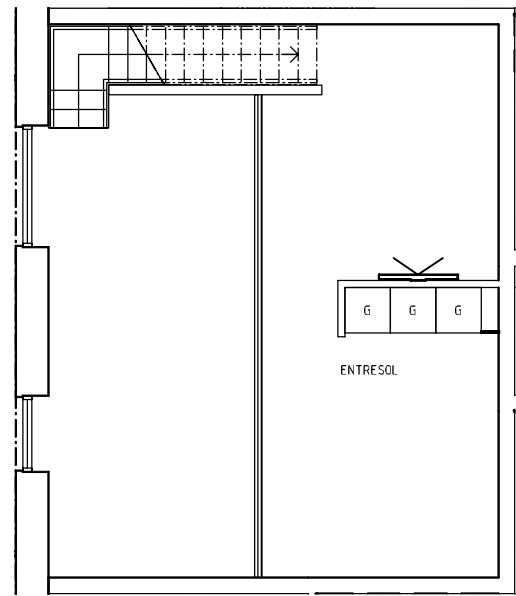

Ystad Trädgårdsstad

Hus C | Plan 10a-10b | Lgh: C1002 | 2 RoK | 66 m²

Norr