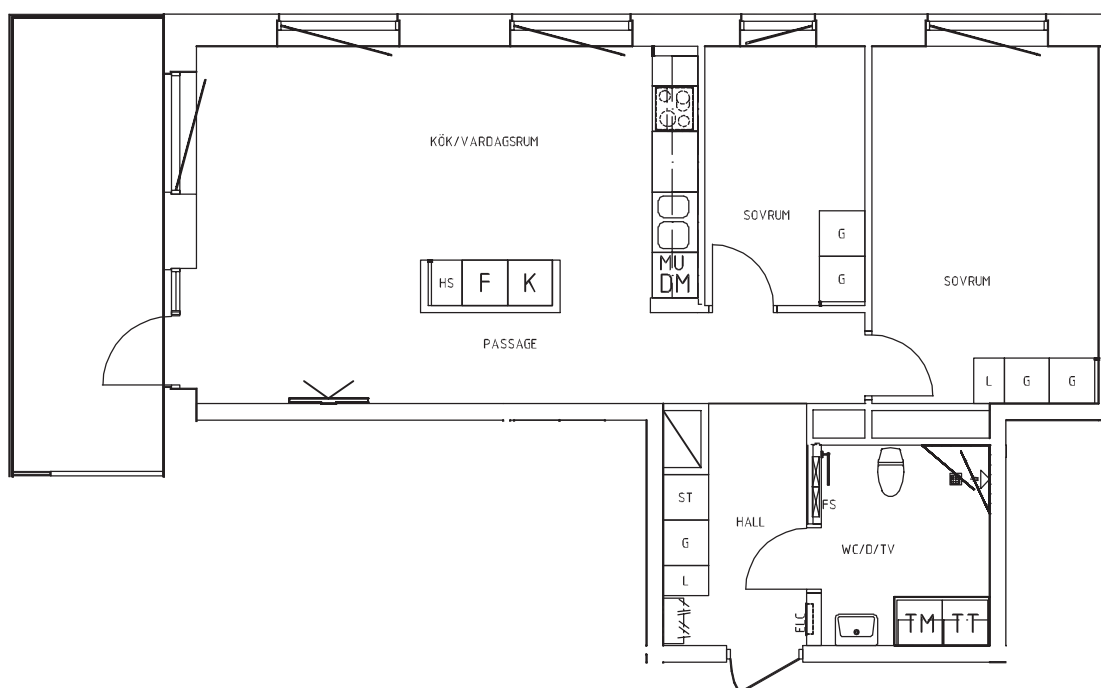

Vi förbehåller oss rätten för justeringar. Rev. 20200508

Ystad Trädgårdsstad

Hus C | Plan 11-14 | Lgh: C1105, C1205, C1305, C1405 | 3 RoK | 77 m²

Skala 1:100

0 1 2 3 4 5 m

förklaringar

G	Garderob	K/F	Kyl/Frys
L	Linneskåp	TM	Tvättmaskin
Frd/Klk	Förråd/Klädkammare	TT	Torktumlare
Klk	Klädkammare	KM	Kombimaskin (TM+TT)
ST	Städskåp	→	Handdukstork
HS	Högskap		Inbyggnadsugn + spishäll
K	Kylskåp	DM	Förberett för diskmaskin
F	Frys	MU	Förberett för micro

Vi förbehåller oss rätten för justeringar. Rev. 20200508

Ystad Trädgårdsstad

Hus C | Plan 11-14 | Lgh: C1106, C1206, C1306, C1406 | 3 RoK | 70 m²

Skala 1:100

0 1 2 3 4 5 m

förklaringar

G	Garderob	K/F	Kyl/Frys
L	Linneskåp	TM	Tvättmaskin
Frd/Klk	Förråd/Klädkammare	TT	Torktumlare
Klk	Klädkammare	KM	Kombimaskin (TM+TT)
ST	Städskåp		Handdukstork
HS	Högskåp		Inbyggnadsugn + spishäll
K	Kylskåp	DM	Förberett för diskmaskin
F	Frys	MU	Förberett för micro