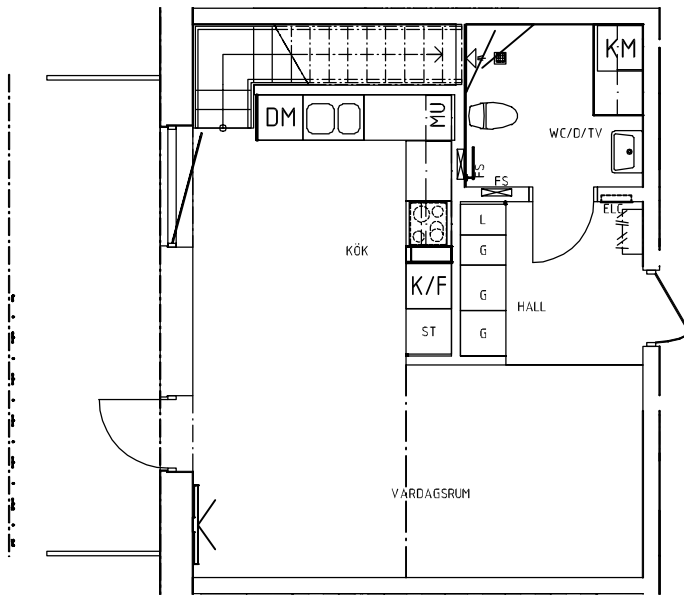

Ystad Trädgårdsstad

Hus C | Plan 10a-10b | Lgh: C1001 | 3 RoK | 91 m²

Skala 1:100

0 1 2 3 4 5 m

förklaringar

G	Garderob	K/F	Kyl/Frys
L	Linneskåp	TM	Tvättmaskin
Frd/Klk	Förråd/Klädkammare	TT	Torktumlare
Klk	Klädkammare	KM	Kombimaskin (TM+TT)
ST	Städsåp	→	Handdukstork
HS	Högsåp	☉	Inbyggnadsugn + spishäll
K	Kylåp	DM	Förberett för diskmaskin
F	Frys	MU	Förberett för micro

Vi förbehåller oss rätten för justeringar. Rev. 20200508

Ystad Trädgårdsstad

Hus C | Plan 10a-10b | Lgh: C1002 | 2 RoK | 66 m²

Norr

Skala 1:100

0 1 2 3 4 5 m

förklaringar

G	Garderob	K/F	Kyl/Frys
L	Linneskåp	TM	Tvättmaskin
Frd/Klk	Förråd/Klädkammare	TT	Torktumlare
Klk	Klädkammare	KM	Kombimaskin (TM+TT)
ST	Städskåp	→	Handdukstork
HS	Högskåp		Inbyggnadsugn + spishäll
K	Kylskåp	DM	Förberett för diskmaskin
F	Frys	MU	Förberett för micro

Vi förbehåller oss rätten för justeringar. Rev. 20200508

Ystad Trädgårdsstad

Hus C | Plan 10a-10b | Lgh: C1003 | 3 RoK | 84 m²

Skala 1:100

0 1 2 3 4 5 m

förklaringar

G	Garderob	K/F	Kyl/Frys
L	Linneskåp	TM	Tvättmaskin
Frd/Klk	Förråd/Klädskammare	TT	Torktumlare
Klk	Klädskammare	KM	Kombimaskin (TM+TT)
ST	Städskåp	→	Handdukstork
HS	Högsåp		Inbyggnadsugn + spishäll
K	Kylskåp	DM	Förberett för diskmaskin
F	Frys	MU	Förberett för micro