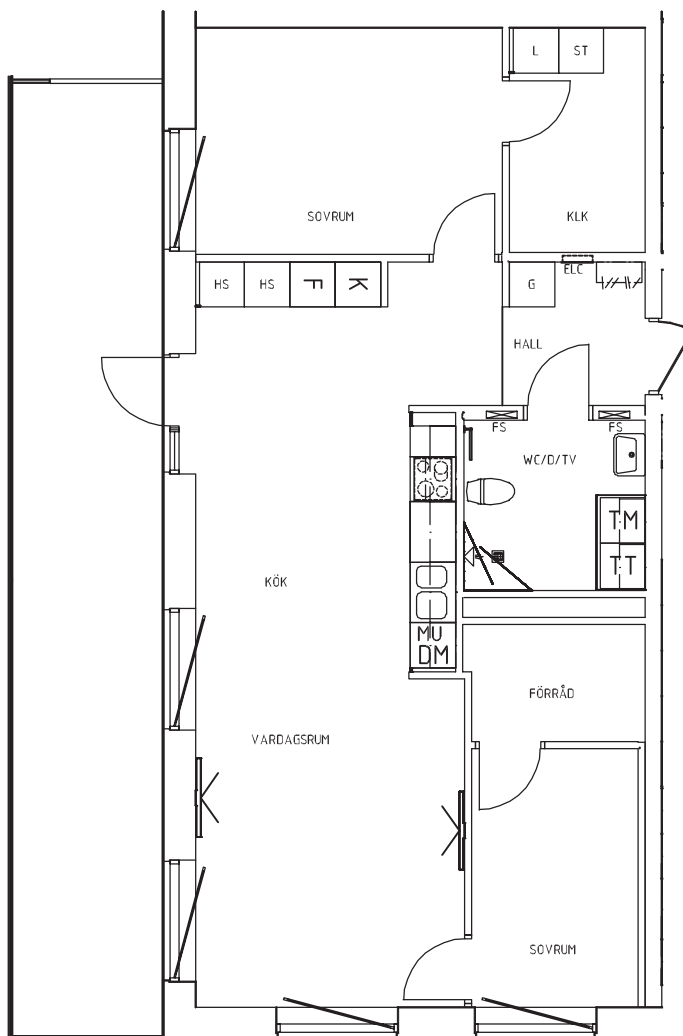

Vi förbehåller oss rätten för justeringar. Rev. 20200508

Ystad Trädgårdsstad

Hus C | Plan 11-14 | Lgh: C1103, C1203, C1303, C1403 | 3 RoK | 73 m²

Norr

Skala 1:100

0 1 2 3 4 5 m

förklaringar

G	Garderob	K/F	Kyl/Frys
L	Linneskåp	TM	Tvättmaskin
Frd/Klik	Förråd/Klädskåp	TT	Torktumlare
Klik	Klädskåp	KM	Kombimaskin (TM+TT)
ST	Städskåp	→	Handdukstork
HS	Högskåp	☼	Inbyggnadsugn + spishäll
K	Kylskåp	DM	Förberett för diskmaskin
F	Frys	MU	Förberett för micro

Vi förbehåller oss rätten för justeringar. Rev. 20200508

Ystad Trädgårdsstad

Hus C | Plan 11-14 | Lgh: C1104, C1204, C1304, C1404 | 2 RoK | 52 m²

Skala 1:100

0 1 2 3 4 5 m

förklaringar

G	Garderob	K/F	Kyl/Frys
L	Linneskåp	TM	Tvättmaskin
Frd/Klk	Förråd/Klädkammare	TT	Torktumlare
Klk	Klädkammare	KM	Kombimaskin (TM+TT)
ST	Städskåp		Handukstork
HS	Högskåp		Inbyggnadsugn + spishäll
K	Kylskåp	DM	Förberett för diskmaskin
F	Frys	MU	Förberett för micro

Vi förbehåller oss rätten för justeringar. Rev. 20200508

Ystad Trädgårdsstad

Hus C | Plan 11-14 | Lgh: C1105, C1205, C1305, C1405 | 3 RoK | 77 m²

Skala 1:100

0 1 2 3 4 5 m

förklaringar

G	Garderob	K/F	Kyl/Frys
L	Linneskåp	TM	Tvättmaskin
Frd/Klk	Förråd/Klädkammare	TT	Torktumlare
Klk	Klädkammare	KM	Kombimaskin (TM+TT)
ST	Städskåp	→	Handdukstork
HS	Högskap		Inbyggnadsugn + spishäll
K	Kylskåp	DM	Förberett för diskmaskin
F	Frys	MU	Förberett för micro