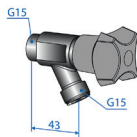

Tappventil, kort modell

Markör för kallt vatten ingår.

RSK	Utseende	Gänga utv.	Gänga utv.	Slang koppling	Antal/förp	Typgodkänd backventil Skyddsklass EB
847 12 04	Förkromad	G15	G15	Ja	1	
847 12 05	Förkromad	G15	G15	Nej	1	
847 34 00	Förkromad	G15	G15	Ja	1	Ja
847 34 06	Förkromad	G15	G15	Nej	1	Ja

Tappventil med väggfäste

Inklusive anslutningsnippel. Markörer för kallt och varmt vatten medföljer.

RSK	Utseende	Gänga utv.	Gänga utv.	Slang koppling	Antal/förp	Typgodkänd backventil Skyddsklass EB
847 86 53	Förkromad	G15	G15	Ja	1	Nej
847 86 54	Förkromad	G15	G15	Nej	1	Nej
847 86 04	Förkromad	G15	G15	Ja	1	Ja
847 86 05	Förkromad	G15	G15	Nej	1	Ja