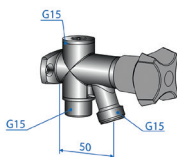

Tappventil, kort modell

Markör för kallt vatten ingår.

RSK	Utseende	Gänga utv.	Gänga utv.	Slang koppling	Antal/förp	Typgodkänd backventil Skyddsklass EB
847 12 04	Förkromad	G15	G15	Ja	1	
847 12 05	Förkromad	G15	G15	Nej	1	
847 34 00	Förkromad	G15	G15	Ja	1	Ja
847 34 06	Förkromad	G15	G15	Nej	1	Ja

Tappventil med väggfäste

Inklusive anslutningsnippel. Markörer för kallt och varmt vatten medföljer.

RSK	Utseende	Gänga utv.	Gänga utv.	Slang koppling	Antal/förp	Typgodkänd backventil Skyddsklass EB
847 86 53	Förkromad	G15	G15	Ja	1	Nej
847 86 54	Förkromad	G15	G15	Nej	1	Nej
847 86 04	Förkromad	G15	G15	Ja	1	Ja
847 86 05	Förkromad	G15	G15	Nej	1	Ja