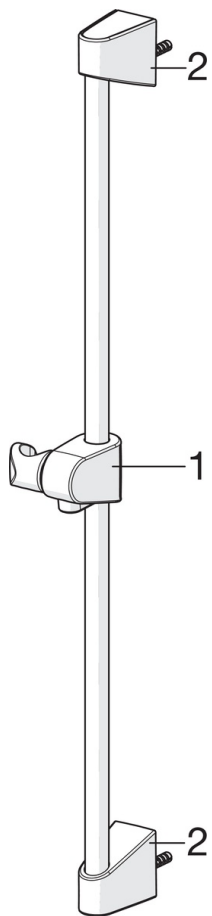

Reservdelar

SP520

	Namn	Kod	RSK
01	Gliddel	601189V	8378297
01	Gliddel Vit	601189V-11	8378298
02	Väggfäste	601208V	8378299
02	Väggfäste Vit	601208V-11	8378300