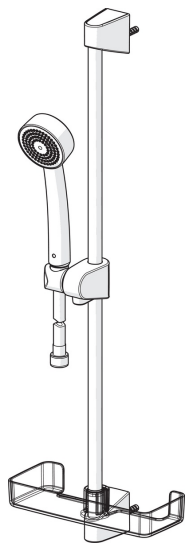

Reservdelar

SP520

	Namn	Kod	RSK
01	Gliddel	601189V	8378297
01	Gliddel Vit	601189V-11	8378298
02	Väggfäste	601208V	8378299
02	Väggfäste Vit	601208V-11	8378300