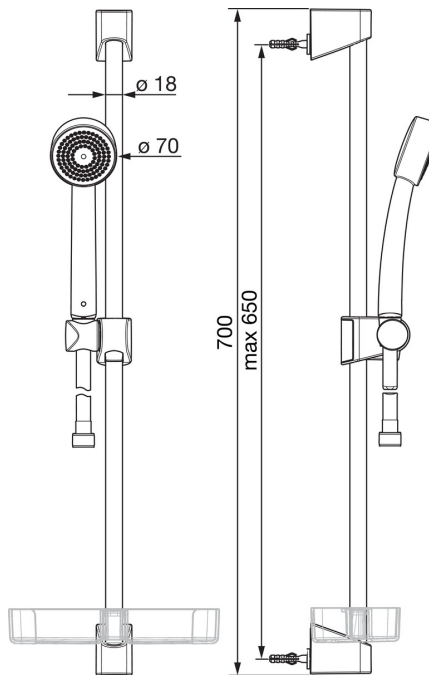

Reservdelar

SP520

	Namn	Kod	RSK
01	Gliddel	601189V	8378297
01	Gliddel Vit	601189V-11	8378298
02	Väggfäste	601208V	8378299
02	Väggfäste Vit	601208V-11	8378300